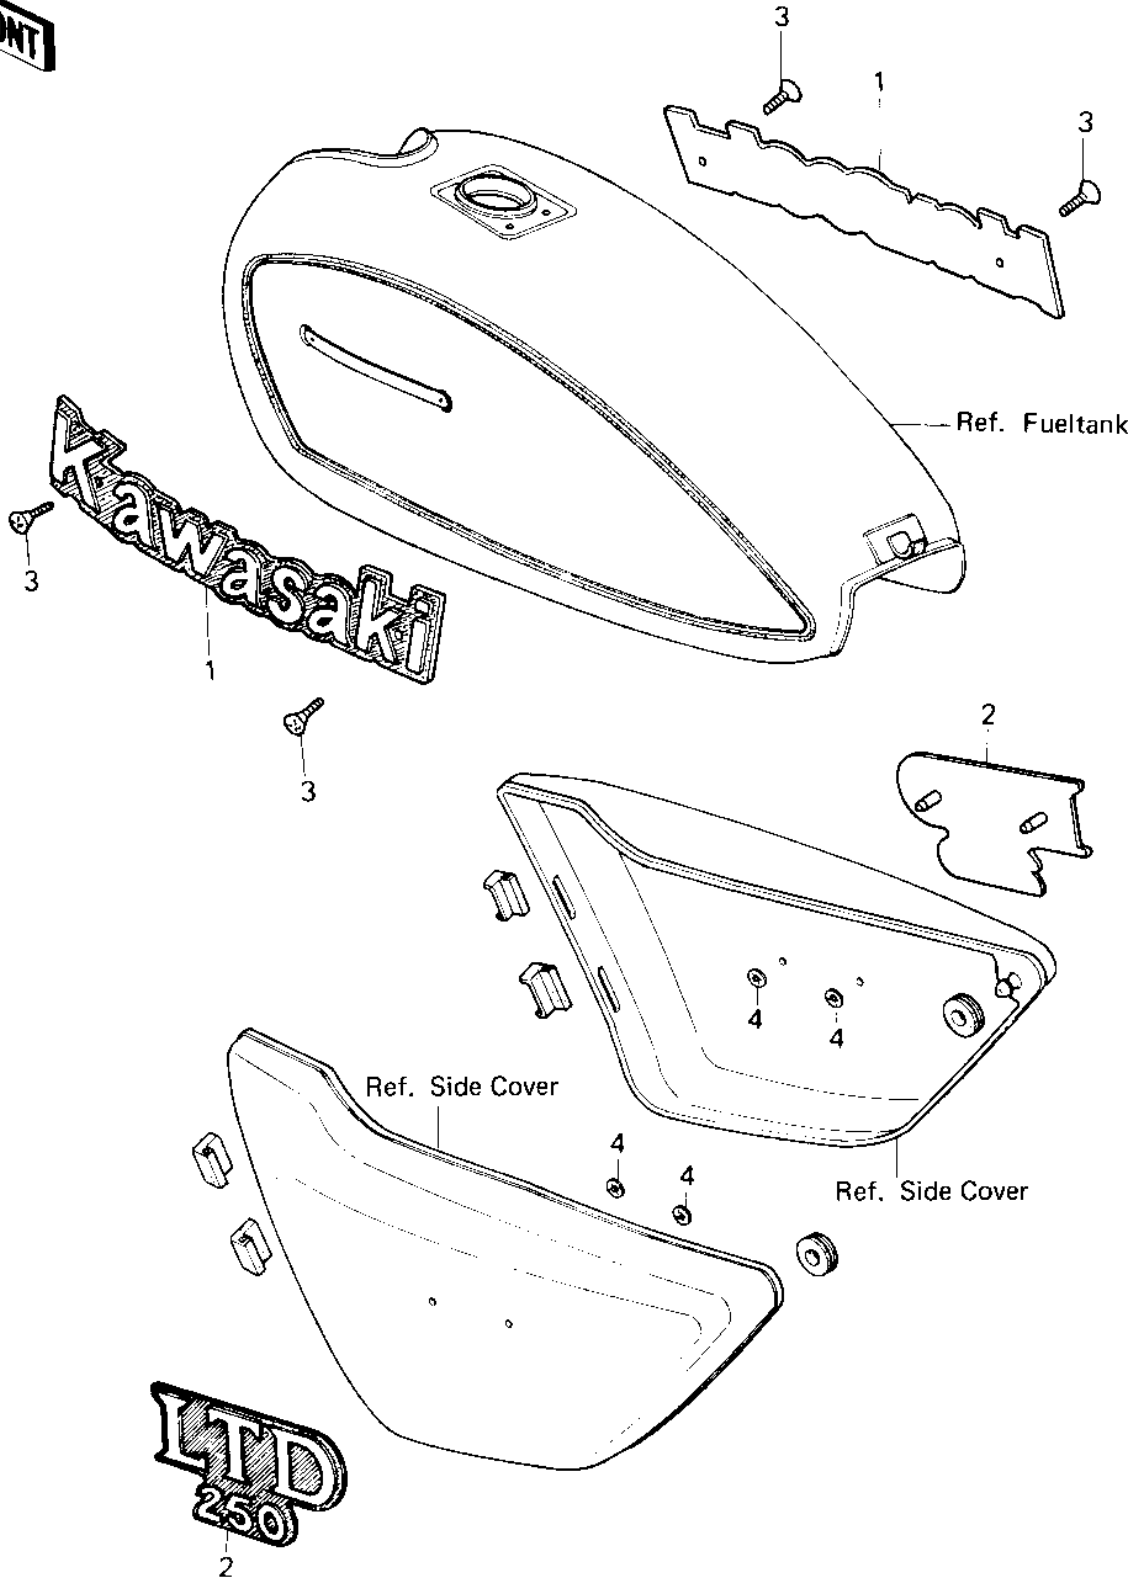

## 1980 KZ250 PARTS DIAGRAM

LABELS ('80 D1)

## 1980 KZ250 PARTS LIST

LABELS ('80 D1)

ITEM NAME	PART NUMBER	QUANTITY
EMBLEM,FUEL TANK (Ref # 1)	56014-1038	1
MARK SIDE COVER (Ref # 2)	56018-1162	1
SCREW-CSK-CROS (Ref # 3)	221C0306	1
NUT,LOCK,3MM (Ref # 4)	92018-005	1