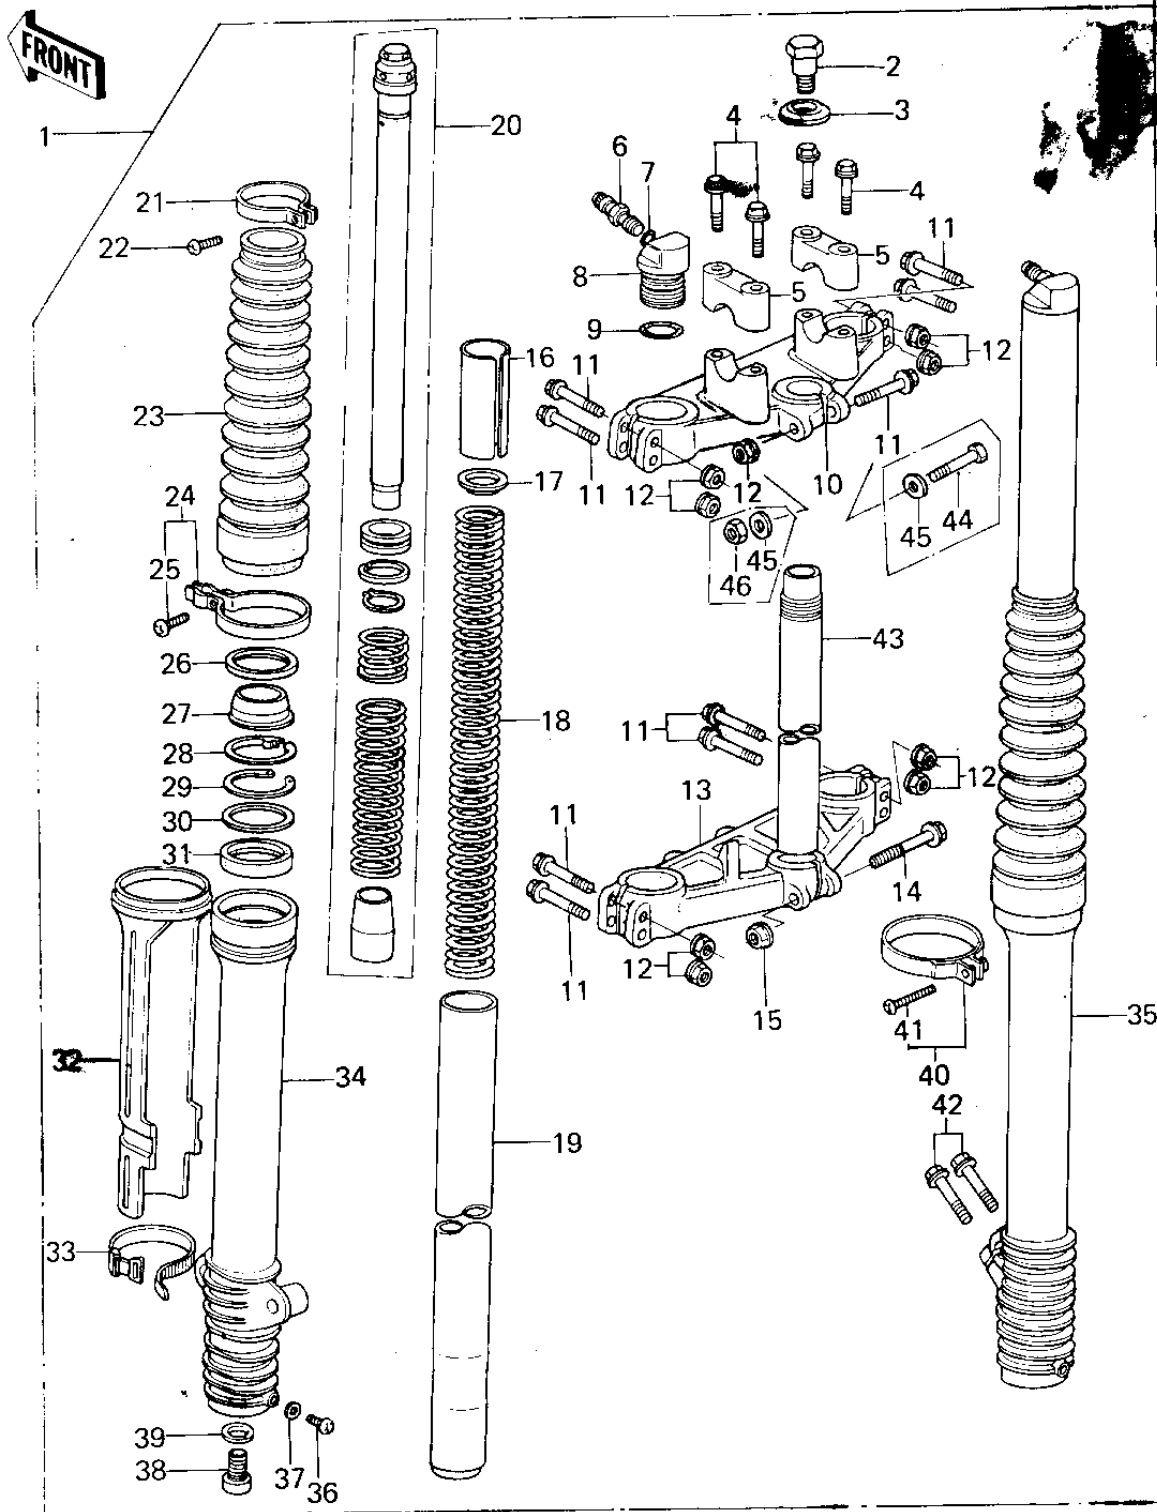

1978 KX™250 PARTS DIAGRAM

FRONT FORK (KX250-A4) (78-79)