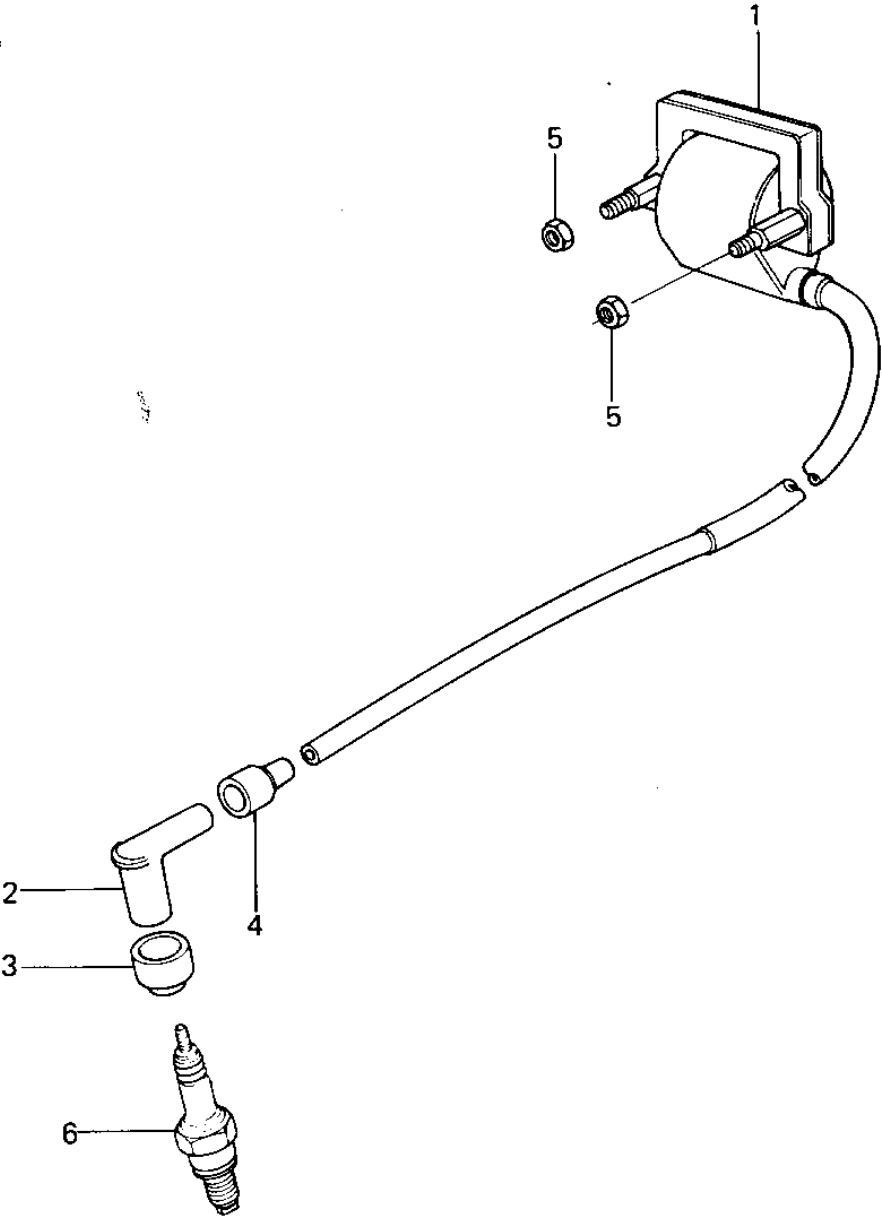

## 1979 KLX™250 PARTS DIAGRAM

IGNITION COIL

## 1979 KLX™250 PARTS LIST

### IGNITION COIL

ITEM NAME	PART NUMBER	QUANTITY
COIL-IGNITION (Ref # 1)	21121-043	1
CAP-SPARK PLUG,RTFM20 (Ref # 2)	21130-1007	1
GROMMET-PLUG CAP,A (Ref # 3)	21131-004	1
GROMMET,SPARK PLG CAP (Ref # 4)	21132-005	1
NUT,6M/M (Ref # 5)	311G0600	1
SPARK PLUG B7ES (Ref # 6)	B7ES	1