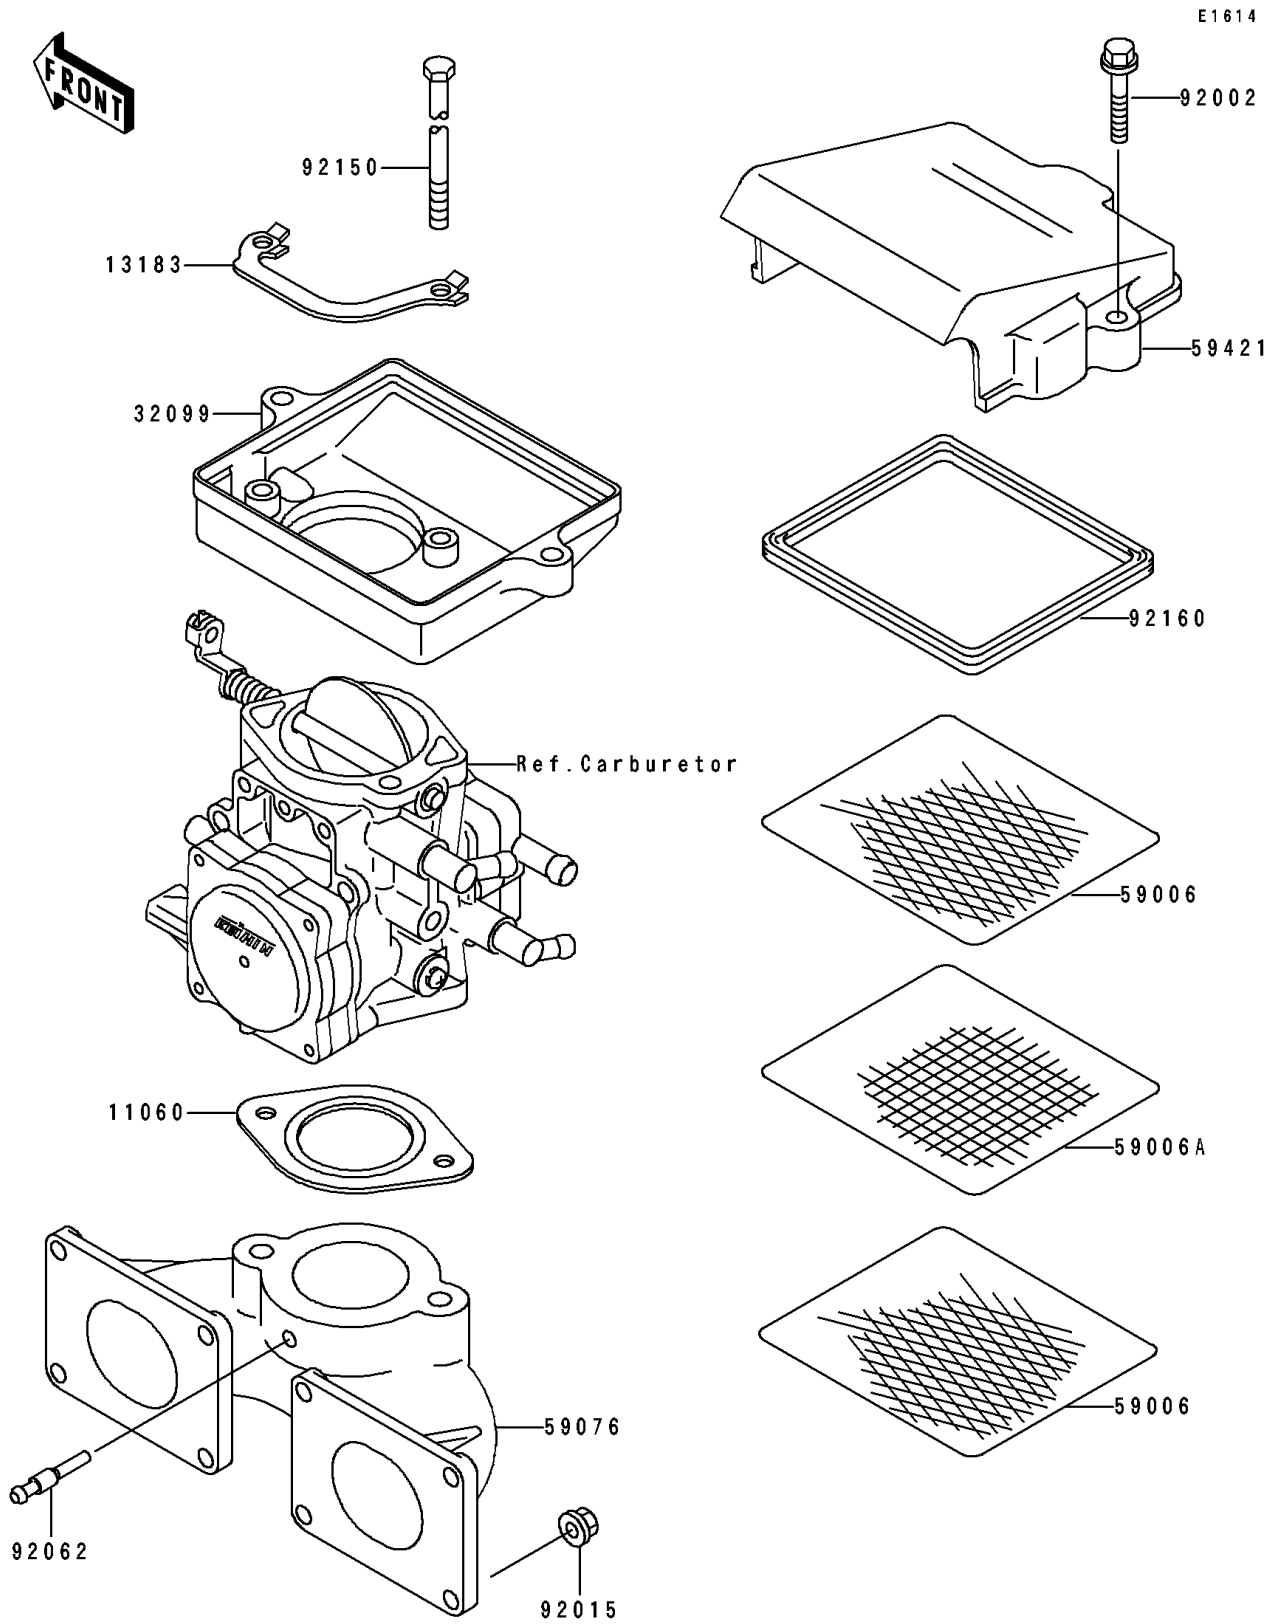

## 1991 JET SKI® 650 SX PARTS DIAGRAM

Flame Arrester

## 1991 JET SKI® 650 SX PARTS LIST

Flame Arrester

ITEM NAME	PART NUMBER	QUANTITY
GASKET,CARBURETOR (Ref # 11060)	11060-3716	1
PLATE (Ref # 13183)	13183-3726	1
CASE,FLAME ARRESTER (Ref # 32099)	32099-3747	1
ARRESTER-FLAME (Ref # 59006)	59006-3707	1
ARRESTER-FLAME (Ref # 59006A)	59006-3708	1
MANIFOLD-INTAKE (Ref # 59076)	59076-3708	1
COVER-INTAKE (Ref # 59421)	59421-3716	1
BOLT,6X30 (Ref # 92002)	92002-3726	1
NUT,6MM (Ref # 92015)	92015-3767	1
NOZZLE (Ref # 92062)	92062-3703	1
BOLT,6X125 (Ref # 92150)	92150-3784	1
DAMPER (Ref # 92160)	92160-3704	1