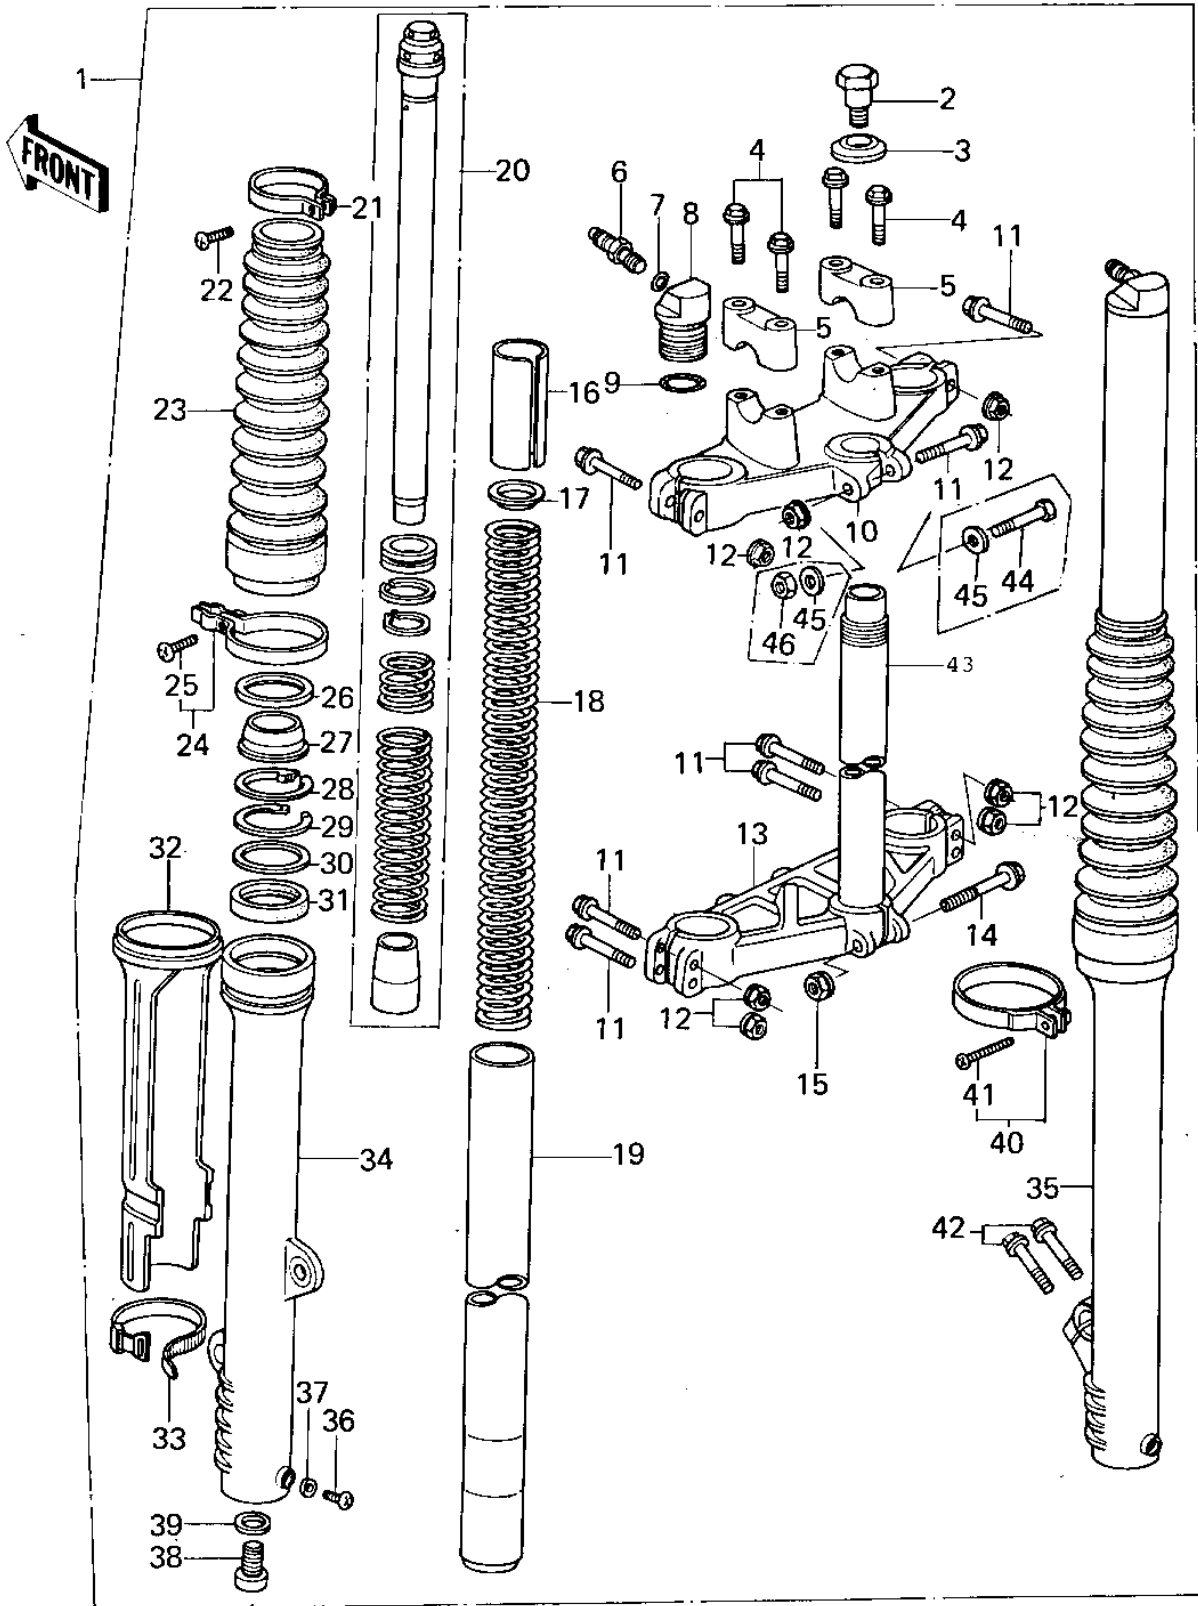

1978 KX™125 PARTS DIAGRAM

FRONT FORK (KX125-A4)