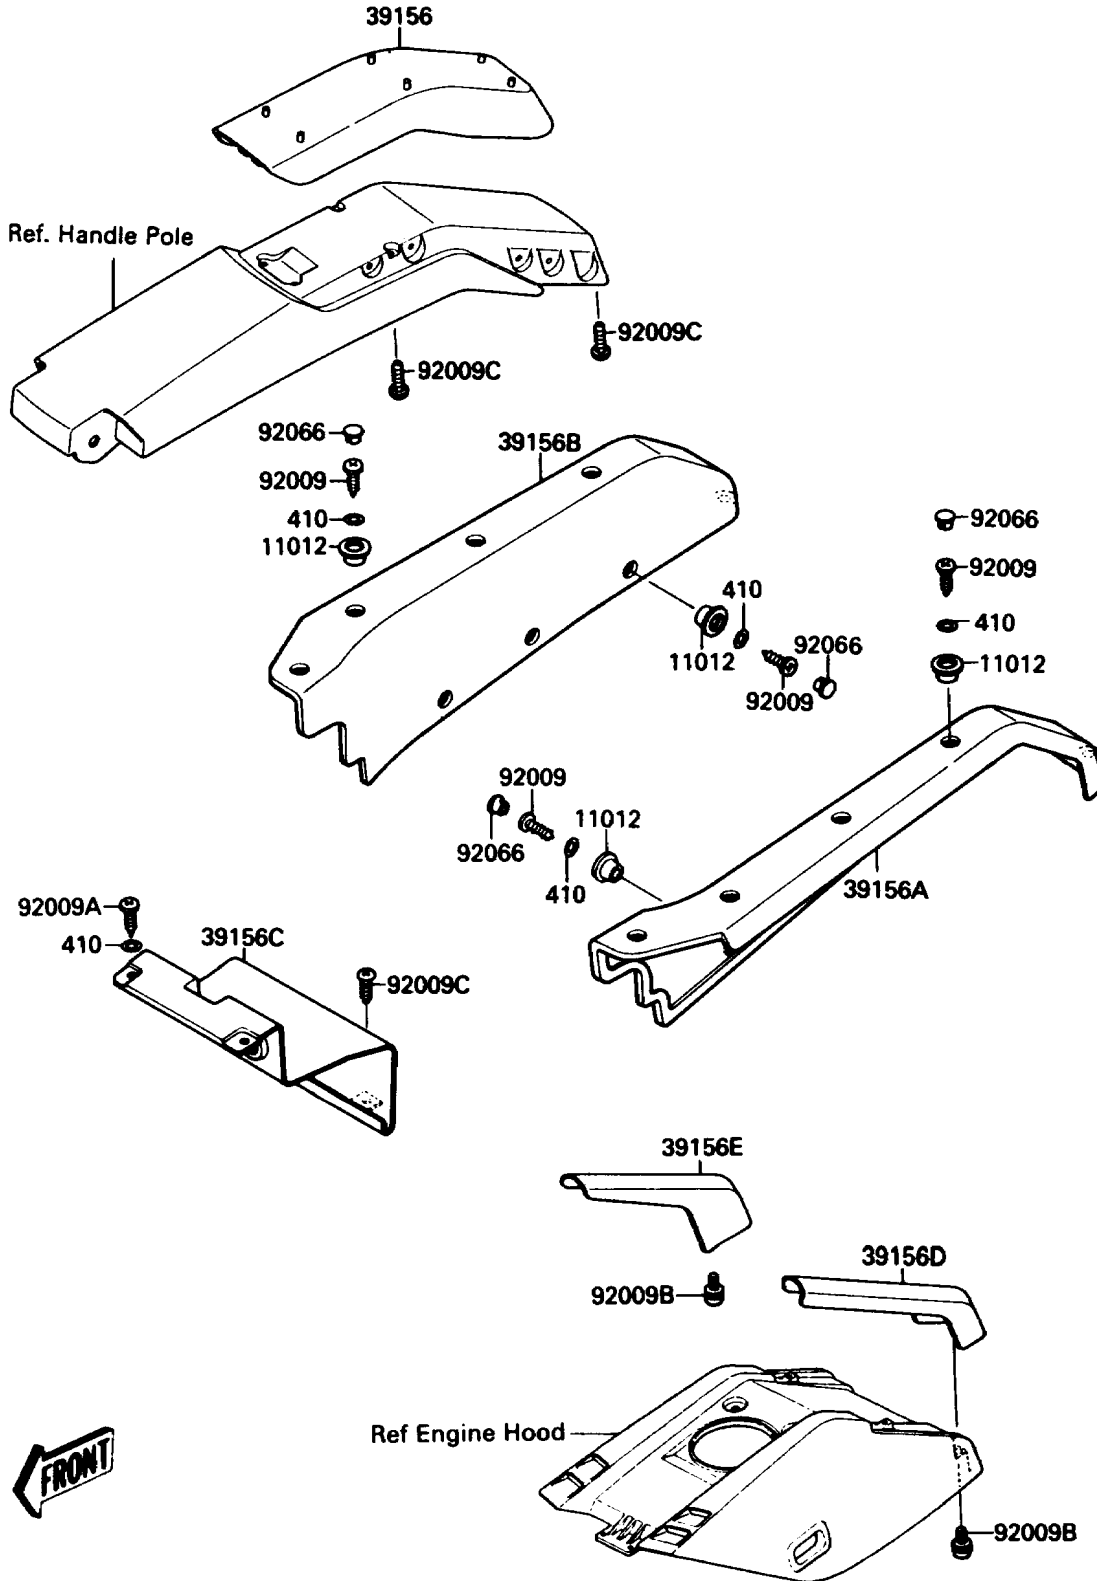

## 1988 JET SKI® 650 SX PARTS DIAGRAM

Pads

F3147-0002

## 1988 JET SKI® 650 SX PARTS LIST

Pads

ITEM NAME	PART NUMBER	QUANTITY
CAP (Ref # 11012)	11012-3718	1
PAD,HANDLE POLE (Ref # 39156)	39156-3714	1
PAD,HULL DECK,LH (Ref # 39156A)	39156-3717	1
PAD,HULL DECK,RH (Ref # 39156B)	39156-3718	1
PAD,METER (Ref # 39156C)	39156-3719	1
PAD,ENGINE HOOD,LH (Ref # 39156D)	39156-3722	1
PAD,ENGINE HOOD,RH (Ref # 39156E)	39156-3723	1
SCREW,TAPPING,5X20 (Ref # 92009)	92009-3716	1
SCREW (Ref # 92009A)	92009-3728	1
SCREW,5X12 (Ref # 92009B)	92009-3740	1
SCREW,TAPPING (Ref # 92009C)	92011-561	1
PLUG (Ref # 92066)	92066-3712	1
WASHER-PLAIN-SMALL,6MM (Ref # 410)	410S0600	1