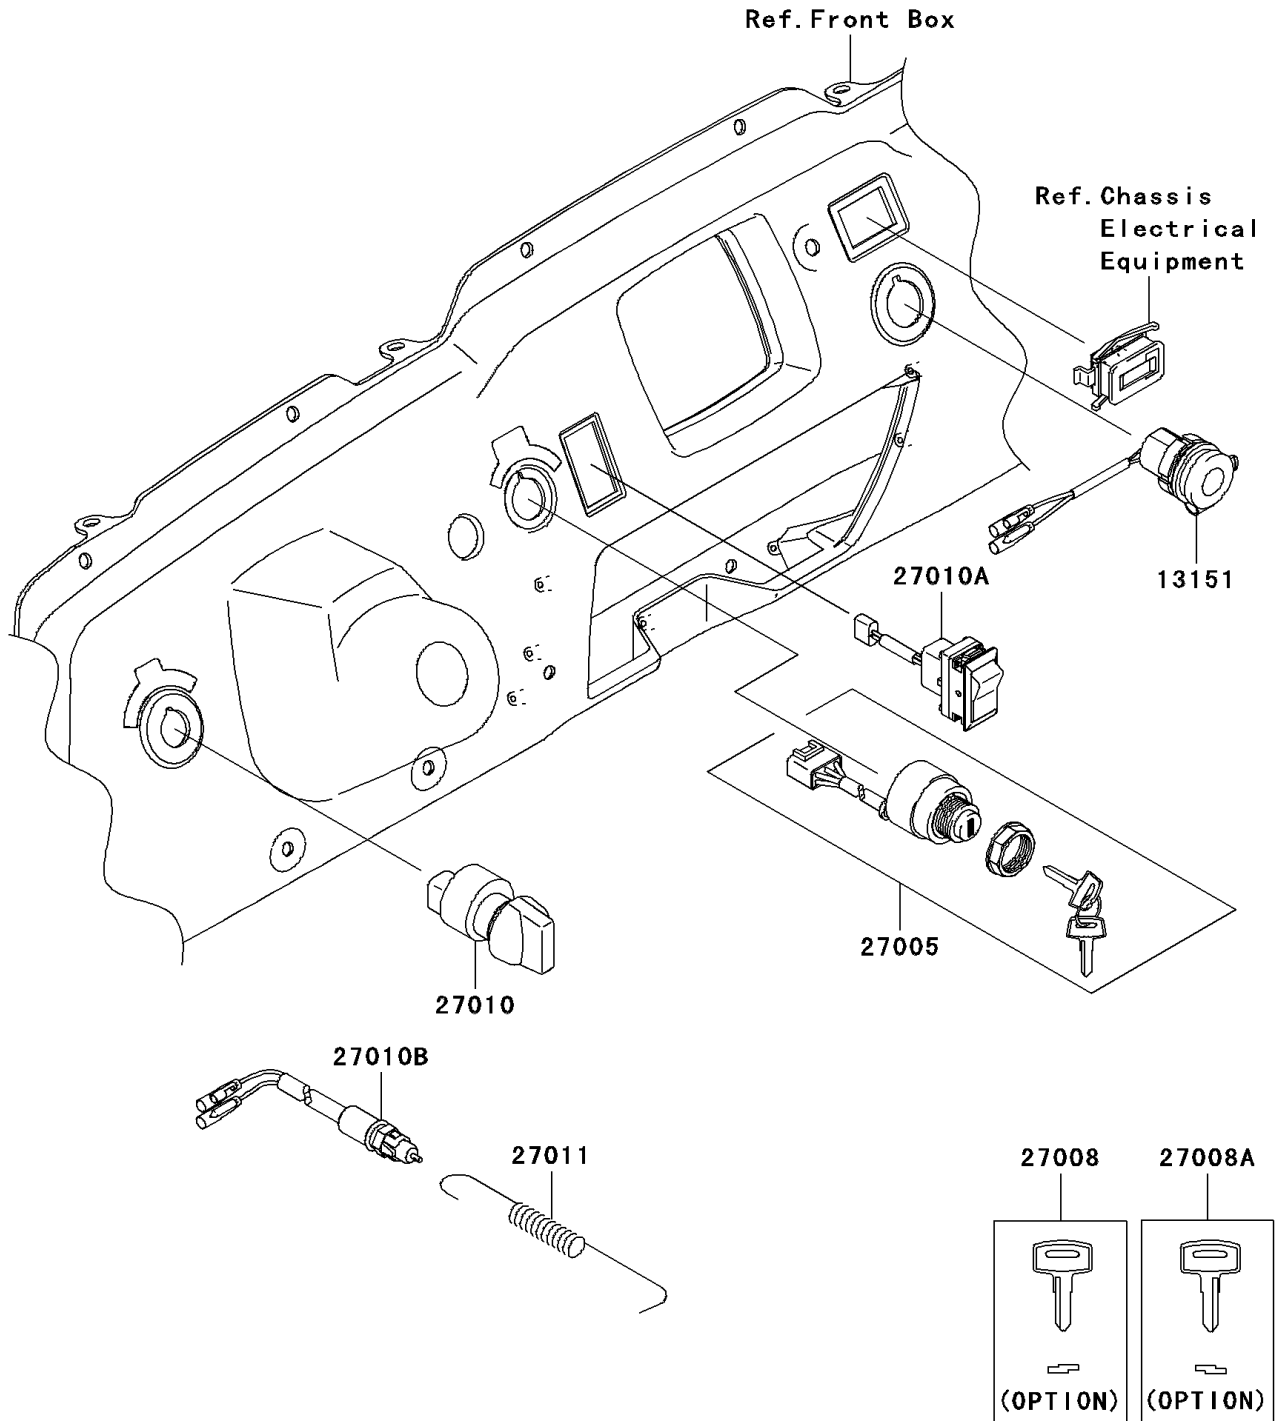

## 2008 Teryx<sup>®</sup> 750 4x4 NRA Outdoors<sup>™</sup> PARTS DIAGRAM

Ignition Switch

F2770

## 2008 Teryx® 750 4x4 NRA Outdoors™ PARTS LIST

### Ignition Switch

ITEM NAME	PART NUMBER	QUANTITY
SWITCH-COMP,D.C.TERMINAL (Ref # 13151)	13151-0003	1
SWITCH-ASSY-IGNITION (Ref # 27005)	27005-0036	1
KEY-LOCK,BLANK (Ref # 27008)	27008-1153	1
KEY-LOCK,BLANK (Ref # 27008A)	27008-1157	1
SWITCH,HEAD LAMP (Ref # 27010)	27010-0067	1
SWITCH,2/4WD (Ref # 27010A)	27010-0068	1
SWITCH,REAR BRAKE (Ref # 27010B)	27010-1475	1
SPRING,BRAKE LAMP SWITCH (Ref # 27011)	27011-006	1