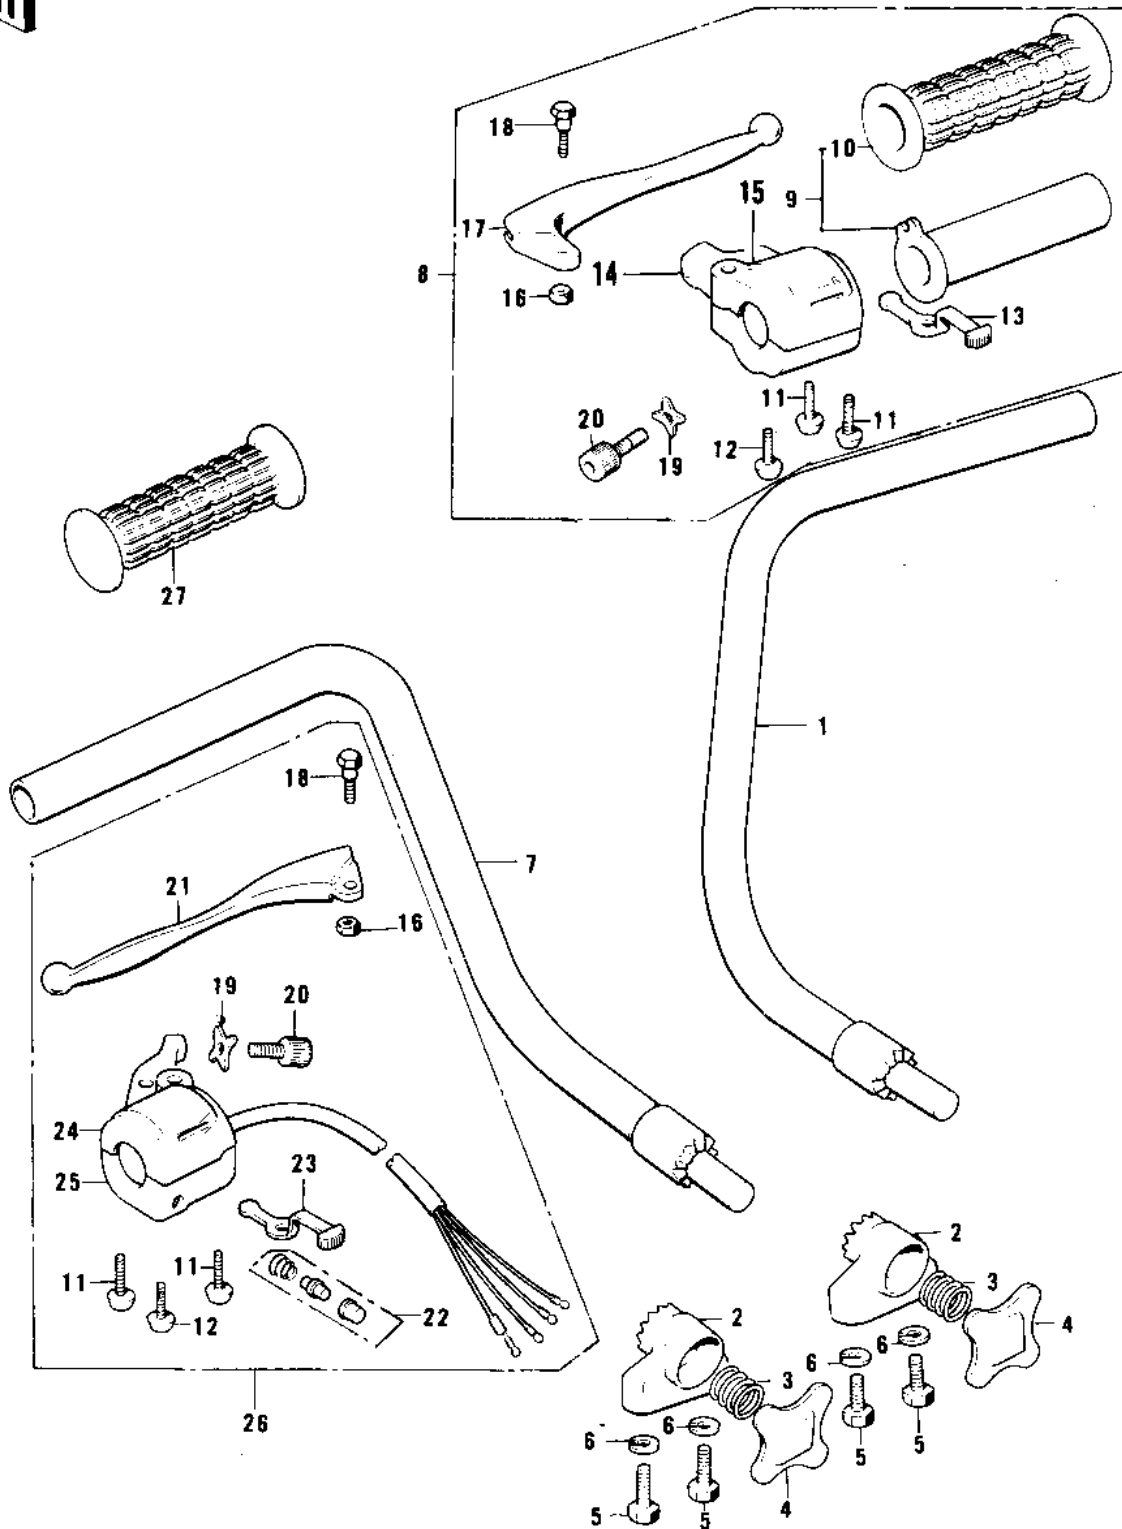

1972 PARTS DIAGRAM

HANDLEBAR ('76-'80)

1972 PARTS LIST

HANDLEBAR ('76-'80)

ITEM NAME	PART NUMBER	QUANTITY
HANDLEBAR,RH (Ref # 1)	46007-010	1
HOLDER-HANDLEBAR (Ref # 2)	46012-009	1
SPRING (Ref # 3)	92081-090	1
KNOB-HANDLEBAR HOLDER (Ref # 4)	46129-001	1
BOLT,HEX HEAD,10X18 (Ref # 5)	113G1018	1
WASHER SPRING 10MM (Ref # 6)	461F1000	1
HANDLEBAR,LH (Ref # 7)	46007-011	1
GRIP ASSY,R.H (Ref # 8)	46017-077	1
GRIP ASSY,R.H (Ref # 8)	46017-1009	1
GRIP ASSY,THROTTLE (Ref # 9)	46019-024	1
GRIP ASSY,THROTTLE (Ref # 9)	46019-041	1
RUBBER,R.H.GRIP (Ref # 10)	46061-015	1
SCREW PAN HEAD 5X20 (Ref # 11)	220B0520	1
SCREW PAN HEAD 5X18 (Ref # 12)	220B0518	1
KNOB ASSY R.H SWITCH (Ref # 13)	46043-002	1
CASE R.H SWITCH LOWER (Ref # 14)	46022-012	1
CASE,R.H LOWER (Ref # 14)	46022-017	1
GRIP-ASSY,RH (Ref # 15)	46017-1071	1
CASE,R.H. UPPER (Ref # 15)	46040-015	1
NUT-LOCK,5MM (Ref # 16)	92019-014	1
LEVER FRONT BRAKE (Ref # 17)	46058-004	1
BOLT,HEX HEAD,5X22 (Ref # 18)	92007-046	1
NUT LOCK ADJUST SCREW (Ref # 19)	46056-001	1
SCREW CABLE ADJUST (Ref # 20)	46055-003	1
LEVER-CLUTCH (Ref # 21)	46092-015	1
SWITCH ASSY LH BUTTON (Ref # 22)	46078-003	1
KNOB ASSY L.H SWITCH (Ref # 23)	46088-001	1
CASE L.H SWITCH UPPER (Ref # 24)	46086-007	1
CASE,L.H UPPER (Ref # 24)	46086-025	1

1972 PARTS LIST

HANDLEBAR ('76-'80)

ITEM NAME	PART NUMBER	QUANTITY
CASE L.H SWITCH LOWER (Ref # 25)	46077-008	1
CASE, L.H. LOWER (Ref # 25)	46077-026	1
46074-092 (Canada) (Ref # 26)	46074-067	1
GRIP ASSY,L.H (Ref # 26)	46074-092	1
GRIP ASSY,L.H. (Ref # 26)	46074-1005	1
RUBBER,L.H GRIP (Ref # 27)	46075-020	1
RUBBER,L.H GRIP (Ref # 27)	46075-028	1
DUST COVER (Ref # 28)	49016-1028	1