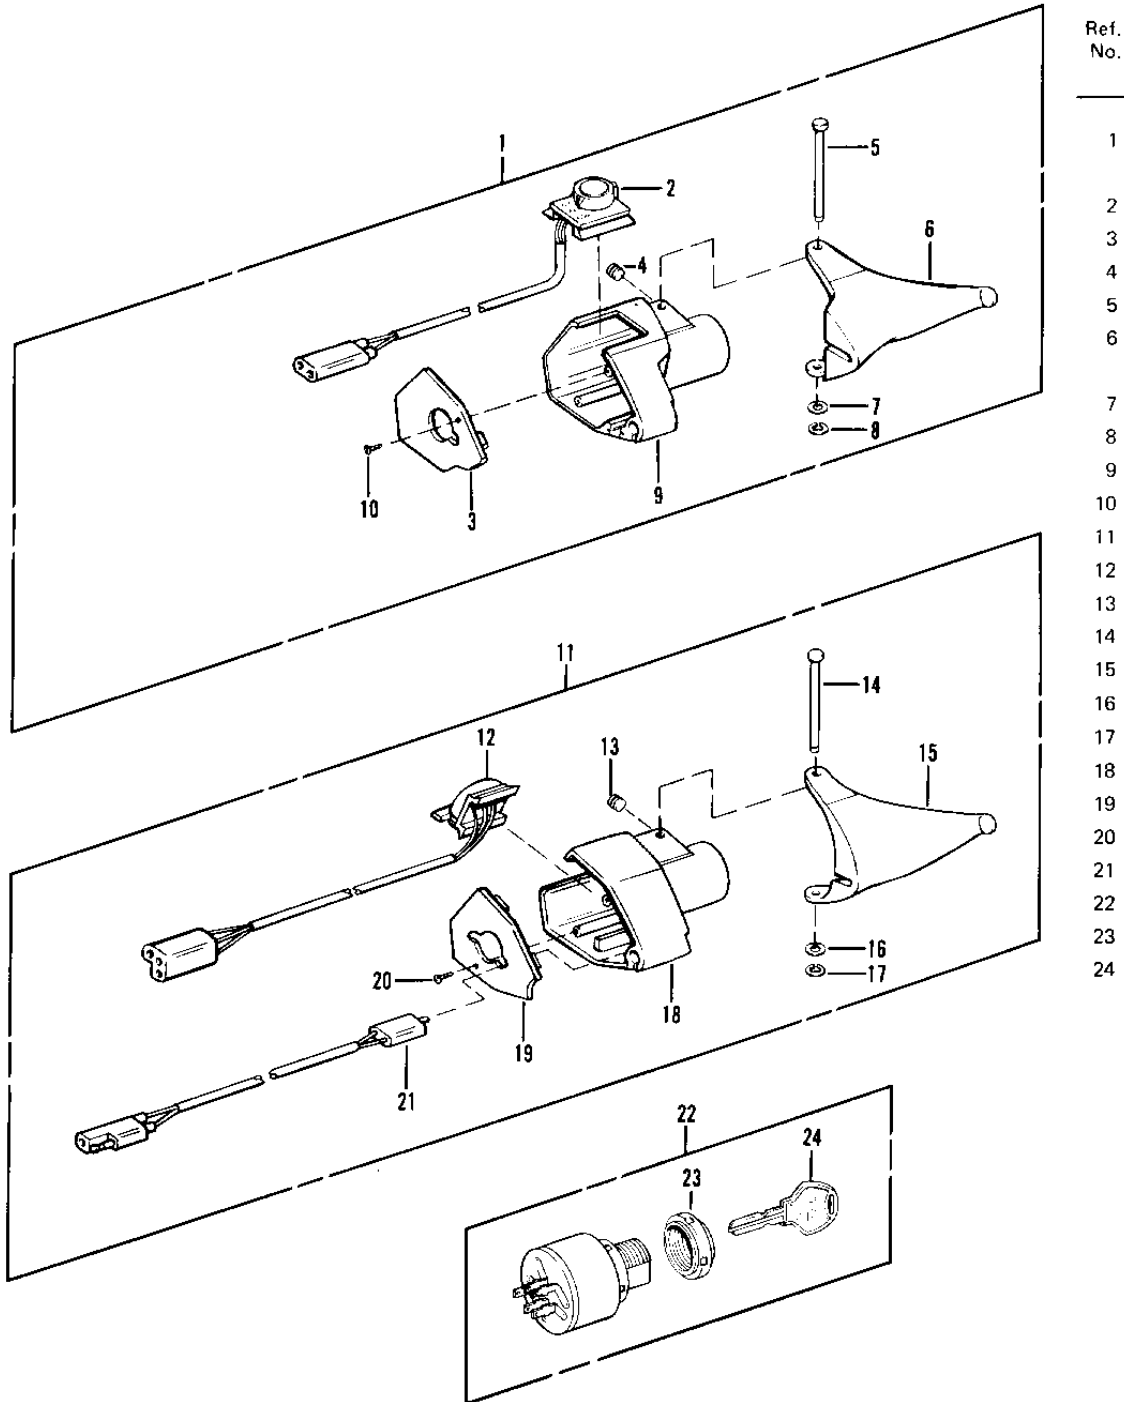

## 1979 Invader 340 PARTS DIAGRAM

CONTROLS & SWITCHES

### Controls & S

Ref.  
No.

- 1
- 2
- 3
- 4
- 5
- 6
- 7
- 8
- 9
- 10
- 11
- 12
- 13
- 14
- 15
- 16
- 17
- 18
- 19
- 20
- 21
- 22
- 23
- 24

## 1979 Invader 340 PARTS LIST

## 1979 Invader 340 PARTS LIST

CONTROLS & SWITCHES

ITEM NAME	PART NUMBER	QUANTITY
..KEY SET #31 SET OF 2 (Ref # 23)	27008-3512	1