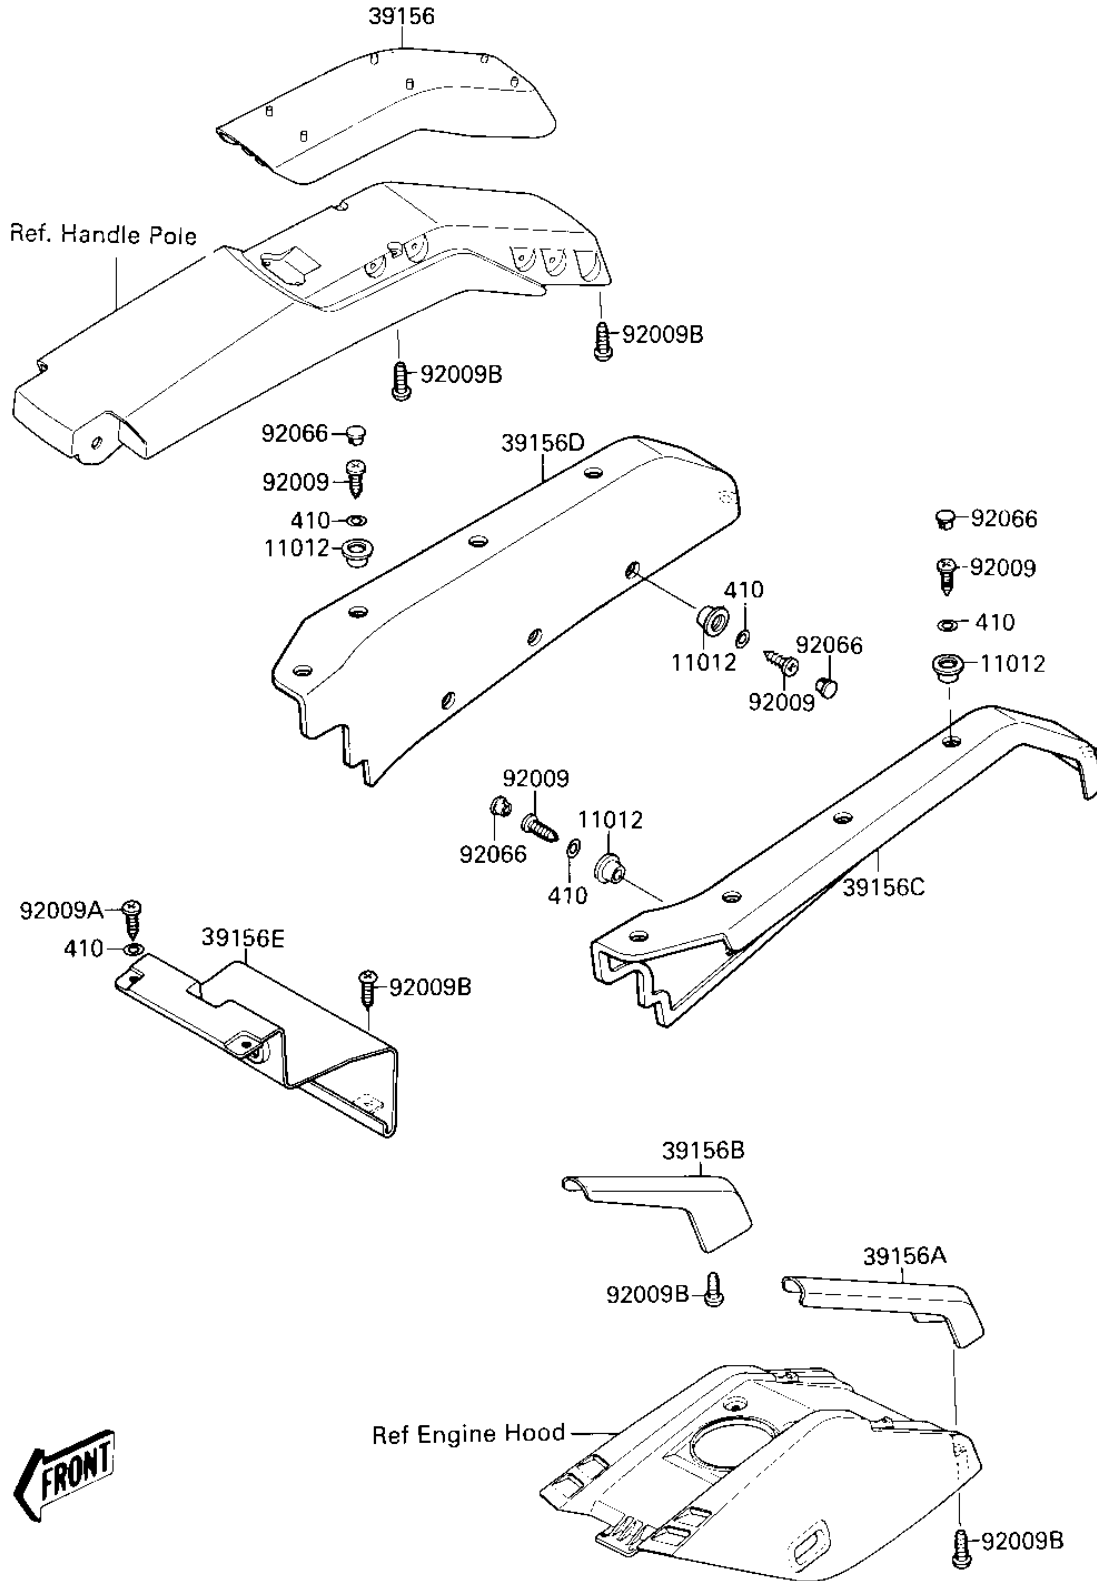

## 1987 JET SKI® 650 SX PARTS DIAGRAM

PAD

F3147-0002

## 1987 JET SKI® 650 SX PARTS LIST

PAD

ITEM NAME	PART NUMBER	QUANTITY
CAP (Ref # 11012)	11012-3718	1
PAD,HANDLE POLE (Ref # 39156)	39156-3714	1
PAD,ENGINE HOOD,LH (Ref # 39156A)	39156-5001	1
PAD,ENGINE HOOD,RH (Ref # 39156B)	39156-5002	1
PAD,HULL DECK,LH (Ref # 39156C)	39156-3717	1
PAD,HULL DECK,RH (Ref # 39156D)	39156-3718	1
PAD,METER (Ref # 39156E)	39156-3719	1
SCREW (Ref # 92009)	92009-3716	1
SCREW (Ref # 92009A)	92009-3728	1
SCREW 0.22 X 0.563 (Ref # 92009B)	92011-561	1
PLUG (Ref # 92066)	92066-3712	1
WASHER (Ref # 410)	410S0600	1