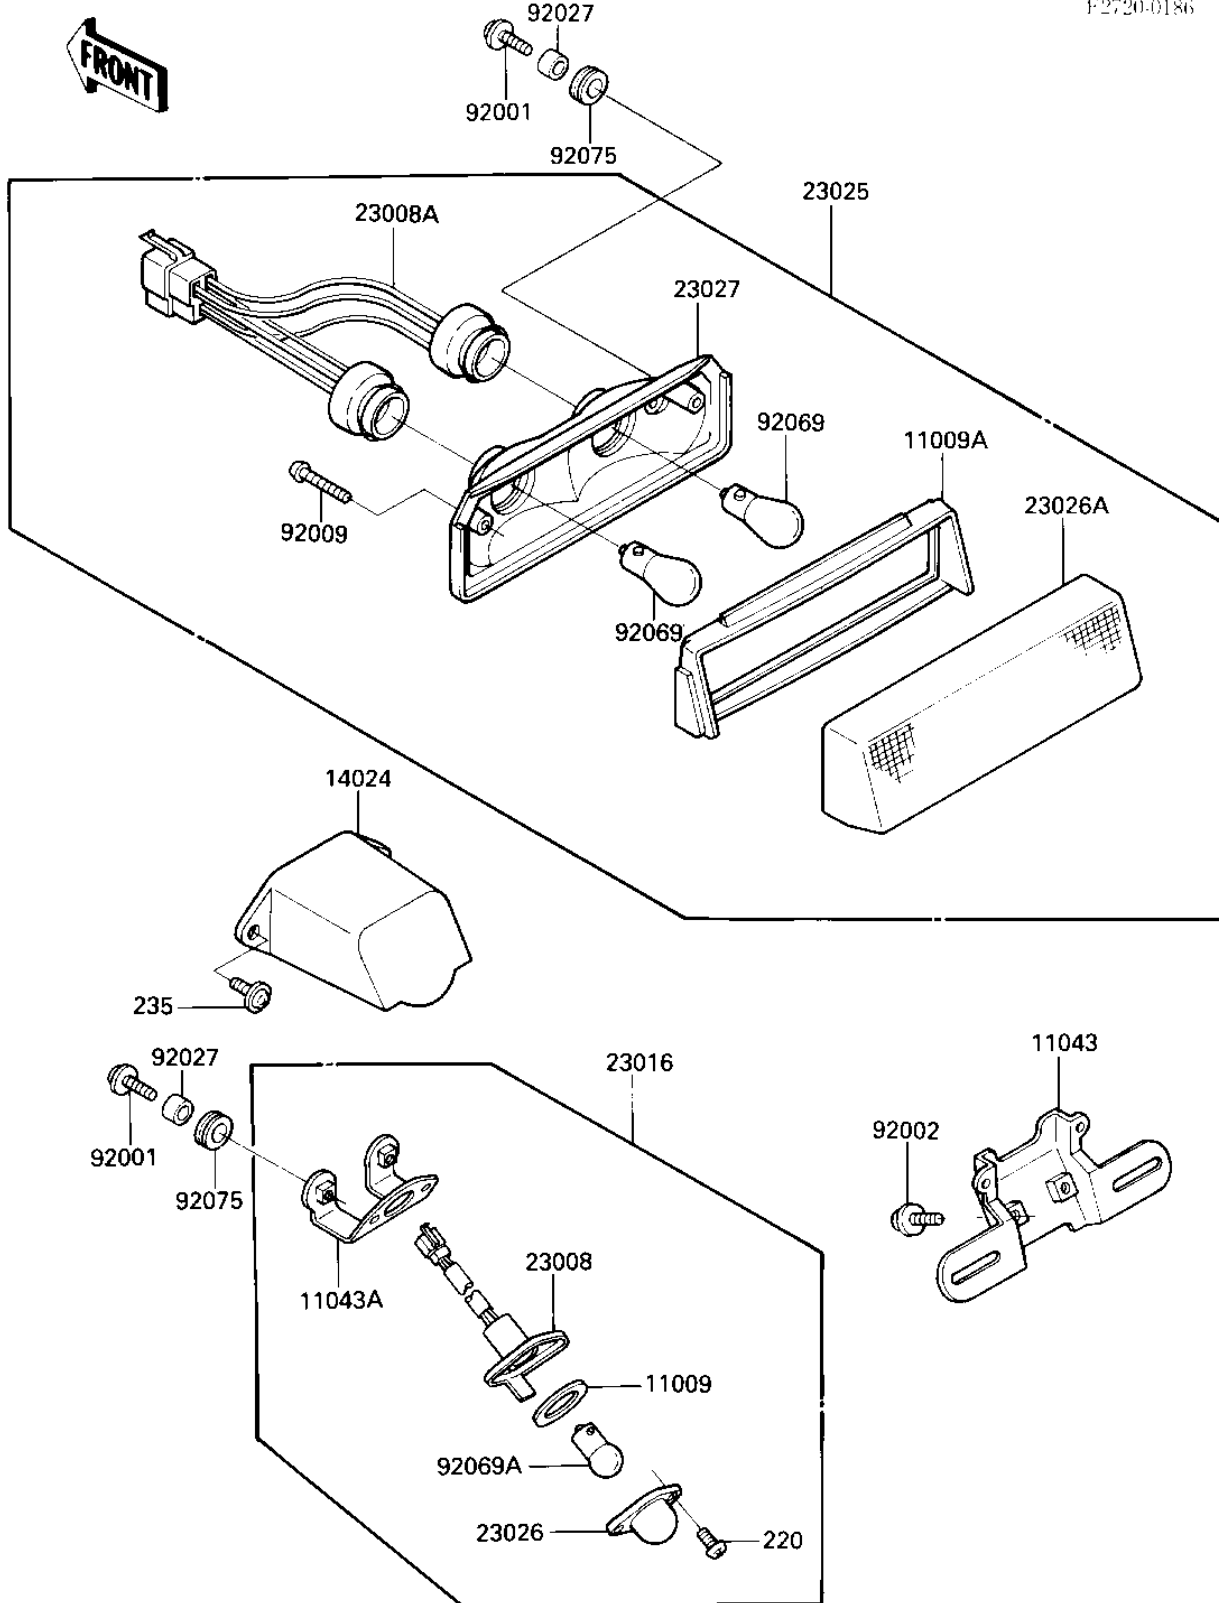

1987 NINJA® 600R PARTS DIAGRAM

TAILLIGHT

F2720-0186

R
N

1987 NINJA® 600R PARTS LIST

TAILLIGHT

ITEM NAME	PART NUMBER	QUANTITY
GASKET,LICENSE PLATE (Ref # 11009)	11009-1372	1
GASKET,TAIL LAMP (Ref # 11009A)	11009-1404	1
BRACKET,REFLECTOR (Ref # 11043)	11043-1440	1
BRACKET,LICENSE PLATE (Ref # 11043A)	11043-1497	1
COVER,LICENSE PLATE L (Ref # 14024)	14025-1821	1
SOCKET-ASSY,LICENSE P (Ref # 23008)	23008-1221	1
SOCKET-ASSY,TAIL LAMP (Ref # 23008A)	23008-1225	1
LAMP-ASSY,LICENSE PLA (Ref # 23016)	23016-1053	1
LAMP-TAIL (Ref # 23025)	23025-1105	1
LENS,LICENSE PLATE LA (Ref # 23026)	23026-1054	1
LENS,TAIL LAMP (Ref # 23026A)	23026-1056	1
BODY-COMP-TAIL LAMP (Ref # 23027)	23027-1064	1
BOLT,6X20 (Ref # 92001)	92001-1773	1
BOLT (Ref # 92002)	92002-1351	1
SCREW,TAPPING (Ref # 92009)	92009-1056	1
COLLAR 6.8X10X10.5 (Ref # 92027)	92027-120	1
BULB,12V 32/3CP (Ref # 92069)	92069-059	1
BULB,12V 4CP (Ref # 92069A)	92069-1012	1
DAMPER RUBBER,CASE (Ref # 92075)	92075-222	1
SCREW PAN HEAD 4X10 (Ref # 220)	220B0410	1
SCREW-PAN-WP-CROS (Ref # 235)	235C0616	1