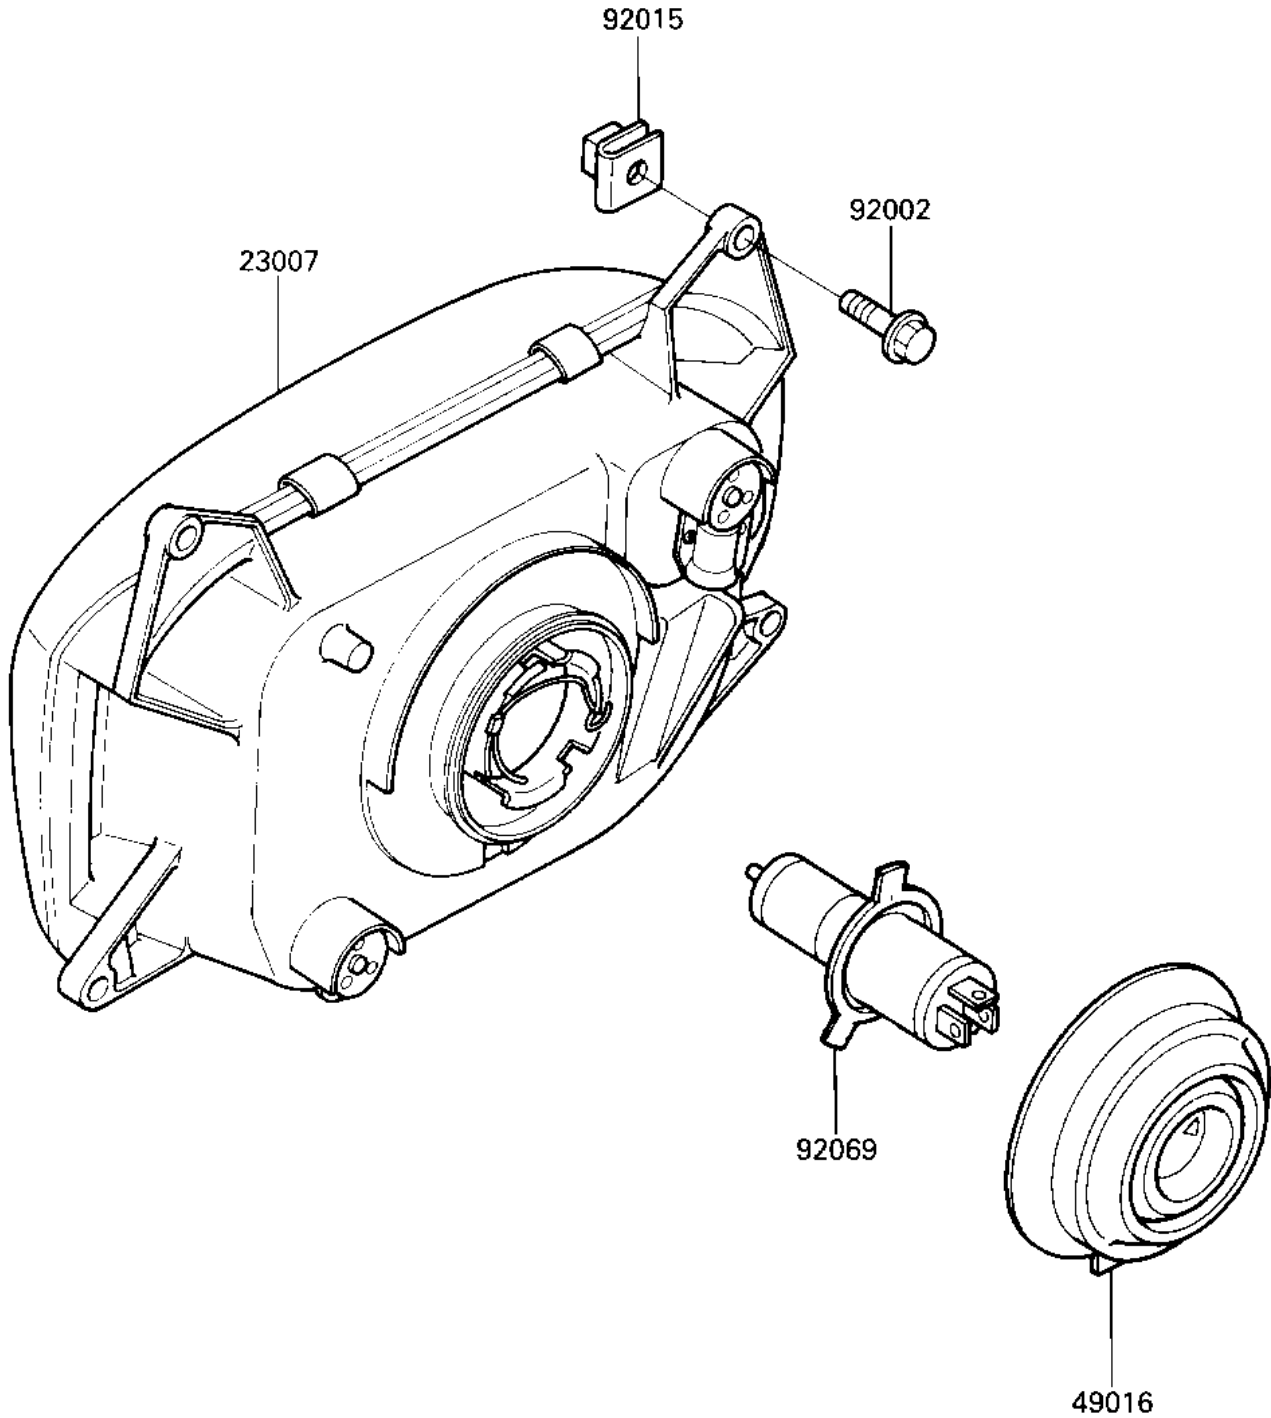

## 1987 NINJA® 600R PARTS DIAGRAM

HEADLIGHT

F2710-0247

## 1987 NINJA® 600R PARTS LIST

### HEADLIGHT

ITEM NAME	PART NUMBER	QUANTITY
LENS-COMP,HEAD LAMP (Ref # 23007)	23007-1132	1
COVER-SEAL,HEAD LAMP (Ref # 49016)	49016-1108	1
BOLT,6X25 (Ref # 92002)	92002-1135	1
NUT,MUFFLER (Ref # 92015)	92015-1094	1
BULB,12V-60/55W (Ref # 92069)	92069-1002	1