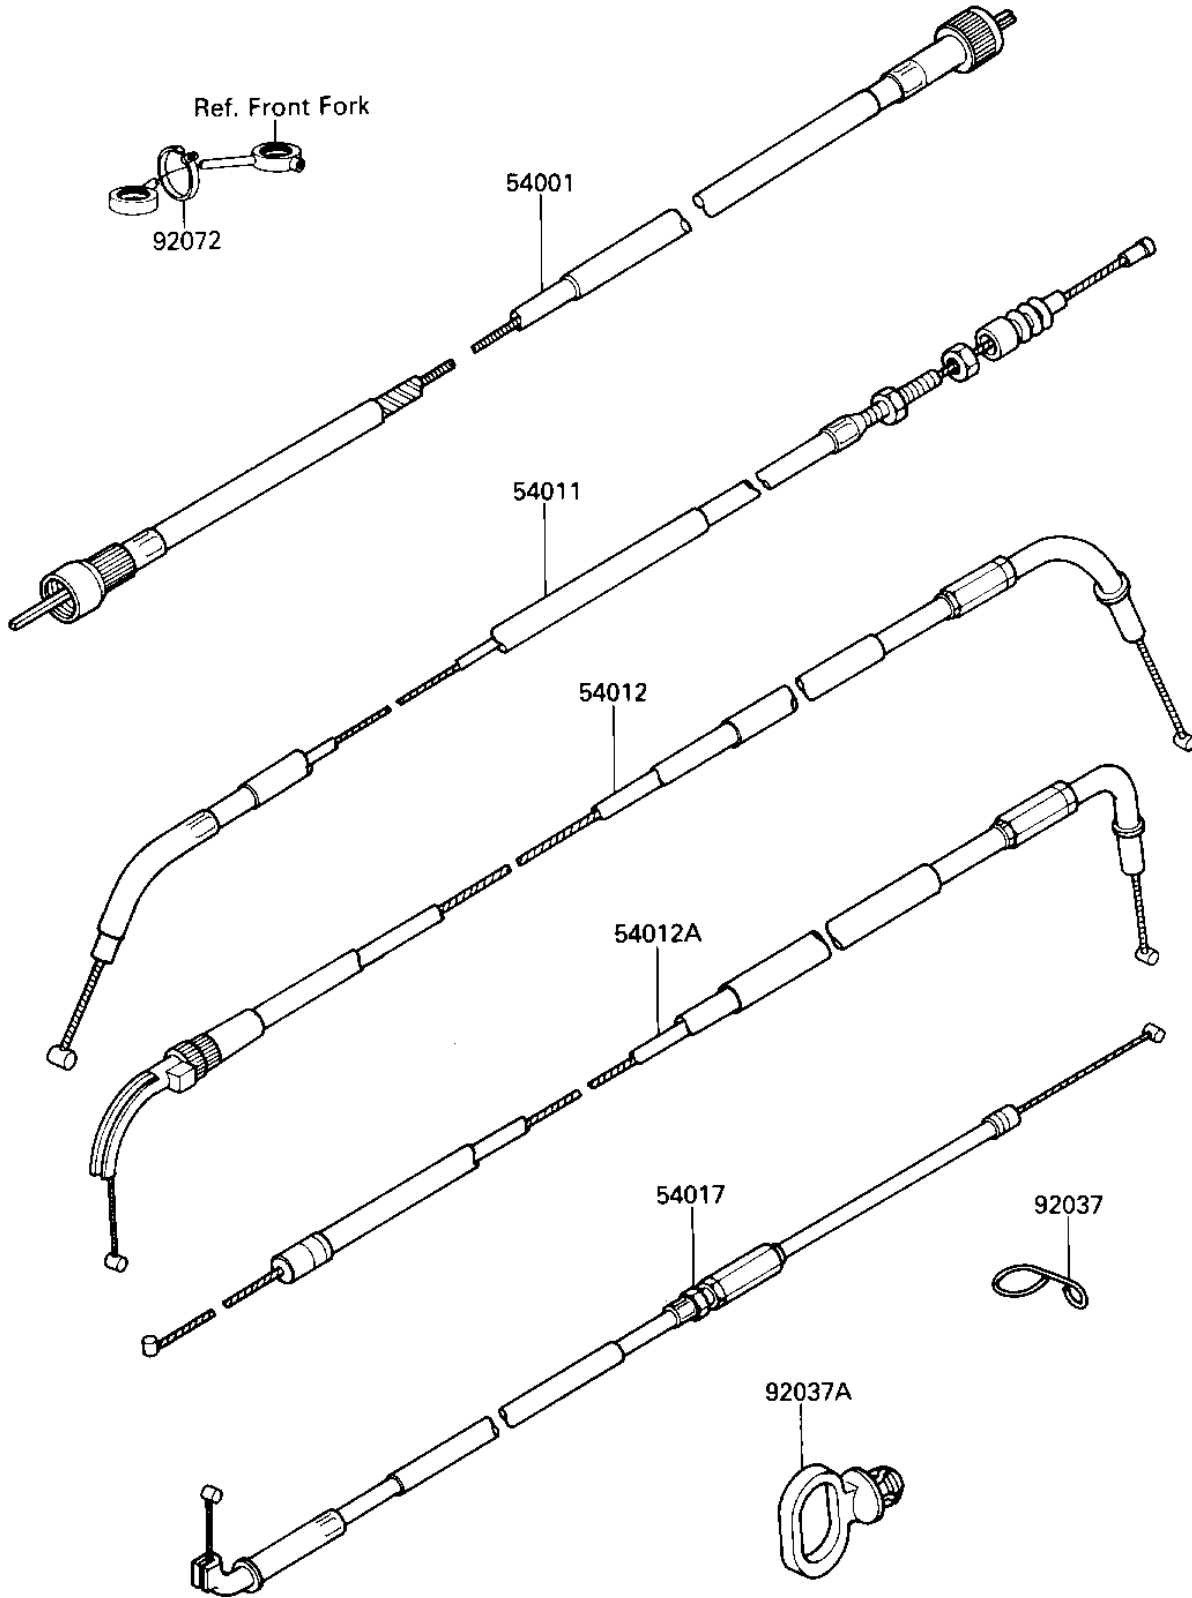

1987 NINJA® 600R PARTS DIAGRAM

CABLES

P204070341

1987 NINJA® 600R PARTS LIST

CABLES

ITEM NAME	PART NUMBER	QUANTITY
CABLE-SPEEDOMETER (Ref # 54001)	54001-1195	1
CABLE-CLUTCH (Ref # 54011)	54011-1228	1
CABLE-THROTTLE,OPENIN (Ref # 54012)	54012-1247	1
CABLE-THROTTLE,CLOSIN (Ref # 54012A)	54012-1248	1
CABLE-STARTER (Ref # 54017)	54017-1060	1
CLAM,CABLE (Ref # 92037)	92037-1064	1
CLAMP,CABLE (Ref # 92037A)	92037-1459	1
BAND (Ref # 92072)	92072-1197	1