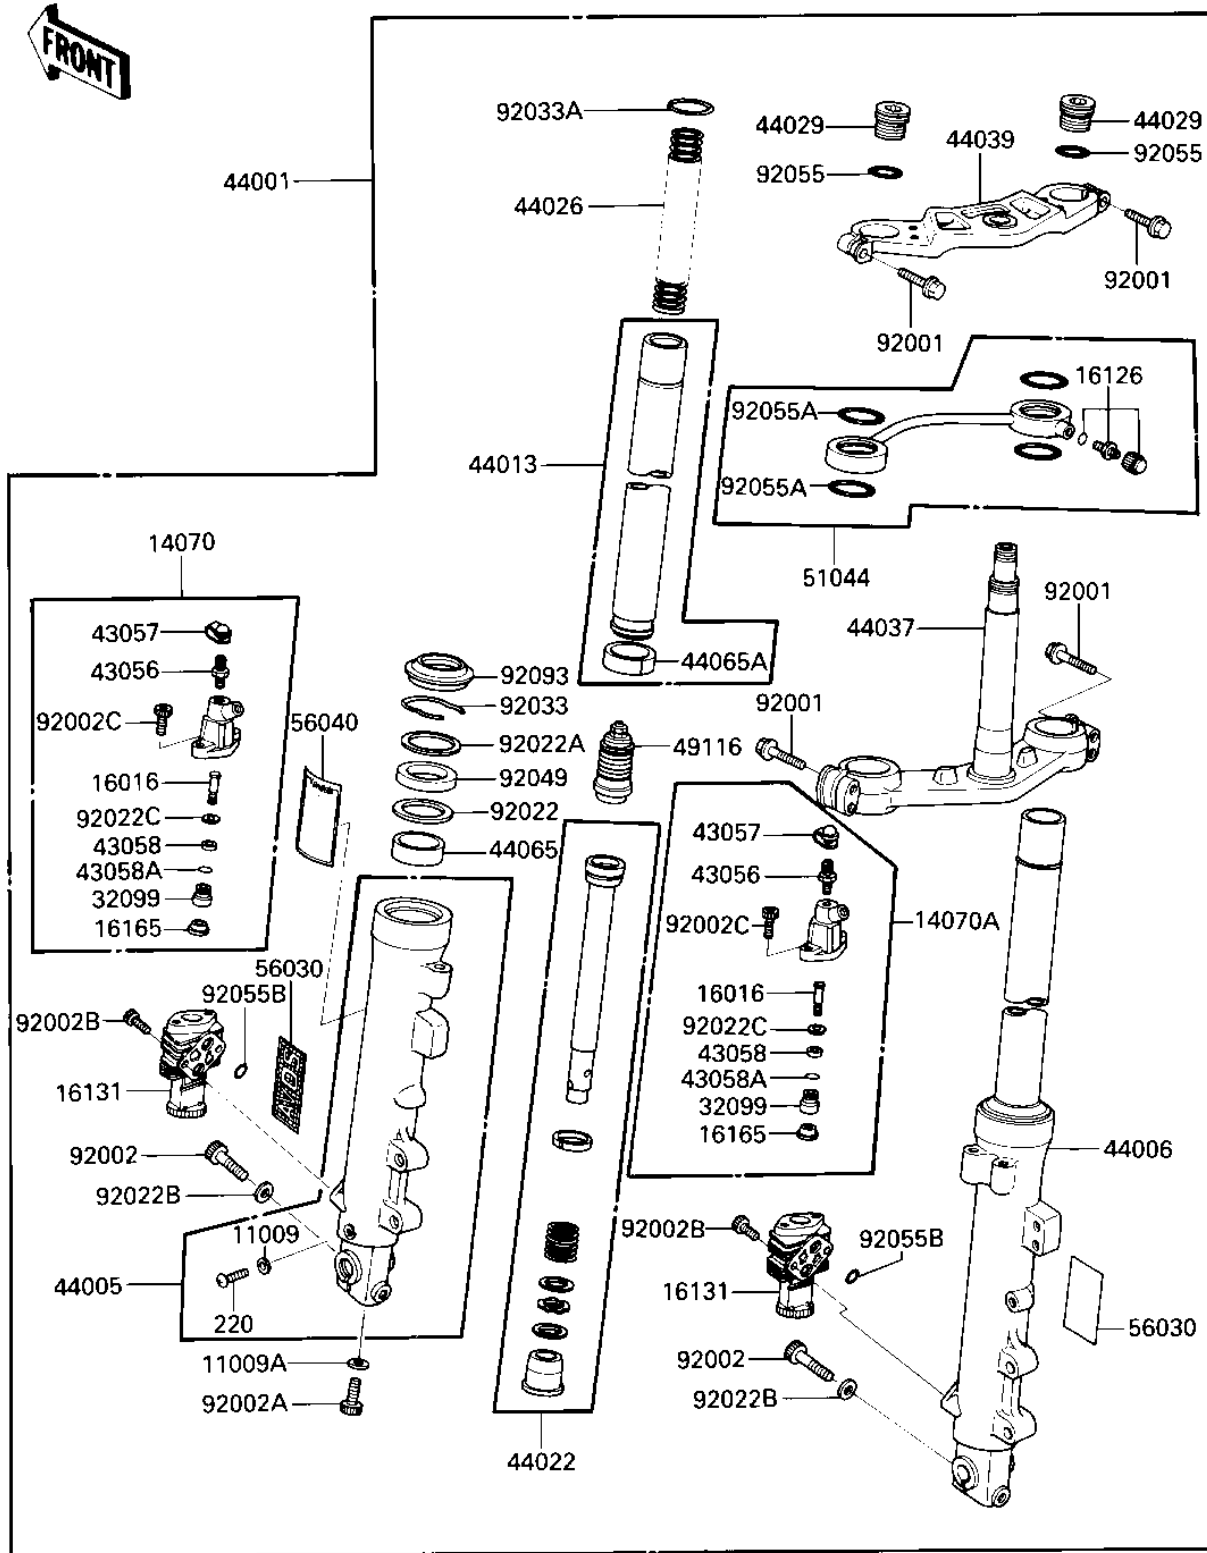

1987 NINJA® 600R PARTS DIAGRAM

FRONT FORK

F2340-0258

1987 NINJA® 600R PARTS LIST

FRONT FORK

ITEM NAME	PART NUMBER	QUANTITY
GASKET FORK DRAIN PLG (Ref # 11009)	44045-002	1
GASKET,FORK CYLINDER (Ref # 11009A)	44045-057	1
BODY-BREATHER,ANTI-DI (Ref # 14070)	14070-1070	1
BODY-BREATHER,ANTI-DI (Ref # 14070A)	14070-1060	1
PLUNGER,ANTI-DIVE (Ref # 16016)	16016-1067	1
VALVE AIR (Ref # 16126)	16126-1052	1
BODY-VALVE,FORK,ANTI- (Ref # 16131)	16131-1058	1
SEPARATOR (Ref # 16165)	16165-1051	1
CASE (Ref # 32099)	32099-1067	1
BREEDER (Ref # 43056)	43056-003	1
CAP,BREEDER (Ref # 43057)	43057-003	1
RING (Ref # 43058)	43058-1052	1
RING (Ref # 43058A)	43058-1053	1
FORK-FRONT (Ref # 44001)	44001-1661	1
PIPE-LEFT FORK OUTER (Ref # 44005)	44005-1232	1
PIPE-RIGHT FORK OUTER (Ref # 44006)	44006-1232	1
PIPE-FORK INNER (Ref # 44013)	44013-1231	1
CYLINDER-FORK (Ref # 44022)	44022-1181	1
SPRING-FRONT FORK,K=0 (Ref # 44026)	44026-1302	1
SEAT-FORK SPRING (Ref # 44029)	44029-1121	1
HOLDER-FORK UNDER (Ref # 44037)	44037-1180	1
HOLDER-FORK UPPER (Ref # 44039)	44039-1157	1
BUSHING-FRONT FORK (Ref # 44065)	44065-1051	1
BUSHING-FRONT FORK (Ref # 44065A)	44065-1058	1
VALVE-ASSY,FORK (Ref # 49116)	49116-1058	1
TUBE-ASSY (Ref # 51044)	51044-1069	1
LABEL,AVDS MARK (Ref # 56030)	56030-1057	1
LABEL-WARNING,SHOCKAB (Ref # 56040)	56040-1117	1
BOLT,8X40 (Ref # 92001)	92001-1188	1