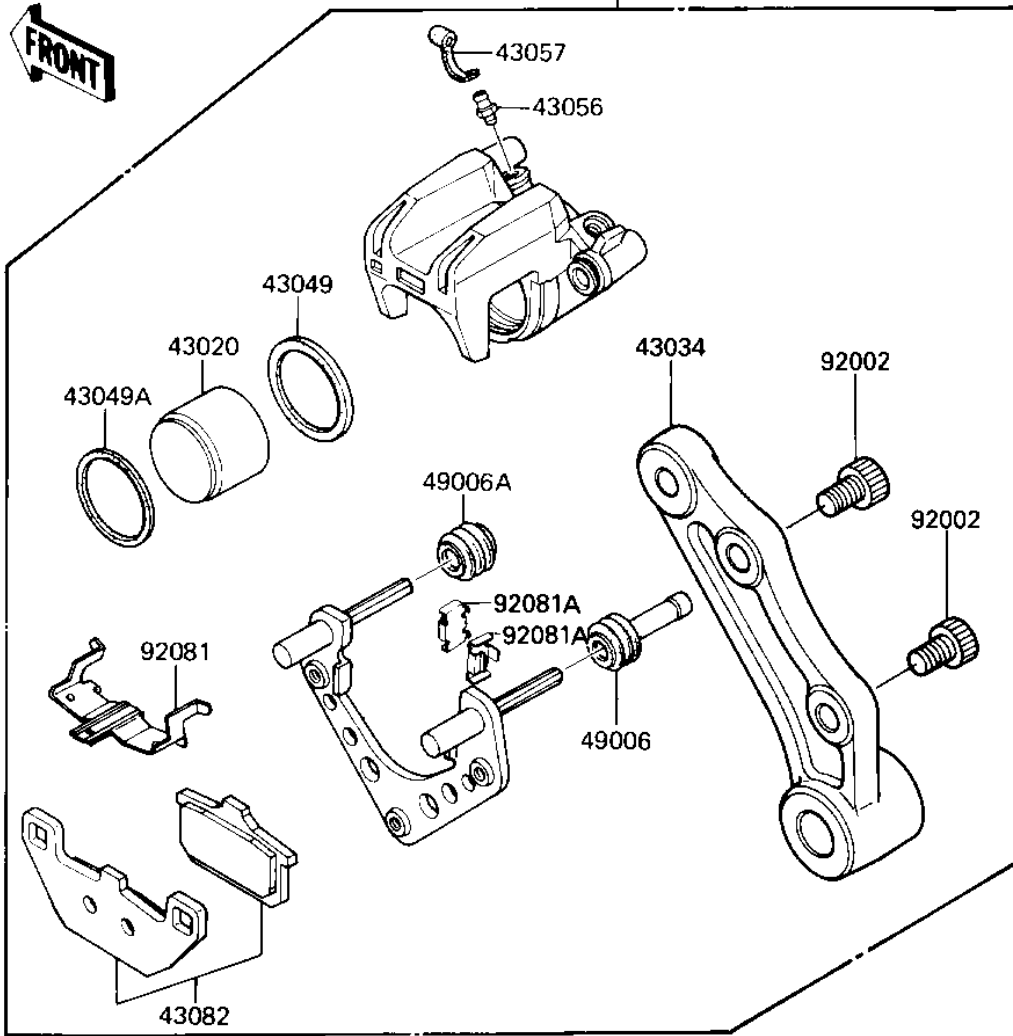

## 1987 NINJA® 600R PARTS DIAGRAM

REAR BRAKE

43041

F2294-0027

## 1987 NINJA® 600R PARTS LIST

### REAR BRAKE

ITEM NAME	PART NUMBER	QUANTITY
DISC,RR (Ref # 41080)	41080-1151	1
PISTON-COMP-BRAKE (Ref # 43020)	43020-1066	1
HOLDER-BRAKE,RR CALIP (Ref # 43034)	43034-1063	1
CALIPER-ASSY,RR (Ref # 43041)	43041-1196	1
RING,PISTON SEAL (Ref # 43049)	43049-002	1
PACKING,PISTON (Ref # 43049A)	43049-1028	1
BREEDER (Ref # 43056)	43056-003	1
CAP,BREEDER (Ref # 43057)	43057-003	1
PAD-ASSY-BRAKE (Ref # 43082)	43082-1062	1
BOOT,CALIPER (Ref # 49006)	49006-1094	1
BOOT,CALIPER (Ref # 49006A)	49006-1095	1
BOLT,SOCKET,8X30 (Ref # 92001)	92001-1951	1
BOLT (Ref # 92002)	92002-1524	1
SPRING,PAD (Ref # 92081)	92081-1525	1
SPRING,PAD STOPPER (Ref # 92081A)	92081-1661	1