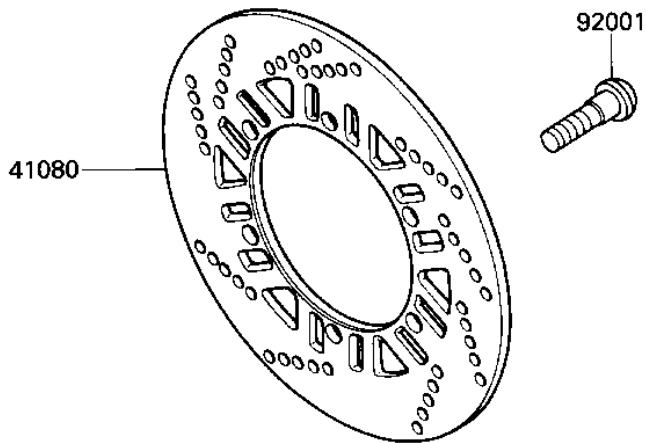

## 1987 NINJA® 600R PARTS DIAGRAM

REAR BRAKE

43041

F2294-0027

## 1987 NINJA® 600R PARTS LIST

### REAR BRAKE

ITEM NAME	PART NUMBER	QUANTITY
DISC,RR (Ref # 41080)	41080-1151	1
PISTON-COMP-BRAKE (Ref # 43020)	43020-1066	1
HOLDER-BRAKE,RR CALIP (Ref # 43034)	43034-1063	1
CALIPER-ASSY,RR (Ref # 43041)	43041-1196	1
RING,PISTON SEAL (Ref # 43049)	43049-002	1
PACKING,PISTON (Ref # 43049A)	43049-1028	1
BREEDER (Ref # 43056)	43056-003	1
CAP,BREEDER (Ref # 43057)	43057-003	1
PAD-ASSY-BRAKE (Ref # 43082)	43082-1062	1
BOOT,CALIPER (Ref # 49006)	49006-1094	1
BOOT,CALIPER (Ref # 49006A)	49006-1095	1
BOLT,SOCKET,8X30 (Ref # 92001)	92001-1951	1
BOLT (Ref # 92002)	92002-1524	1
SPRING,PAD (Ref # 92081)	92081-1525	1
SPRING,PAD STOPPER (Ref # 92081A)	92081-1661	1