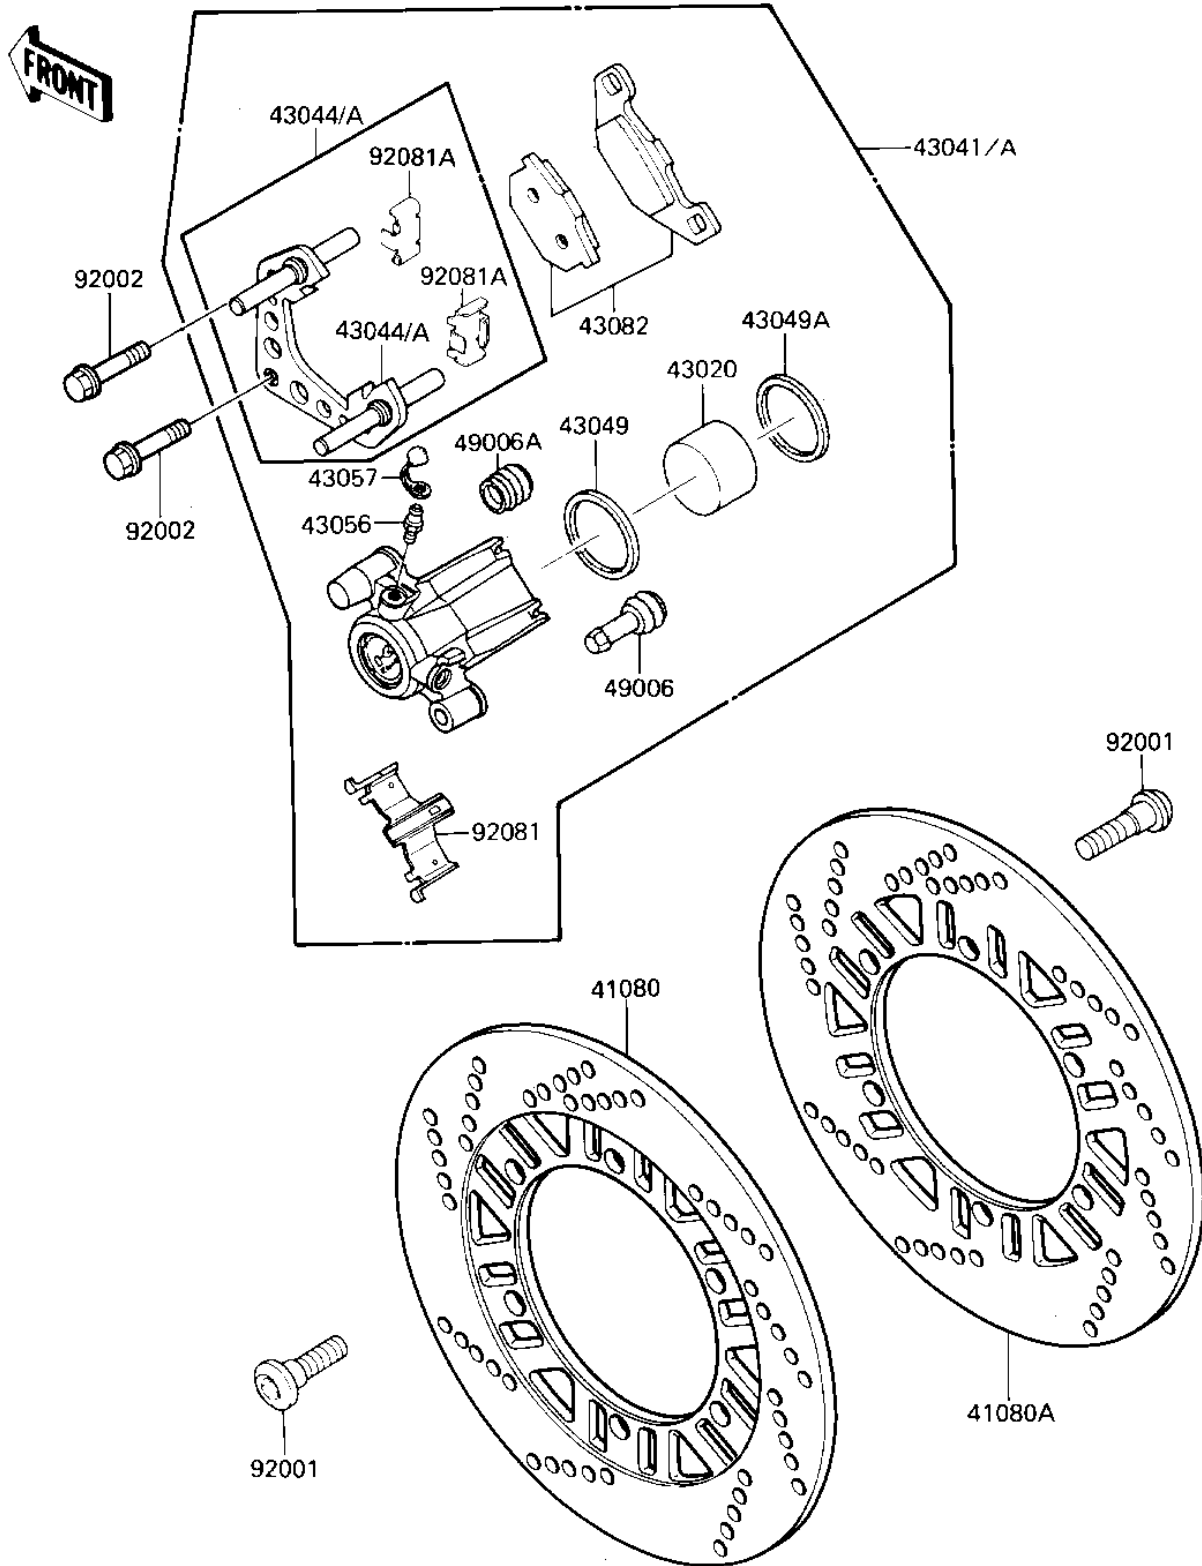

1987 NINJA® 600R PARTS DIAGRAM

FRONT BRAKE

1ZZ9Z-1080

1987 NINJA® 600R PARTS LIST

FRONT BRAKE

ITEM NAME	PART NUMBER	QUANTITY
DISC,FR,LH (Ref # 41080)	41080-1149	1
DISC,FR,RH (Ref # 41080A)	41080-1150	1
PISTON-COMP-BRAKE (Ref # 43020)	43020-1066	1
CALIPER-ASSY,FR,LH (Ref # 43041)	43041-1194	1
CALIPER-ASSY,FR,RH (Ref # 43041A)	43041-1471	1
HOLDER-COMP-CALIPER,F (Ref # 43044)	43044-1035	1
HOLDER-COMP-CALIPER,F (Ref # 43044A)	43044-1036	1
RING,PISTON SEAL (Ref # 43049)	43049-002	1
PACKING,PISTON (Ref # 43049A)	43049-1028	1
BREEDER (Ref # 43056)	43056-003	1
CAP,BREEDER (Ref # 43057)	43057-003	1
PAD-ASSY-BRAKE (Ref # 43082)	43082-1061	1
BOOT,CALIPER (Ref # 49006)	49006-1094	1
BOOT,CALIPER (Ref # 49006A)	49006-1095	1
BOLT,SOCKET,8X30 (Ref # 92001)	92001-1951	1
BOLT,FLANGED,10X41 (Ref # 92002)	92002-1468	1
SPRING,PAD (Ref # 92081)	92081-1525	1
SPRING,PAD STOPPER (Ref # 92081A)	92081-1661	1