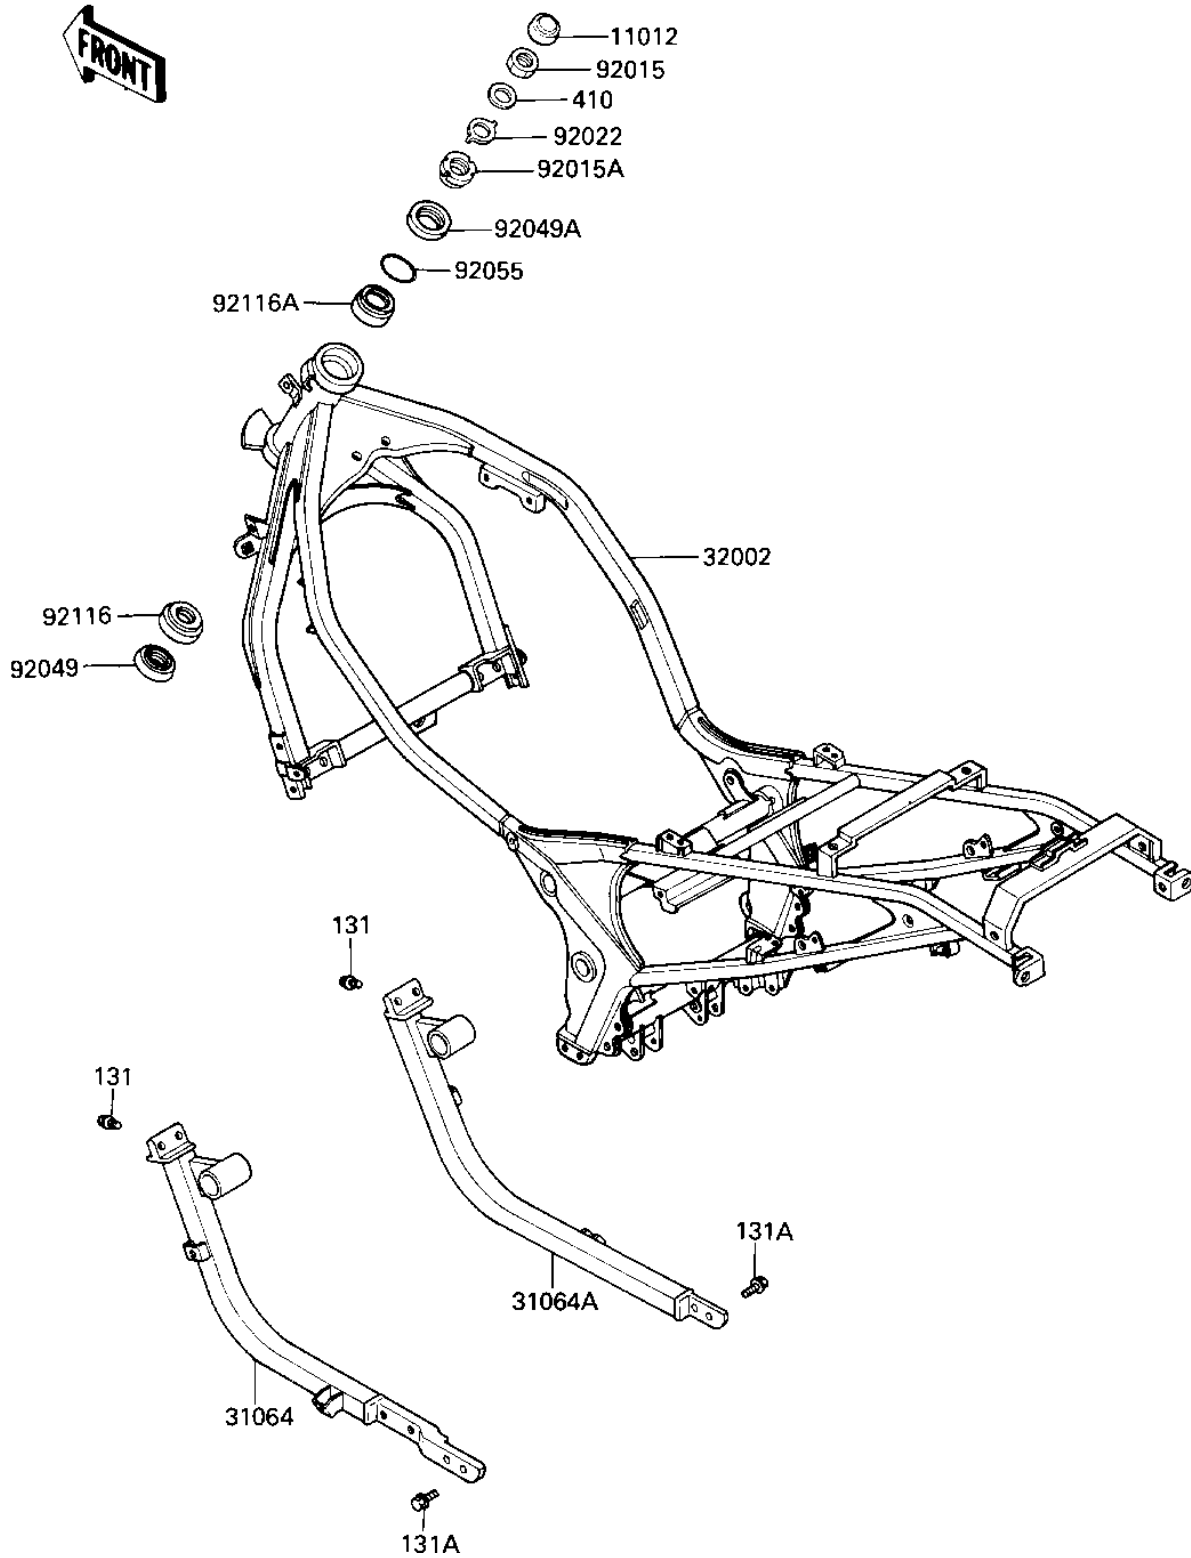

1987 NINJA® 600R PARTS DIAGRAM

FRAME

M2120-02/2

1987 NINJA® 600R PARTS LIST

FRAME

ITEM NAME	PART NUMBER	QUANTITY
CAP,STEERING STEM (Ref # 11012)	11012-1442	1
PIPE-COMP,SIDE FRAME, (Ref # 31064)	31064-1061	1
PIPE-COMP,SIDE FRAME, (Ref # 31064A)	31064-1062	1
FRAME-COMP (Ref # 32002)	32002-1800	1
NUT,18MM (Ref # 92015)	92015-1404	1
NUT (Ref # 92015A)	92015-1546	1
WASHER,CLAW,18.5X30X2 (Ref # 92022)	92022-1555	1
SEAL-OIL,XMHE36X52X4J (Ref # 92049)	92049-1162	1
SEAL-OIL,STEERING STE (Ref # 92049A)	92049-1214	1
RING-0.24.7MM (Ref # 92055)	92055-1160	1
BRG,ROLLER,HR320/28XJ (Ref # 92116)	92116-1009	1
BEARING-ROLLER (Ref # 92116A)	92116-1056	1
BOLT-FLANGED (Ref # 131)	131G0820	1
BOLT-FLANGED (Ref # 131A)	131G1020	1
W-PLAIN-S (Ref # 410)	410F1800	1