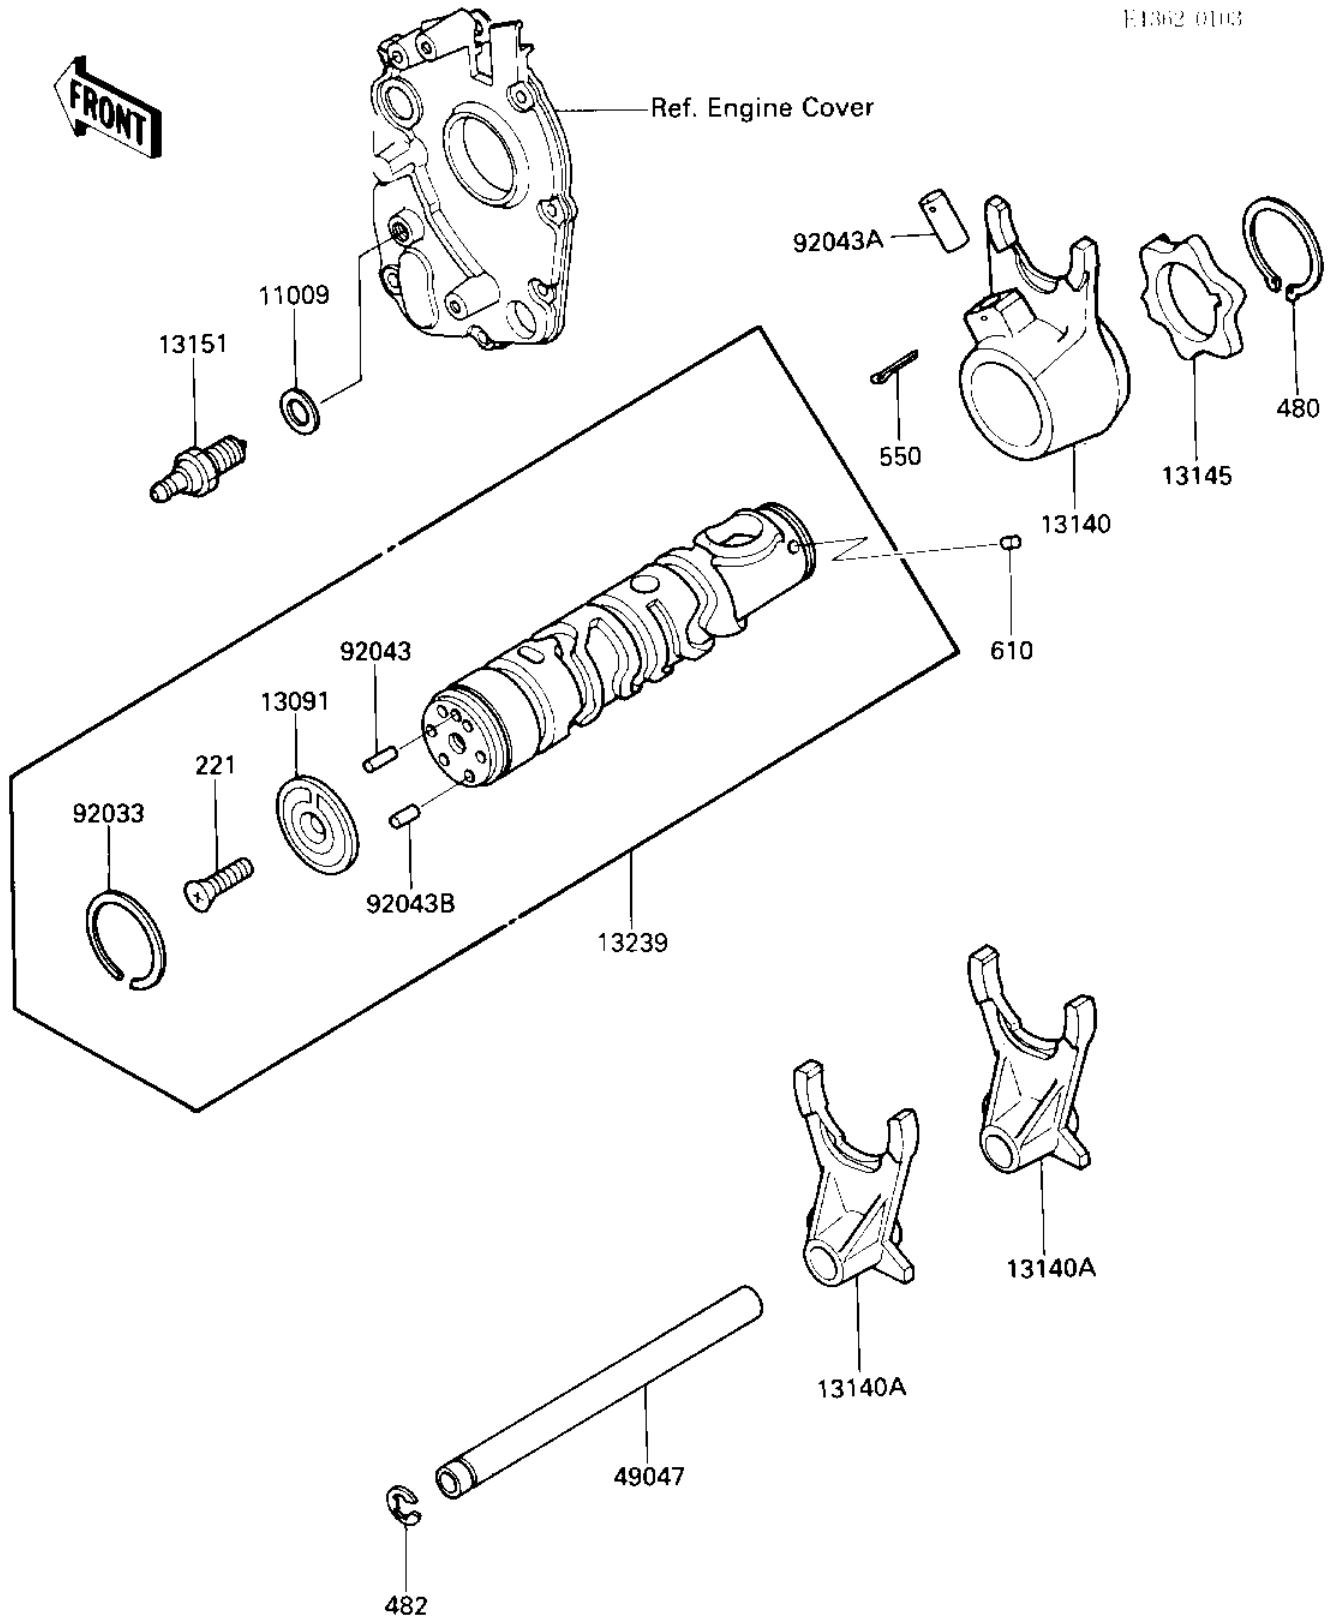

1987 NINJA® 600R PARTS DIAGRAM

GEAR CHANGE DRUM & FORKS

E1362 0103

1987 NINJA® 600R PARTS LIST

GEAR CHANGE DRUM & FORKS

ITEM NAME	PART NUMBER	QUANTITY
GASKET CHECK VALVE (Ref # 11009)	92065-058	1
HOLDER,CHANGE DRUM PI (Ref # 13091)	13091-1104	1
SHIFT FORK,GEAR SHIFT (Ref # 13140)	13140-1016	1
FORK-SHIFT,OUTPUT (Ref # 13140A)	13140-1062	1
CAM-CHANGE DRUM (Ref # 13145)	13145-1058	1
SWITCH,NEUTRAL (Ref # 13151)	13151-1007	1
DRUM-ASSY-CHANGE (Ref # 13239)	13239-1119	1
ROD-SHIFT (Ref # 49047)	49047-1069	1
CIRCLIP,37MM (Ref # 92033)	92033-035	1
PIN GEAR CHANGE DRUM (Ref # 92043)	92042-014	1
DOWEL PIN,8X18 (Ref # 92043A)	92042-021	1
PIN,GEAR CHNGE DRUM (Ref # 92043B)	92042-030	1
SCREW CNTSNK HD 6X20 (Ref # 221)	221B0620	1
CIRCLIP,30MM (Ref # 480)	480J3000	1
CIRCLIP 10MM (Ref # 482)	482J0100	1
PIN COTTER 3.0X20 (Ref # 550)	550D3020	1
PIN-DOWEL,4X6 (Ref # 610)	610A0406	1