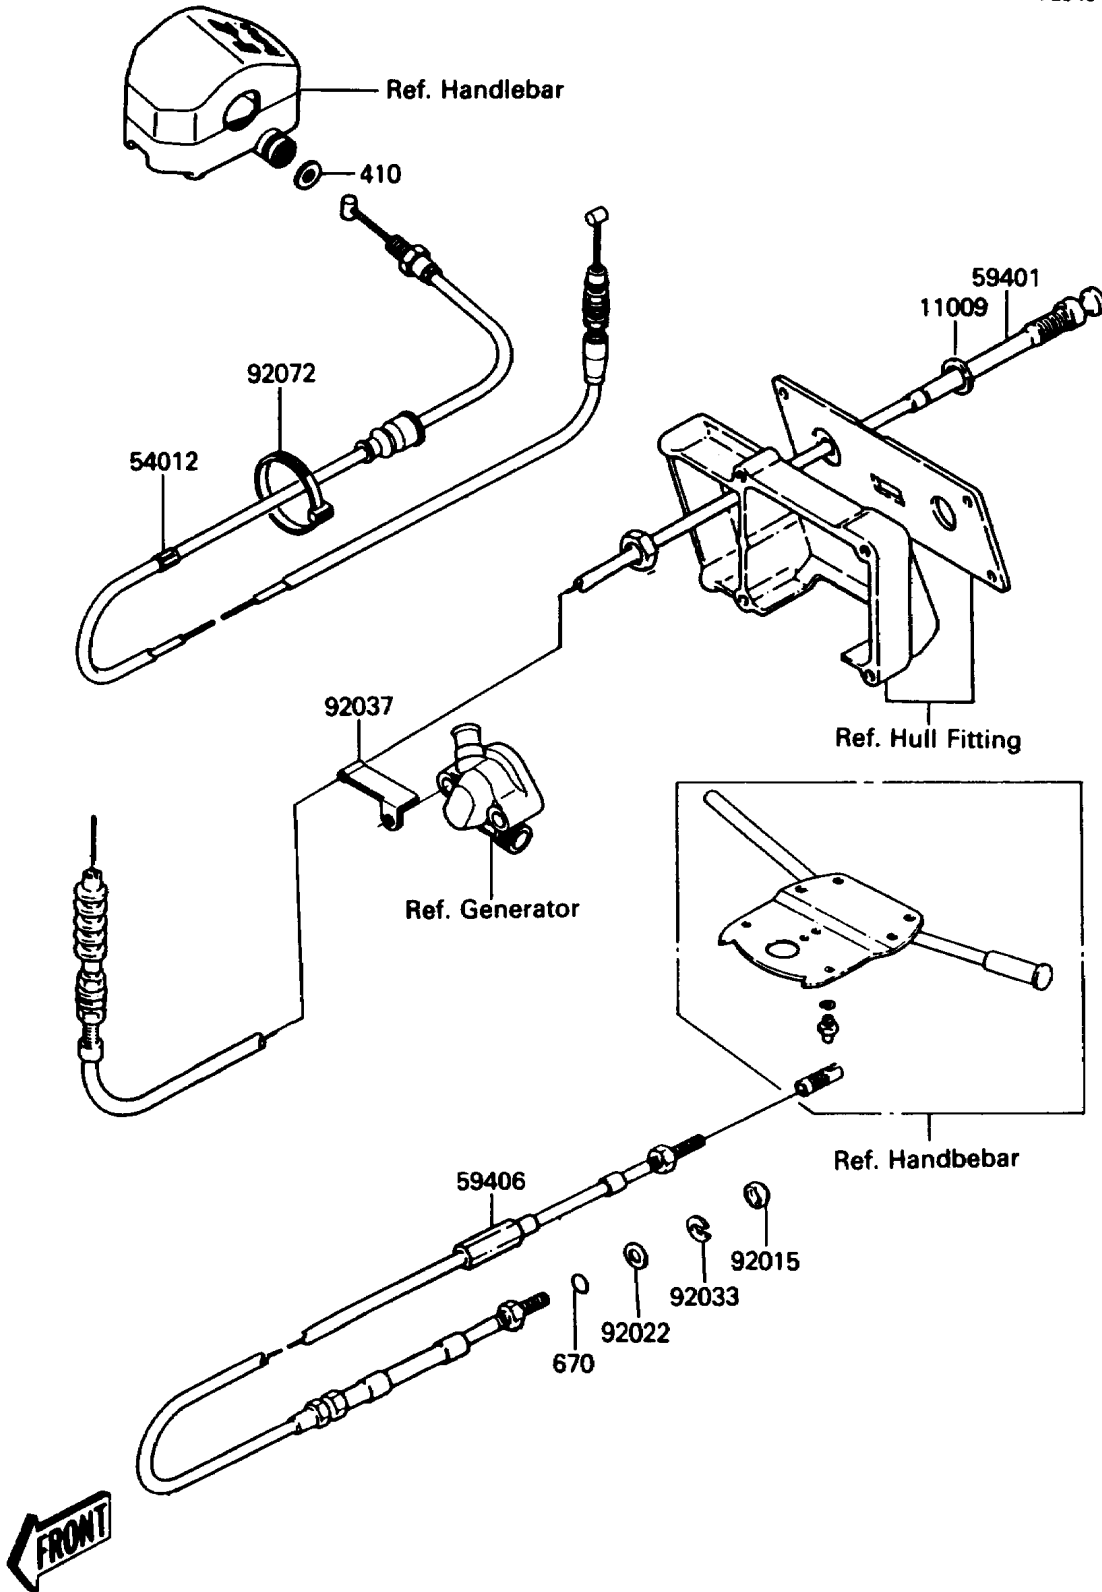

## 1988 JET SKI® JS300 PARTS DIAGRAM

Cables

F2540-0249

## 1988 JET SKI® JS300 PARTS LIST

### Cables

ITEM NAME	PART NUMBER	QUANTITY
GASKET (Ref # 11009)	92065-538	1
CABLE-THROTTLE (Ref # 54012)	54012-3713	1
CABLE-CHOKE (Ref # 59401)	59401-3704	1
CABLE-STRG (Ref # 59406)	59406-3709	1
NUT,20MM (Ref # 92015)	92015-526	1
WASHER (Ref # 92022)	92022-535	1
RING-SNAP (Ref # 92033)	92036-501	1
CLAMP (Ref # 92037)	92037-3724	1
BAND,L=123 (Ref # 92072)	92072-030	1
W-PLAIN-S,10MM (Ref # 410)	410S1000	1
O RING,11MM (Ref # 670)	670B2011	1