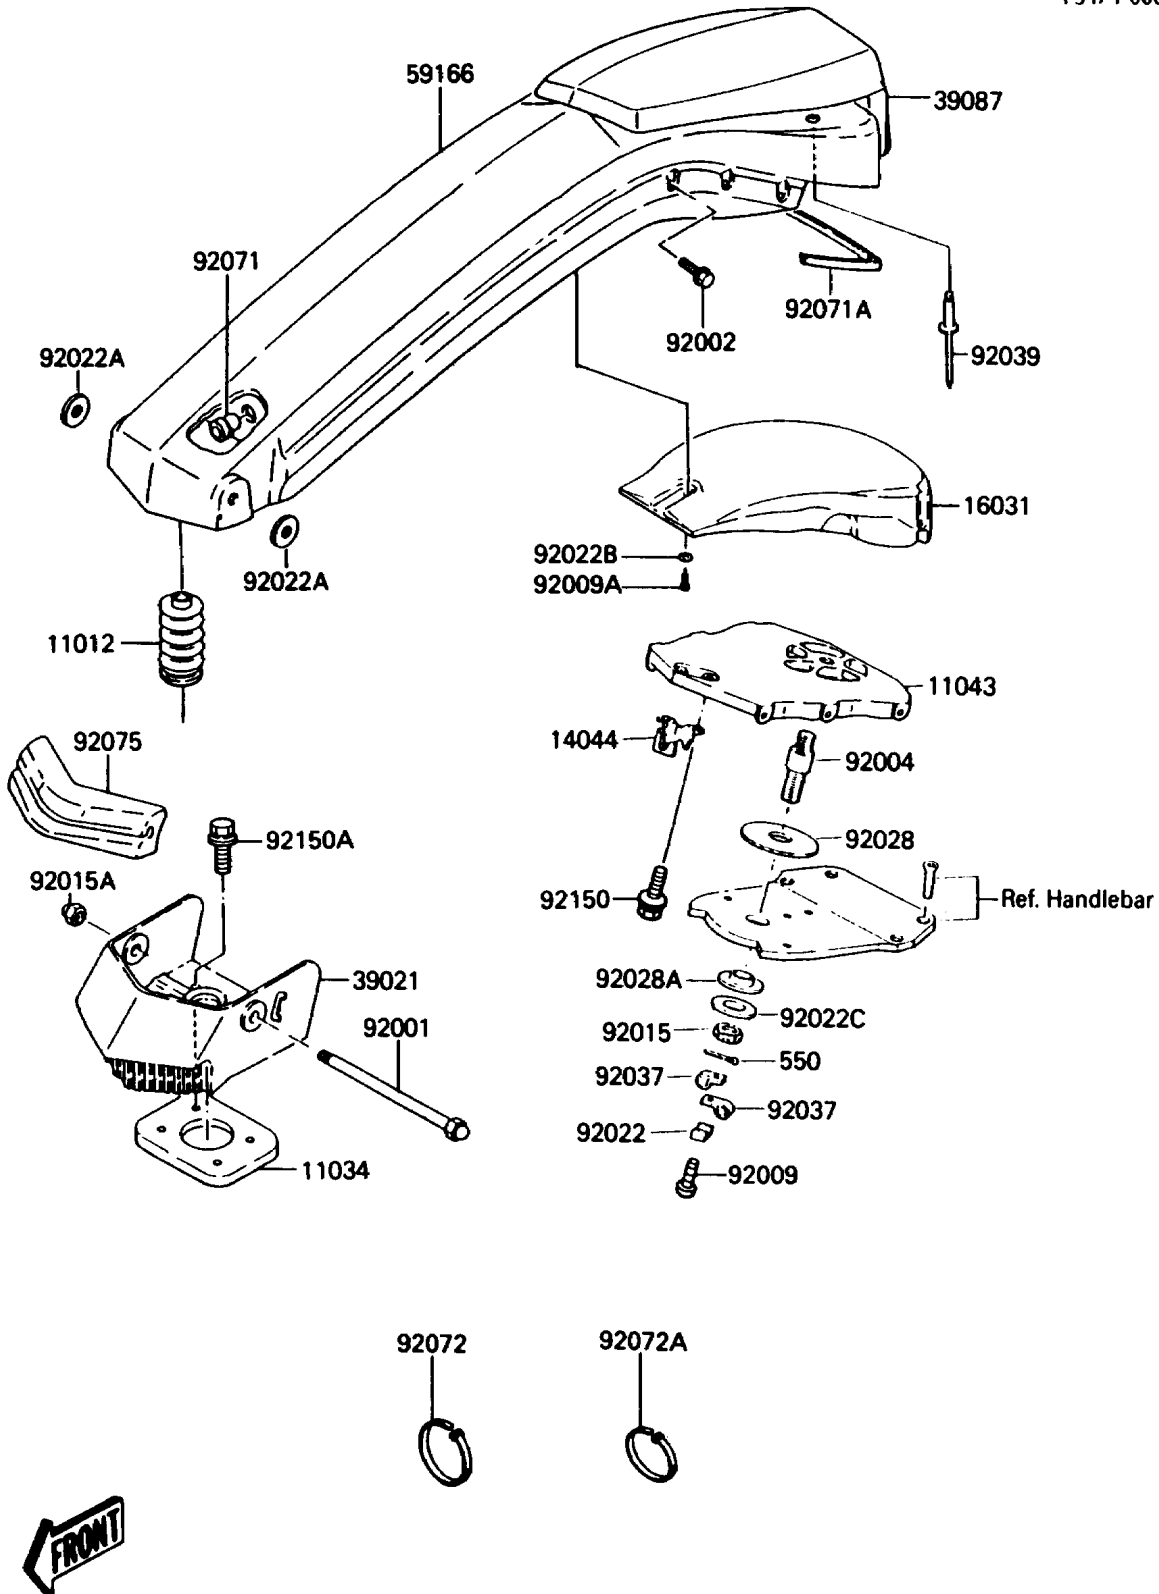

1988 JET SKI® JS300 PARTS DIAGRAM

Handle Pole

F3171-0001

1988 JET SKI® JS300 PARTS LIST

Handle Pole

ITEM NAME	PART NUMBER	QUANTITY
CAP. (Ref # 11012)	59176-514	1
BRACKET,PLATE,HANDLE (Ref # 11034)	59086-538	1
BRACKET,SUPPORT (Ref # 11043)	11034-3010	1
HOLDER-CABLE (Ref # 14044)	14044-3001	1
FLOAT (Ref # 16031)	16031-506	1
BRACKET-HANDLE POLE,JET WHITE (Ref # 39021)	39021-3701-8C	1
PAD-HANDLE,POLE (Ref # 39087)	39087-3701	1
POLE-HANDLE,JET WHITE (Ref # 59166)	59166-3002-8C	1
BOLT,14X183 (Ref # 92001)	92001-3018	1
BOLT,6X16 (Ref # 92002)	92002-3728	1
STUD (Ref # 92004)	92004-3701	1
SCREW,5X16 (Ref # 92009)	92009-3736	1
SCREW (Ref # 92009A)	92011-562	1
NUT,CASTLE,18MM (Ref # 92015)	92015-3006	1
NUT,14MM (Ref # 92015A)	92015-507	1
WASHER,CLAMP (Ref # 92022)	92022-3014	1
WASHER,15X36X4.5 (Ref # 92022A)	92022-3024	1
WASHER (Ref # 92022B)	92022-563	1
WASHER (Ref # 92022C)	92022-571	1
BUSHING (Ref # 92028)	92028-512	1
BUSHING (Ref # 92028A)	92028-513	1
CLAMP,LEAD WIRE (Ref # 92037)	92037-3007	1
RIVET (Ref # 92039)	92039-3712	1
GROMMET (Ref # 92071)	92071-530	1
GROMMET (Ref # 92071A)	92071-534	1
BAND,L=123 (Ref # 92072)	92072-030	1
BAND,L=149 (Ref # 92072A)	92072-031	1
DAMPER (Ref # 92075)	92075-519	1
BOLT,6X12 (Ref # 92150)	92150-3709	1

1988 JET SKI® JS300 PARTS LIST

Handle Pole

ITEM NAME	PART NUMBER	QUANTITY
BOLT,8X30 (Ref # 92150A)	92150-3712	1
PIN-COTTER,4X40 (Ref # 550)	550S4040	1