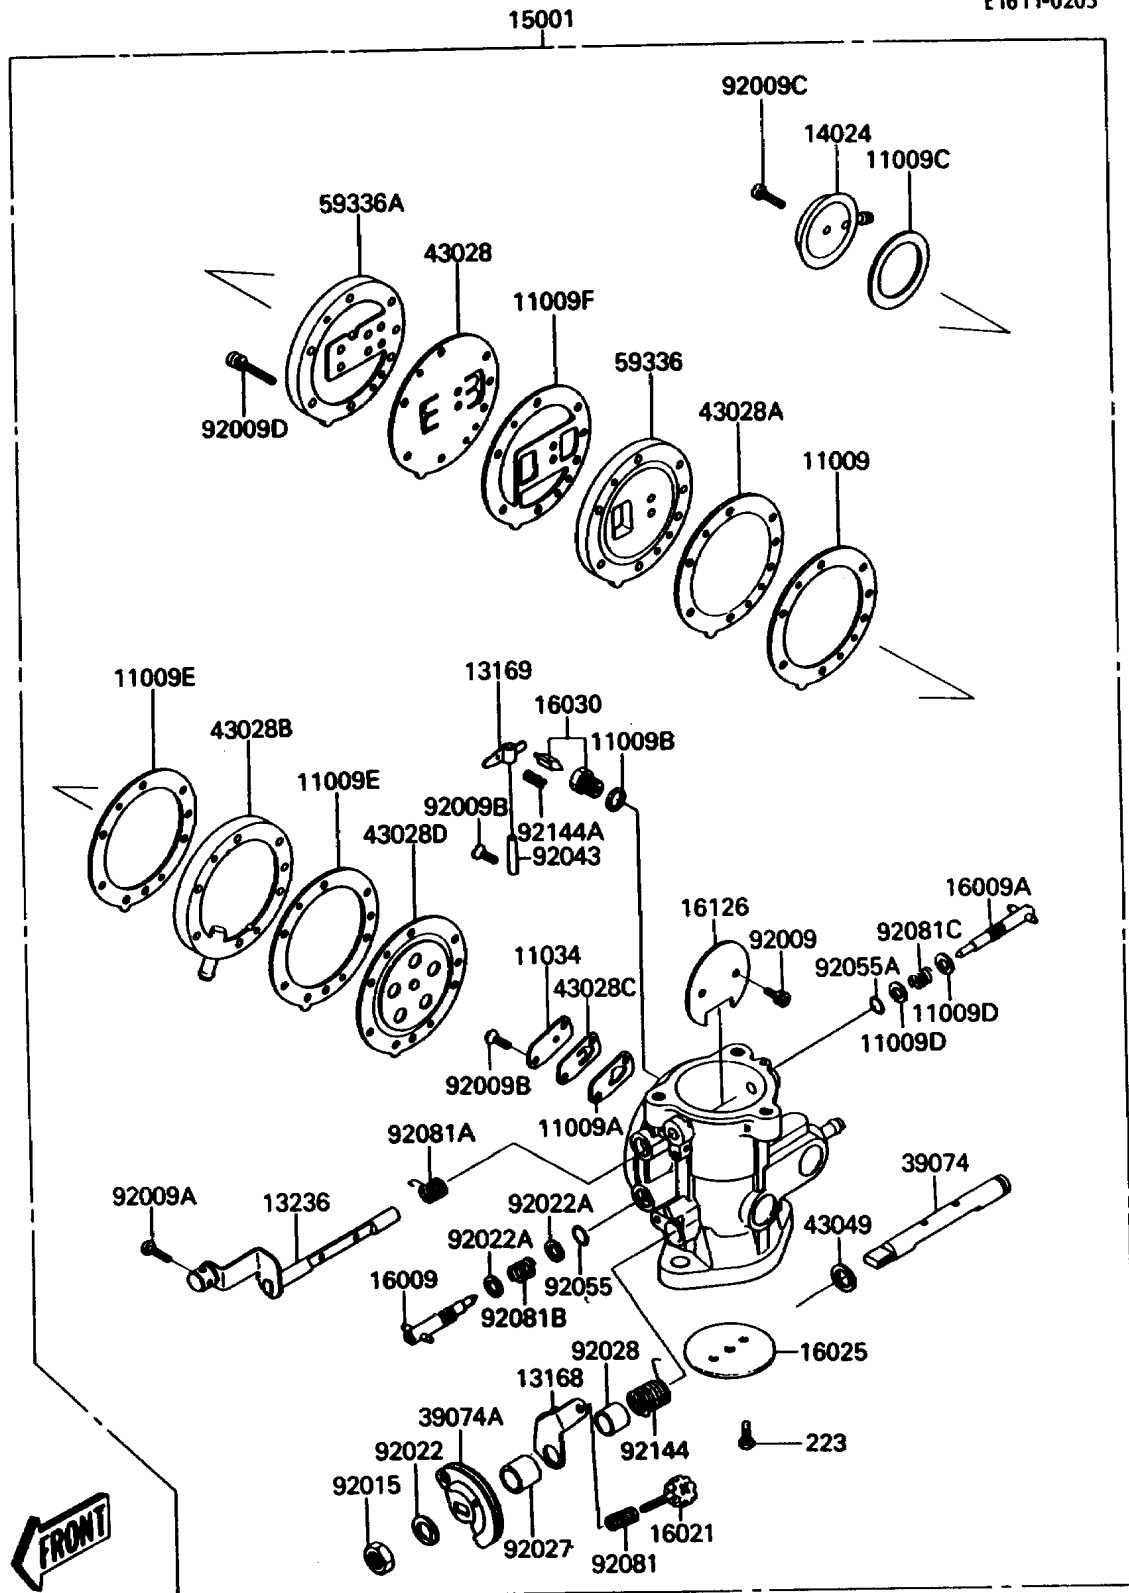

1988 JET SKI® JS300 PARTS DIAGRAM

Carburetor

E1611-0203

1988 JET SKI® JS300 PARTS LIST

Carburetor

ITEM NAME	PART NUMBER	QUANTITY
GASKET (Ref # 11009)	11009-3036	1
GASKET (Ref # 11009A)	11009-3734	1
GASKET,FLOAT VALVE SEAT (Ref # 11009B)	16029-004	1
GASKET (Ref # 11009C)	92065-526	1
GASKET (Ref # 11009D)	92065-528	1
GASKET (Ref # 11009E)	92065-531	1
GASKET (Ref # 11009F)	92065-532	1
BRACKET,CARBURETOR (Ref # 11034)	59086-541	1
LEVER,THROTTLE SHAFT (Ref # 13168)	13168-3703	1
PLATE (Ref # 13169)	59001-506	1
LEVER-COMP,CHOKE (Ref # 13236)	13236-3701	1
COVER,CARBURETOR (Ref # 14024)	14024-3721	1
CARBURETOR-ASSY (Ref # 15001)	15001-3703	1
NEEDLE-JET,PILOT SCREW (Ref # 16009)	16009-2092	1
NEEDLE-JET,HIGH SPEED (Ref # 16009A)	16009-3002	1
SCREW-THROTTLE STOP (Ref # 16021)	16021-3701	1
VALVE-THROTTLE,#140 (Ref # 16025)	16025-3702	1
VALVE-FLOAT,#1.8 (Ref # 16030)	16030-3702	1
VALVE,CHOKE (Ref # 16126)	16126-3701	1
LEVER-ASSY-THROTTLE,SHAFT (Ref # 39074)	39074-3703	1
LEVER-ASSY-THROTTLE,THROTTLE (Ref # 39074A)	39074-3704	1
DIAPHRAGM,PUMP,CARBURETOR (Ref # 43028)	43028-3001	1
DIAPHRAGM,PUMP,CARBURETOR (Ref # 43028A)	43028-3002	1
DIAPHRAGM,PUMP (Ref # 43028B)	43028-3701	1
DIAPHRAGM,CHECK SHEET (Ref # 43028C)	51069-501	1
DIAPHRAGM,MAIN,CARB (Ref # 43028D)	51069-502	1
PACKING (Ref # 43049)	43049-3702	1
CASE-PUMP (Ref # 59336)	59336-3002	1
CASE-PUMP (Ref # 59336A)	59336-3003	1