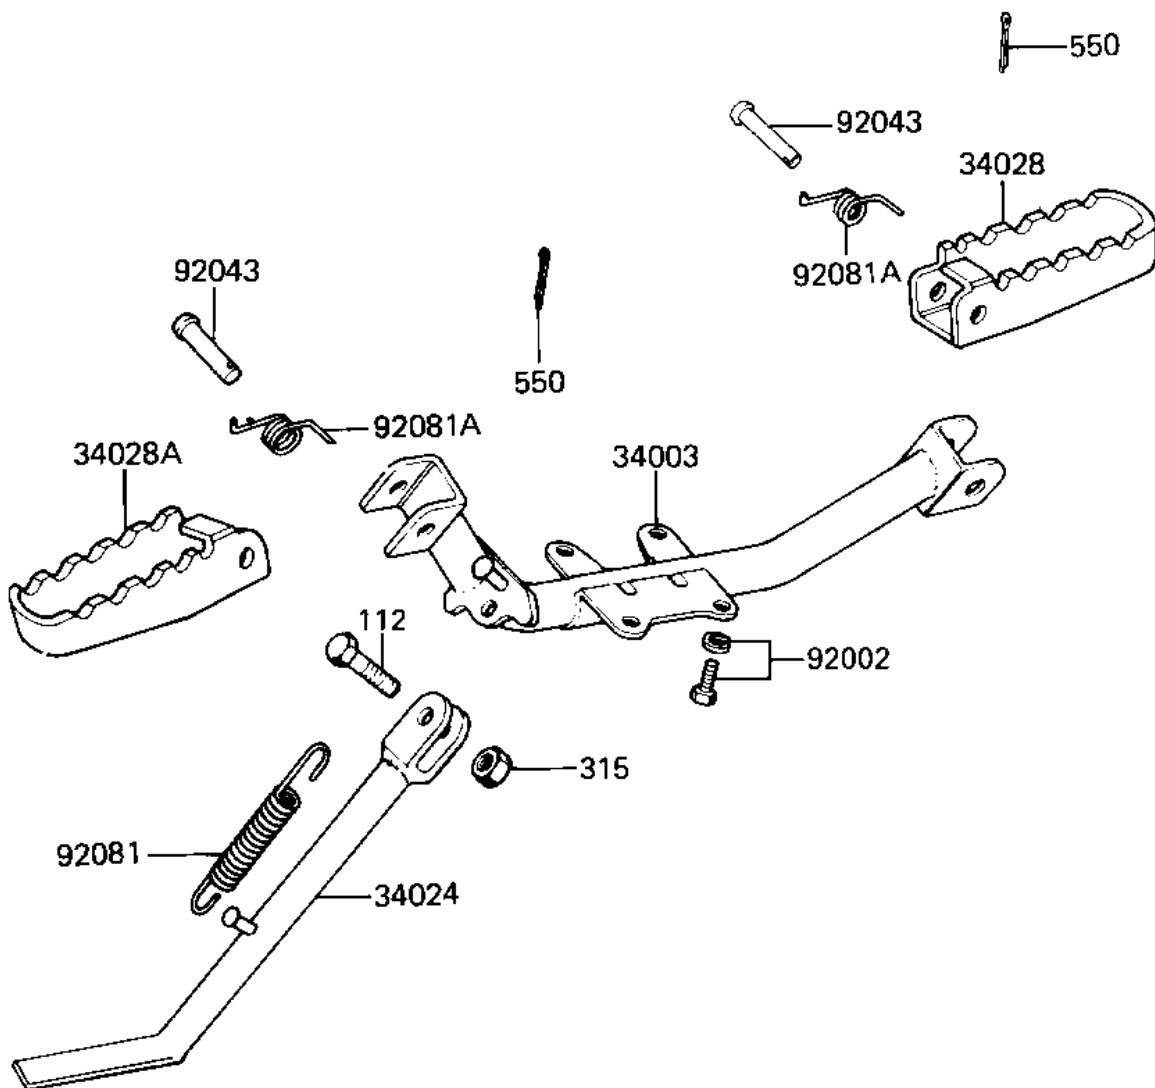

## 1987 KD80 PARTS DIAGRAM

FOOTRESTS/STAND

F2161-0001

## 1987 KD80 PARTS LIST

### FOOTRESTS/STAND

ITEM NAME	PART NUMBER	QUANTITY
BAR,FOOTREST (Ref # 34003)	34002-047	1
STAND-SIDE (Ref # 34024)	34024-1013	1
BAR,R.H FOOTREST (Ref # 34028)	34028-023	1
BAR,L.H FOOTREST (Ref # 34028A)	34028-024	1
BOLT,8X18 (Ref # 92002)	92002-1231	1
PIN-FOOTREST BAR FIT (Ref # 92043)	92043-080	1
SPRING MAIN STAND (Ref # 92081)	34023-005	1
SPRING,FOOTRESTBAR (Ref # 92081A)	92083-027	1
BOLT-UPSET (Ref # 112)	112C1030	1
NUT-HEX-FINE (Ref # 315)	315C1000	1
PIN,COTTER,2.5X15 (Ref # 550)	550D2515	1