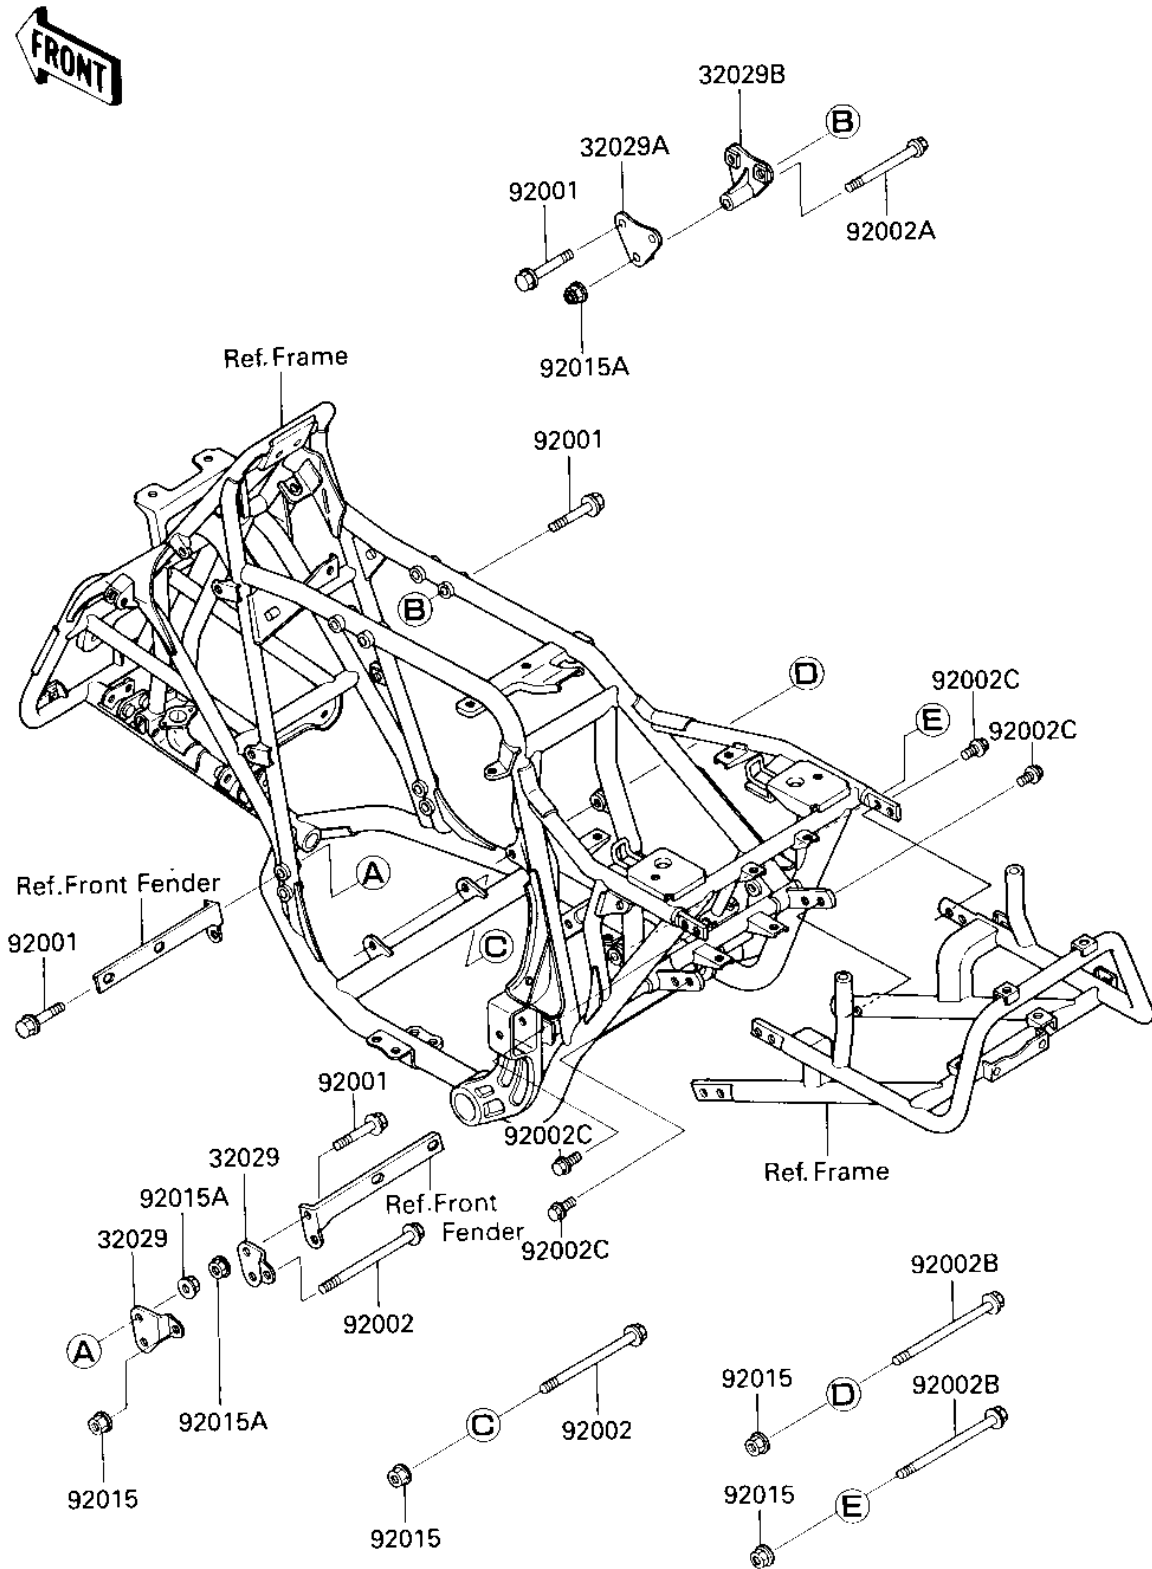

1987 Bayou® 300 PARTS DIAGRAM

FRAME FITTINGS

F2131-0217

1987 Bayou® 300 PARTS LIST

FRAME FITTINGS

ITEM NAME	PART NUMBER	QUANTITY
BRACKET-ENGINE,FR (Ref # 32029)	32029-1401	1
BRACKET-ENGINE,UPP,LH (Ref # 32029A)	32029-1402	1
BRACKET-ENGINE,UPP,RH (Ref # 32029B)	32029-1403	1
BOLT,FLANGED,8X55,BLA (Ref # 92001)	92001-1641	1
BOLT,FLANGED,10X180 (Ref # 92002)	92002-1546	1
BOLT,FLANGED,8X128 (Ref # 92002A)	92002-1547	1
BOLT,FLANGED,10X190 (Ref # 92002B)	92002-1548	1
BOLT,FLANGED,8X25 (Ref # 92002C)	92002-1591	1
NUT,FLANGED,10MM,BLAC (Ref # 92015)	92015-1180	1
NUT,FLANGED,8MM (Ref # 92015A)	92015-1397	1