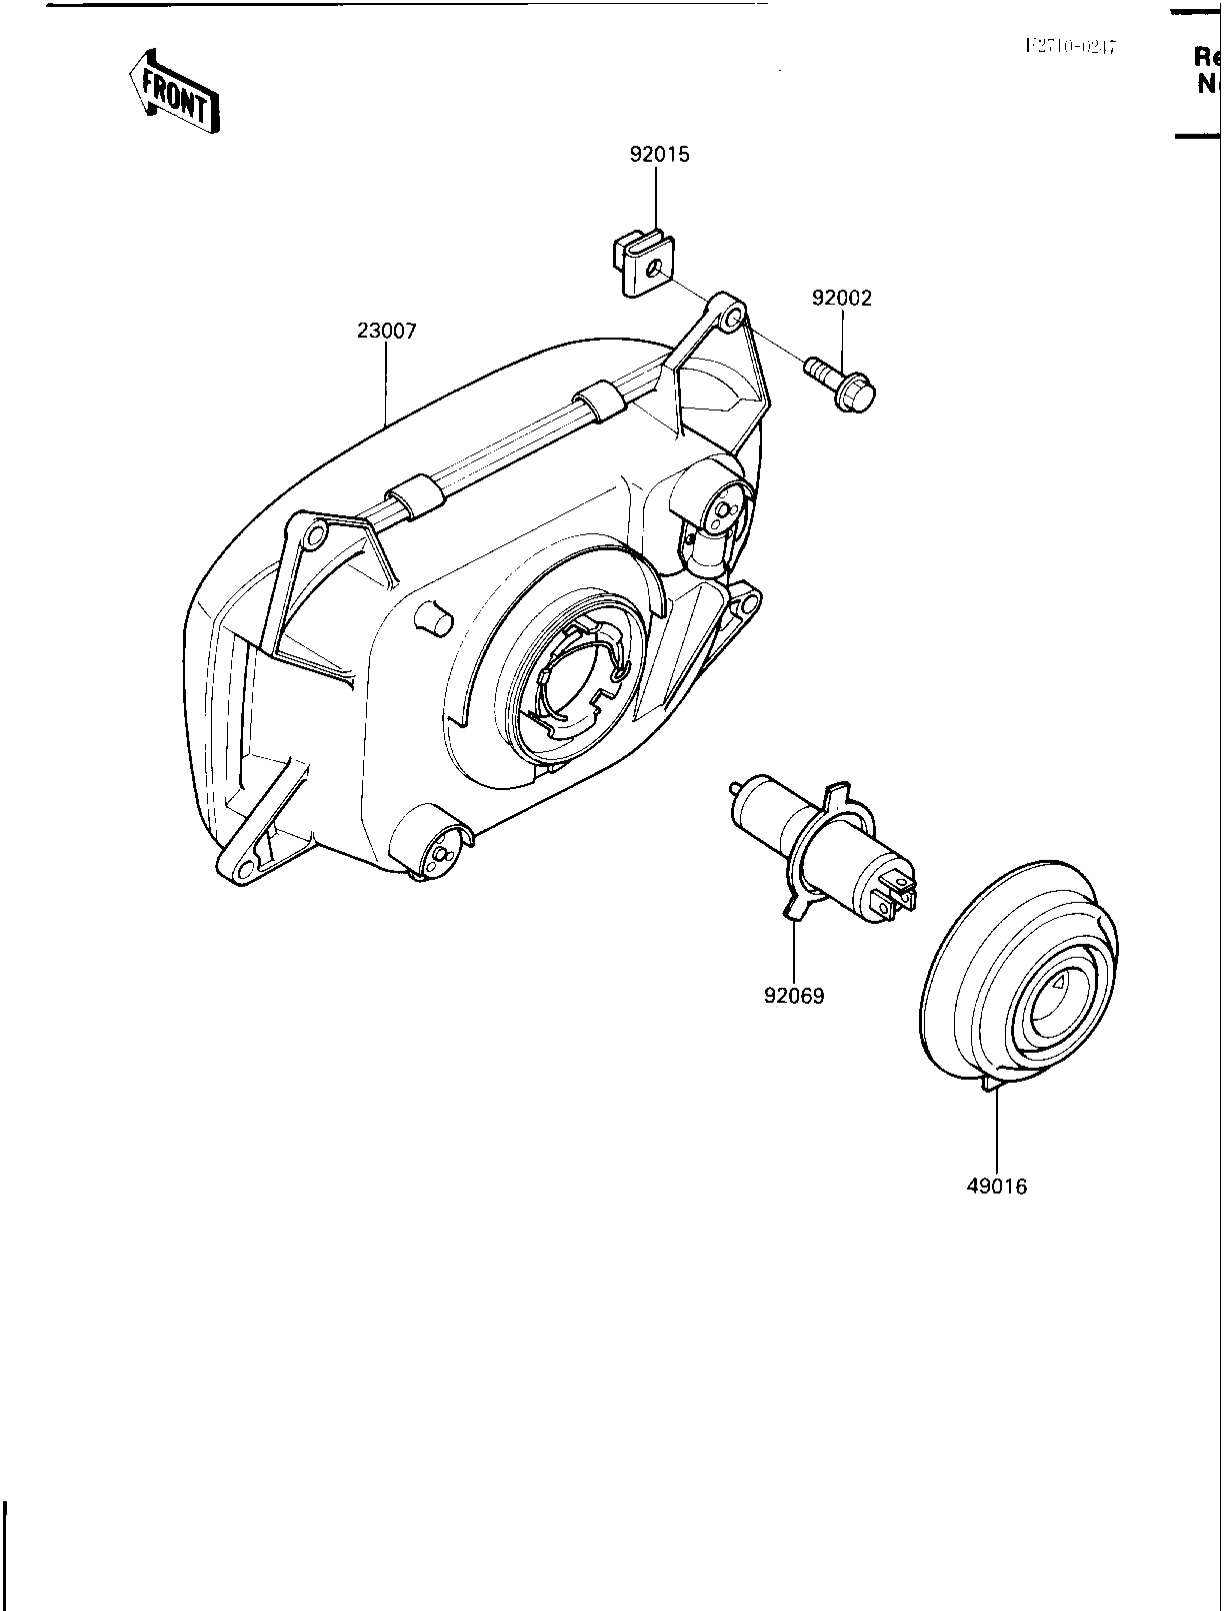

## 1987 NINJA® 600R PARTS DIAGRAM

### HEADLIGHT

### HEADLIGHT

ITEM NAME	PART NUMBER	QUANTITY
LENS-COMP,HEAD LAMP (Ref # 23007)	23007-1132	1
COVER-SEAL,HEAD LAMP (Ref # 49016)	49016-1108	1
BOLT,6X25 (Ref # 92002)	92002-1135	1
NUT,MUFFLER (Ref # 92015)	92015-1094	1
BULB,12V-60/55W (Ref # 92069)	92069-1002	1