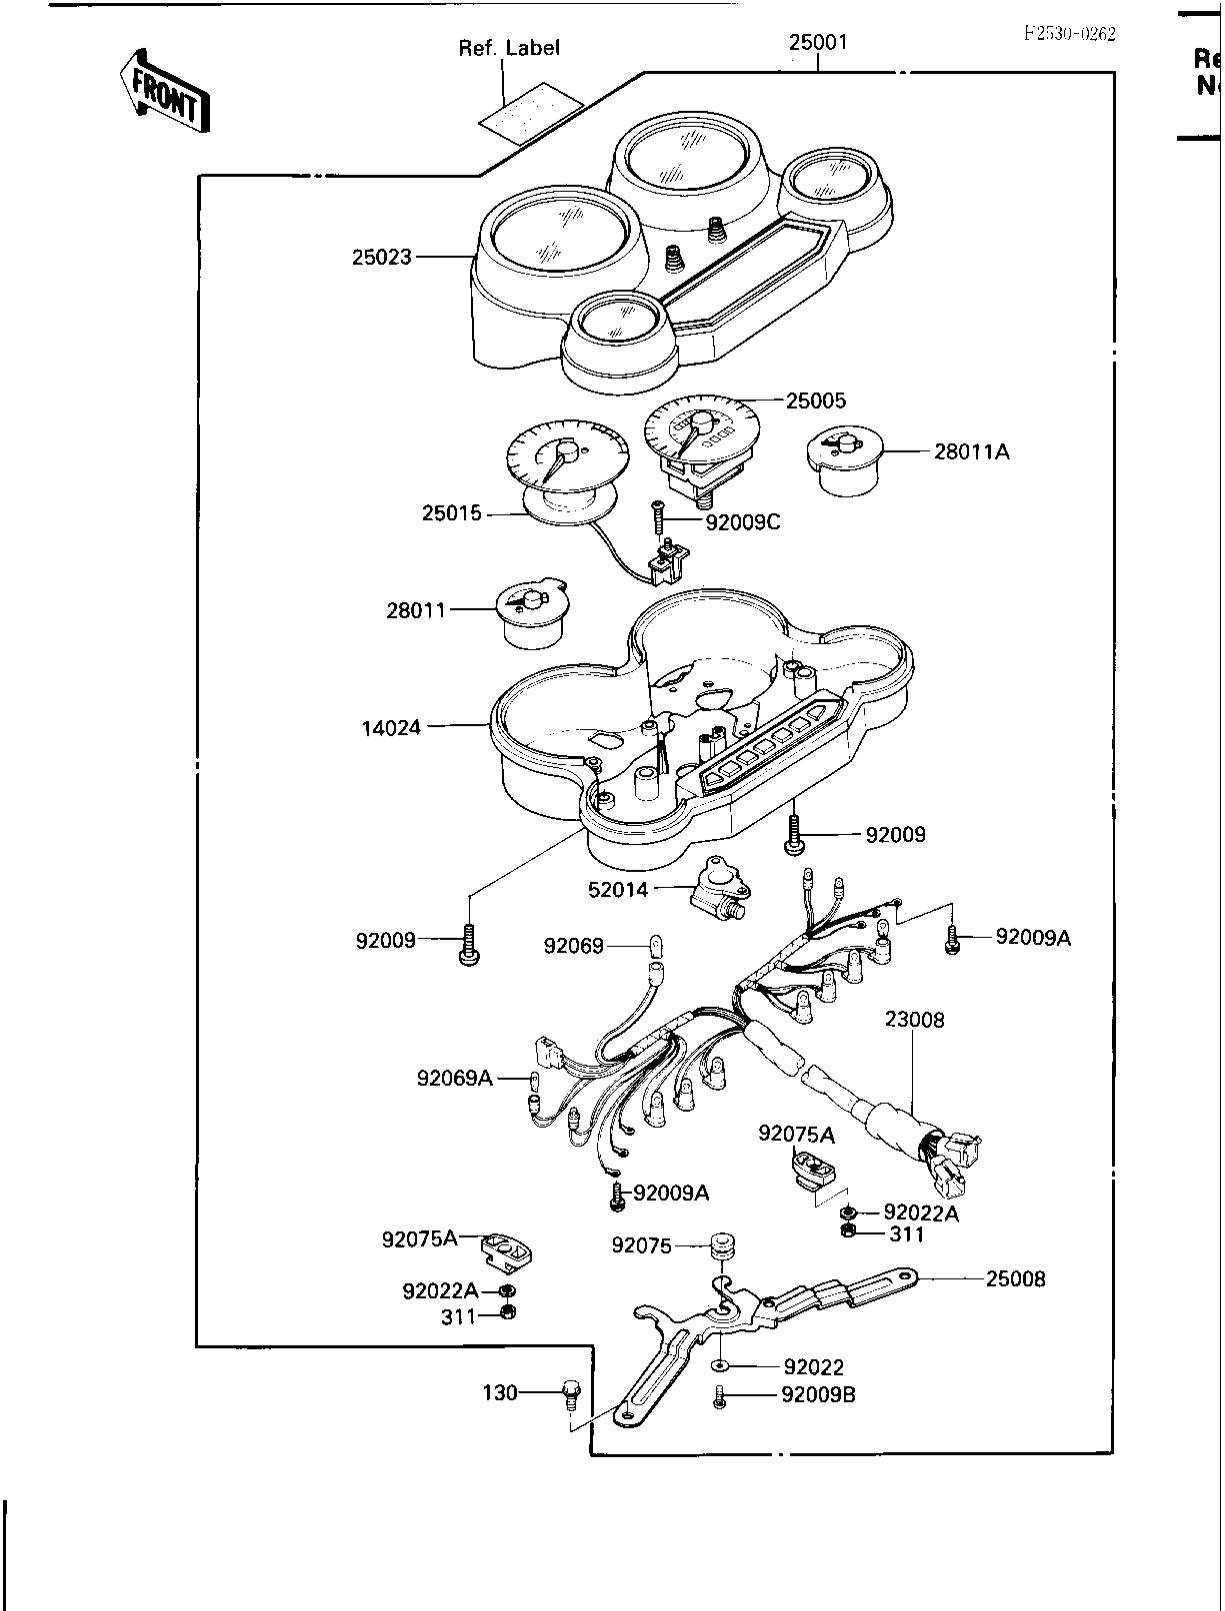

## 1987 NINJA® 600R PARTS DIAGRAM

METERS

## 1987 NINJA® 600R PARTS LIST

### METERS

ITEM NAME	PART NUMBER	QUANTITY
COVER,METER HOUSING (Ref # 14024)	14025-1877	1
SOCKET-ASSY,METER (Ref # 23008)	23008-1269	1
METER-ASSY,MPH (Ref # 25001)	25001-1597	1
SPEEDOMETER,MPH (Ref # 25005)	25005-1299	1
BRACKET-METER (Ref # 25008)	25008-1119	1
TACHOMETER,X1000R/MIN (Ref # 25015)	25015-1237	1
COVER-METER CASE (Ref # 25023)	25023-1127	1
METER,FUEL (Ref # 28011)	28011-1062	1
METER,TEMP (Ref # 28011A)	28011-1070	1
ELBOW,SPEEDOMETER GEA (Ref # 52014)	52014-1006	1
SCREW,4X16,BLACK (Ref # 92009)	92009-1158	1
SCREW,3X22 (Ref # 92009A)	92009-1293	1
SCREW,3X12 (Ref # 920098)	92009-1326	1
SCREW,TAPPING,2.6X12 (Ref # 920090)	92009-1330	1
WASHER (Ref # 92022)	92022-1374	1
WASHER,PLAIN,6MM (Ref # 92022A)	92022-263	1
BULB,12V3.4W (Ref # 92069)	92069-1007	1
BULB,12V3W T-7 (Ref # 92069A)	92069-1020	1
DAMPER,METER BRACKET (Ref # 92075)	92075-1435	1
DAMPER,METER BRACKET (Ref # 92075A)	92075-1495	1
BOLT-FLANGED,6X14 (Ref # 130)	130C0614	1
NUT,5MM (Ref # 311)	311B0500	1