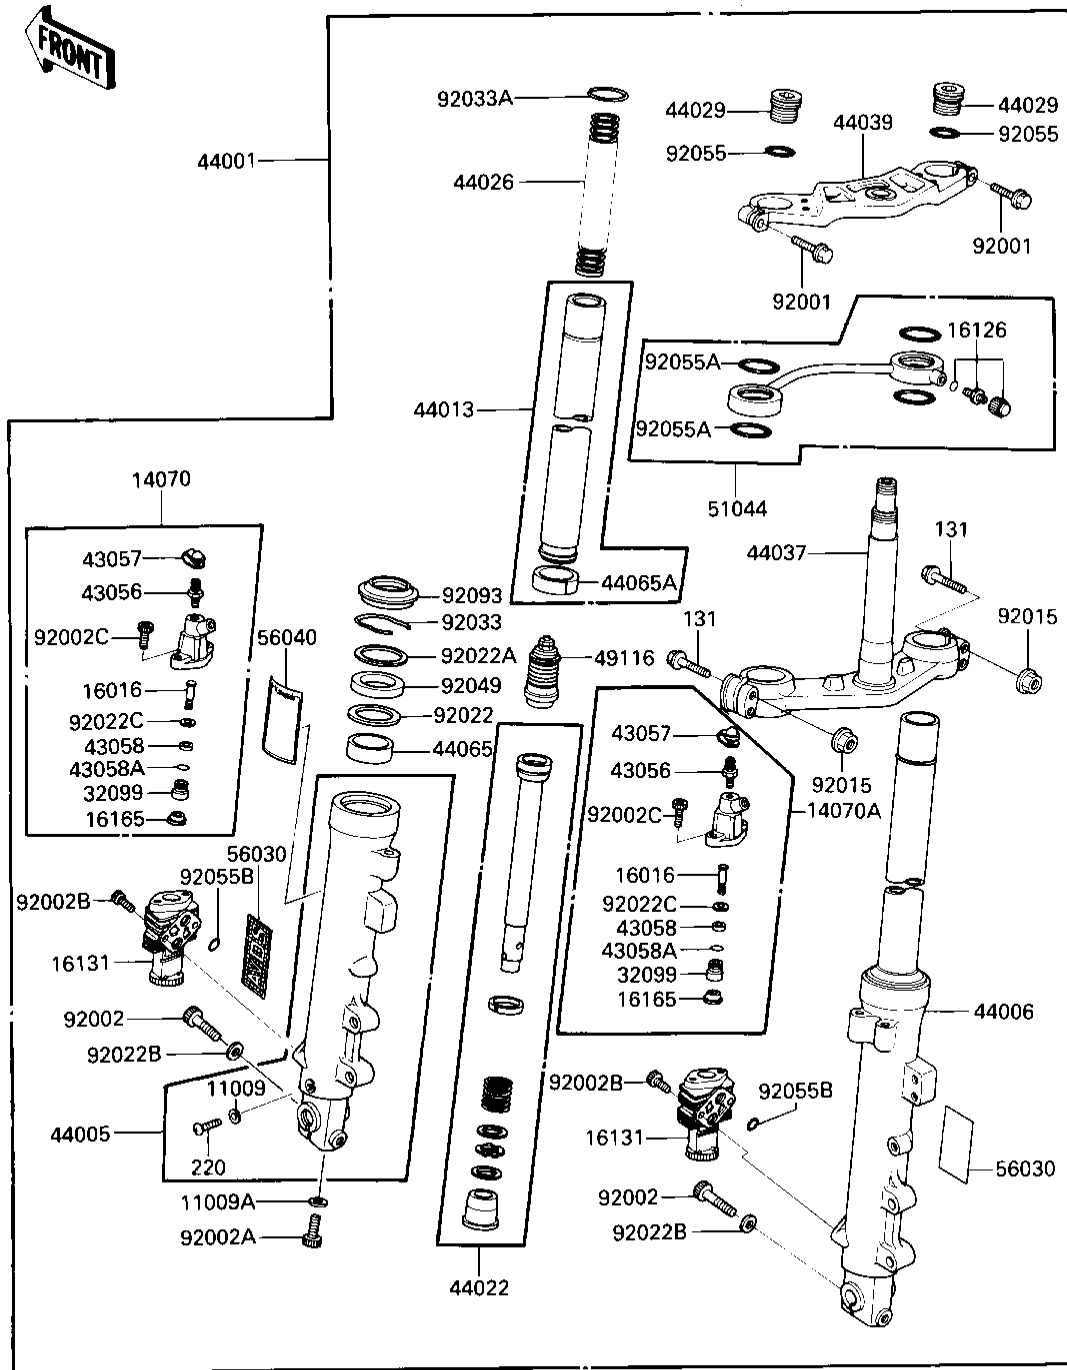

1987 NINJA® 600R PARTS DIAGRAM

FRONT FORK

F2340-0282

1987 NINJA® 600R PARTS LIST

FRONT FORK

ITEM NAME	PART NUMBER	QUANTITY
GASKET,CYLINDER BASE (Ref # 11009)	44045-002	1
GASKET (Ref # 11009A)	44045-057	1
BODY-BREATHER,ANTI-DI (Ref # 14070)	14070-1070	1
BODY-BREATHER,ANTI-DI (Ref # 14070A)	14070-1060	1
PLUNGER,ANTI-DIVE (Ref # 16016)	16016-1067	1
VALVE AIR (Ref # 16126)	16126-1052	1
BODY-VALVE,FORK,ANTI- (Ref # 16131)	16131-1058	1
SEPARATOR (Ref # 16165)	16165-1051	1
CASE (Ref # 32099)	32099-1067	1
BREEDER (Ref # 43056)	43056-003	1
CAP,BREEDER (Ref # 43057)	43057-003	1
RING (Ref # 43058)	43058-1052	1
RING (Ref # 43058A)	43058-1053	1
FORK-FRONT (Ref # 44001)	44001-1664	1
PIPE-LEFT FORK OUTER (Ref # 44005)	44005-1255	1
PIPE-RIGHT FORK OUTER (Ref # 44006)	44006-1252	1
PIPE-FORK INNER (Ref # 44013)	44013-1231	1
CYLINDER-FORK (Ref # 44022)	44022-1181	1
SPRING-FRONT FORK,K=0 (Ref # 44026)	44026-1302	1
SEAT-FORK SPRING (Ref # 44029)	44029-1121	1
HOLDER-FORK UNDER (Ref # 44037)	44037-1209	1
HOLDER-FORK UPPER (Ref # 44039)	44039-1157	1
BUSHING-FRONT FORK (Ref # 44065)	44065-1051	1
BUSHING-FRONT FORK (Ref # 44065A)	44065-1058	1
VALVE-ASSY,FORK (Ref # 49116)	49116-1058	1
TUBE-ASSY (Ref # 51044)	51044-1069	1
LABEL,AVDS MARK (Ref # 56030)	56030-1057	1
LABEL-WARNING,SHOCKAB (Ref # 56040)	56040-1117	1
BOLT,8X40 (Ref # 92001)	92001-1188	1