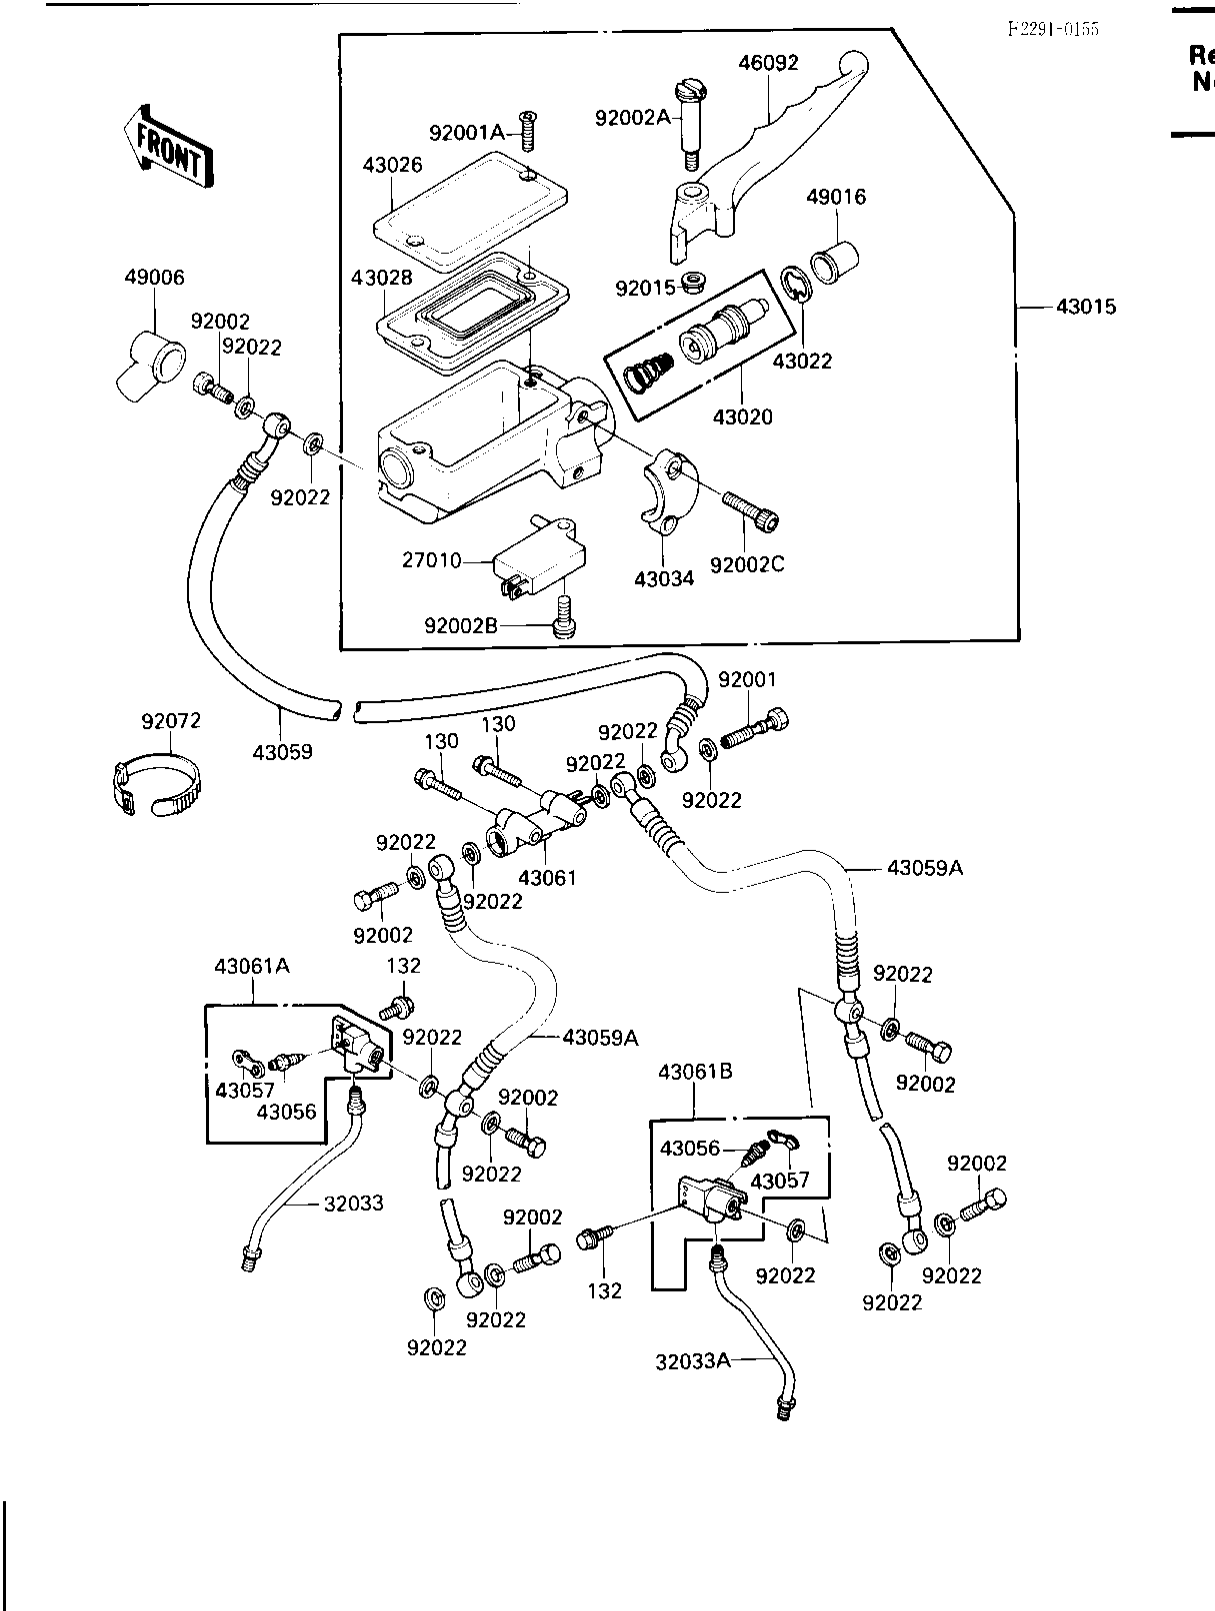

1987 NINJA® 600R PARTS DIAGRAM

FRONT MASTER CYLINDER

F2291-0155

Re
No

1987 NINJA® 600R PARTS LIST

FRONT MASTER CYLINDER

ITEM NAME	PART NUMBER	QUANTITY
SWITCH,BRAKE (Ref # 27010)	27010-1170	1
PIPE,BRAKE,FR,LH (Ref # 32033)	32033-1240	1
PIPE,BRAKE,FR,RH (Ref # 32033A)	32033-1241	1
CYLINDER-ASSY-MASTER, (Ref # 43015)	43015-1288	1
PISTON-COMP-BRAKE,FR (Ref # 43020)	43020-1054	1
STOPPER-BRAKE,PISTON (Ref # 43022)	43022-1010	1
CAP-BRAKE,FR (Ref # 43026)	43026-1055	1
DIAPHRAGM,MASTER CYLINDER (Ref # 43028)	43028-1058	1
HOLDER-BRAKE,MASTER CYLINDER (Ref # 43034)	43034-1053	1
BREATHER-BRAKE (Ref # 43056)	43056-1051	1
CAP-BREATHER (Ref # 43057)	43057-1001	1
HOSE-BRAKE,FR (Ref # 43059)	43059-1616	1
HOSE-BRAKE,FR (Ref # 43059A)	43059-1297	1
JOINT BRAKE (Ref # 43061)	43061-1004	1
JOINT-BRAKE,FORK.LH (Ref # 43061A)	43061-1057	1
JOINT-BRAKE,FORK,RH (Ref # 43061B)	43061-1058	1
LEVER-GRIP,FRONT BRAKE (Ref # 46092)	46092-1117	1
BOOT,DUST (Ref # 49006)	49006-1041	1
COVER-SEAL,MASTER CYLINDER (Ref # 49016)	49016-1044	1
BOLT (Ref # 92001)	92002-1909	1
BOLT,MASTER CYLINDER (Ref # 92001A)	92001-1727	1
BOLT (Ref # 92002)	92002-1900	1
BOLT,LEVER SET (Ref # 92002A)	92002-1322	1
BOLT (Ref # 92002B)	92002-1323	1
BOLT,SOCKET,6X10 (Ref # 92002C)	92002-1324	1
NUT,FLANGED,6MM (Ref # 92015)	92015-1233	1
WASHER (Ref # 92022)	43067-001	1
BAND,WIRING HARNESS (Ref # 92072)	92072-056	1
BOLT-FLANGED,6X60 (Ref # 130)	130G0660	1

1987 NINJA® 600R PARTS LIST

FRONT MASTER CYLINDER

ITEM NAME	PART NUMBER	QUANTITY
BOLT-FLANGED-SMALL (Ref # 132)	132H0616	1