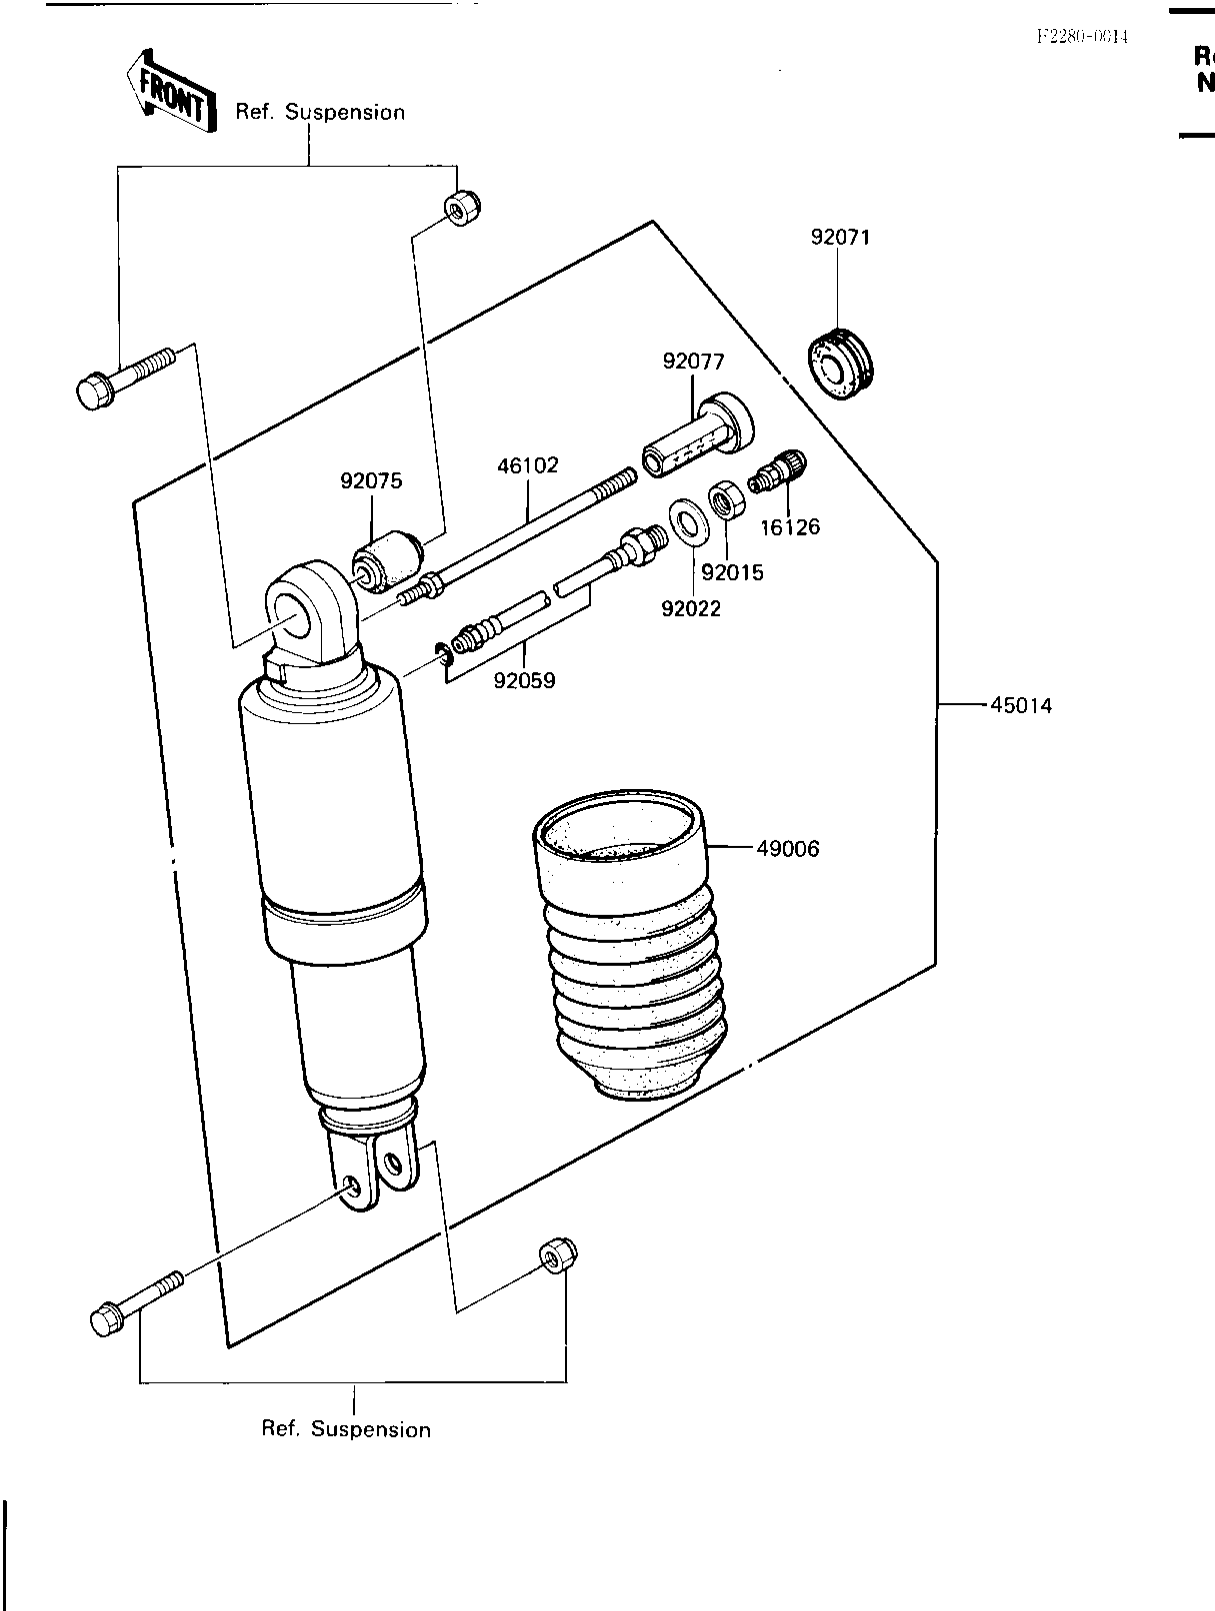

1987 NINJA® 600R PARTS DIAGRAM

SHOCK ABSORBER

F2286-0614

Re
N

1987 NINJA® 600R PARTS LIST

SHOCK ABSORBER

ITEM NAME	PART NUMBER	QUANTITY
VALVE AIR (Ref # 16126)	16126-1052	1
SHOCKABSORBER (Ref # 45014)	45014-1307	1
ROD (Ref # 46102)	46102-1151	1
BOOT,RR SHOCKABSORBER (Ref # 49006)	49006-1151	1
NUT,14MM (Ref # 92015)	92015-1305	1
WASHER (Ref # 92022)	92022-1494	1
TUBE,SHOCKABSORBER (Ref # 92059)	92059-1364	1
GROMMET (Ref # 92071)	92071-056	1
DAMPER,SHOCKABSORBER (Ref # 92075)	92075-1654	1
KNOB,RR SHOCKABSORBER (Ref # 92077)	92077-1051	1