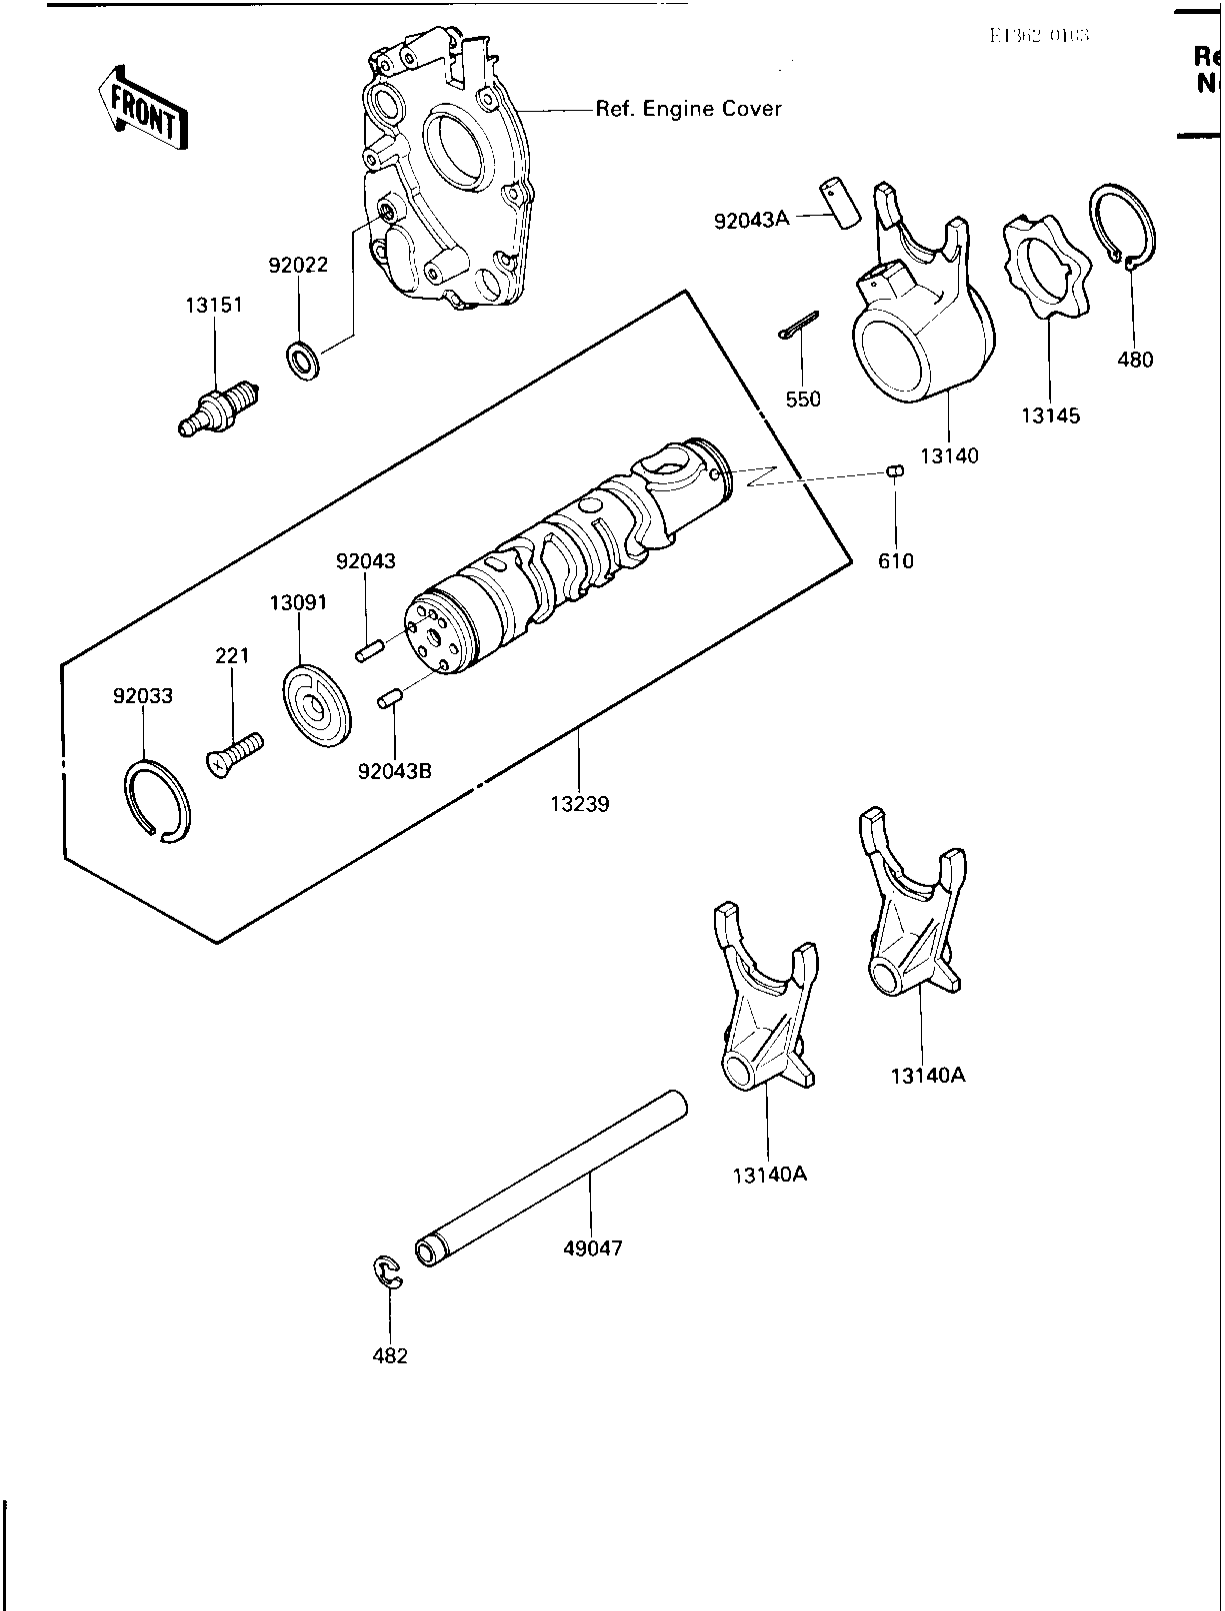

## 1987 NINJA® 600R PARTS DIAGRAM

GEAR CHANGE DRUM & FORKS

## 1987 NINJA® 600R PARTS LIST

### GEAR CHANGE DRUM & FORKS

ITEM NAME	PART NUMBER	QUANTITY
HOLDER,CHANGE DRUM PI (Ref # 13091)	13091-1104	1
SHIFT FORK,GEAR SHIFT (Ref # 13140)	13140-1016	1
FORK-SHIFT,OUTPUT (Ref # 13140A)	13140-1062	1
CAM-CHANGE DRUM (Ref # 13145)	13145-1058	1
SWITCH,NEUTRAL (Ref # 13151)	13151-1007	1
DRUM-ASSY-CHANGE (Ref # 13239)	13239-1119	1
ROD-SHIFT (Ref # 49047)	49047-1069	1
GASKET CHECK VALVE (Ref # 92022)	92065-058	1
CIRCLIP,37MM (Ref # 92033)	92033-035	1
PIN GEAR CHANGE DRUM (Ref # 92043)	92042-014	1
DOWEL PIN,8X18 (Ref # 92043A)	92042-021	1
PIN,GEAR CHNGE DRUM (Ref # 92043B)	92042-030	1
SCREW CNTSNK HD 6X20 (Ref # 221)	221B0620	1
CIRCLIP,30MM (Ref # 480)	480J3000	1
CIRCLIP 10MM (Ref # 482)	482J0100	1
PIN COTTER 3.0X20 (Ref # 550)	550D3020	1
PIN-DOWEL,4X6 (Ref # 610)	610A0406	1