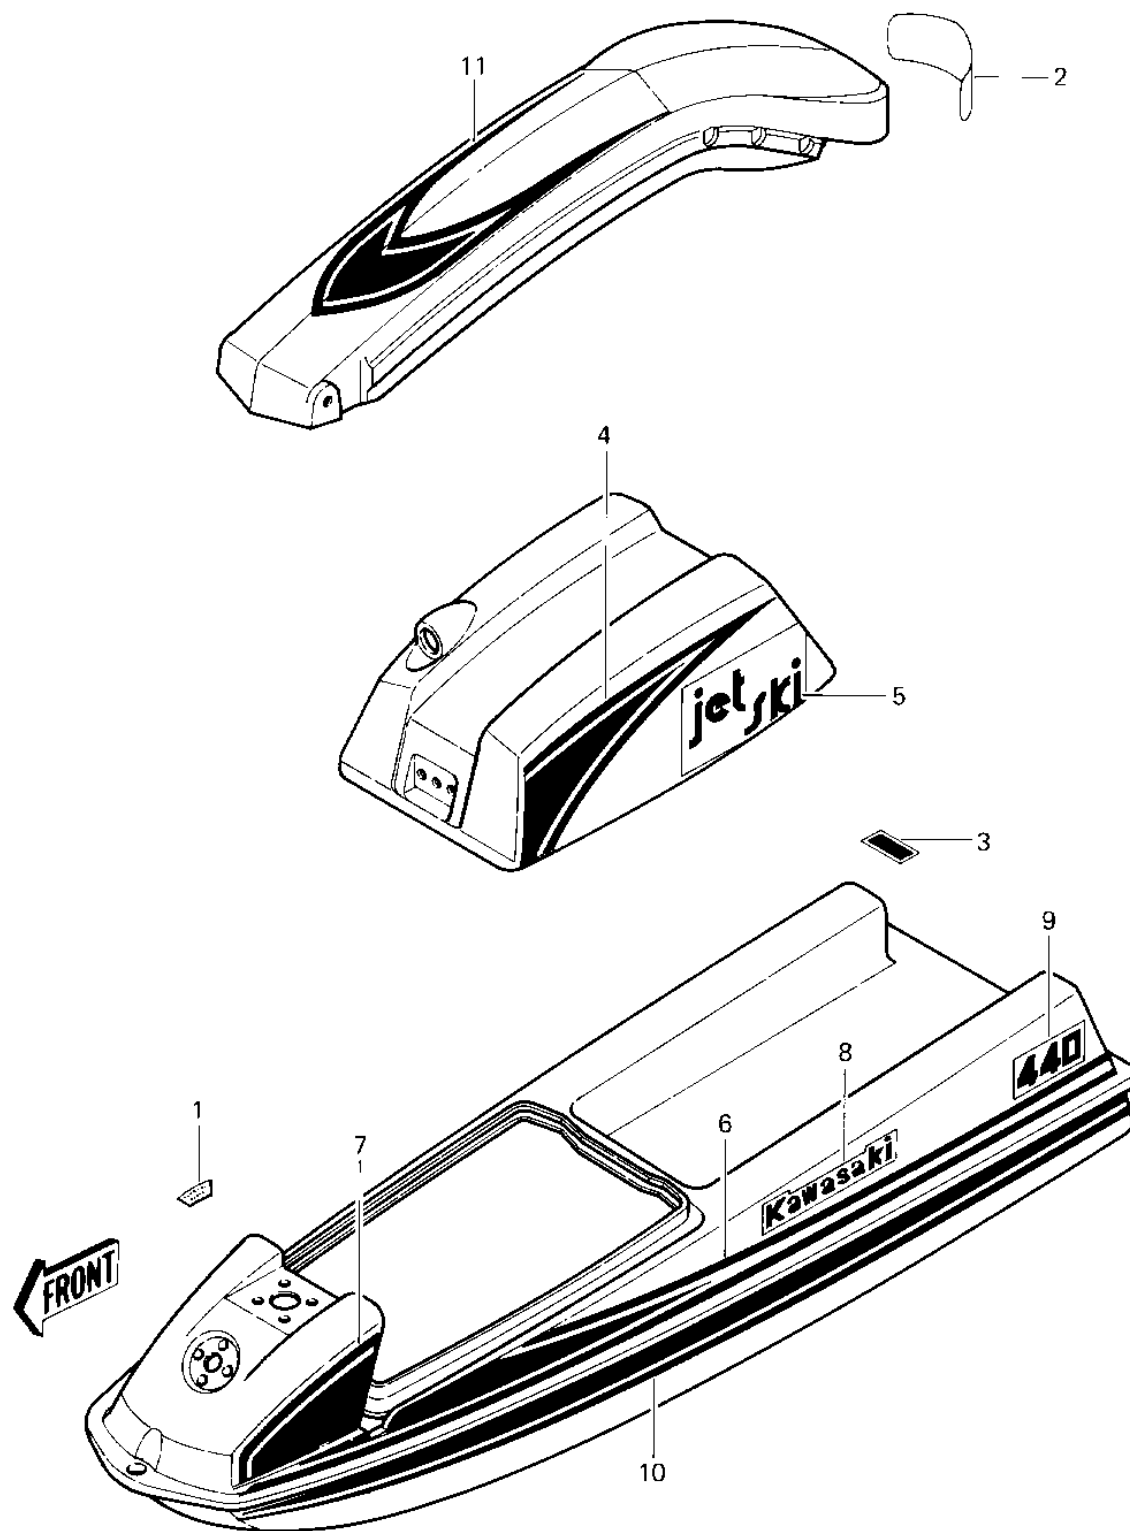

1982 JET SKI® JS440 PARTS DIAGRAM

LABELS (JS440-A7)

1982 JET SKI® JS440 PARTS LIST

LABELS (JS440-A7)

ITEM NAME	PART NUMBER	QUANTITY
LABEL,ENG-HOOD RH RED (Ref # 4)	56030-3047	1