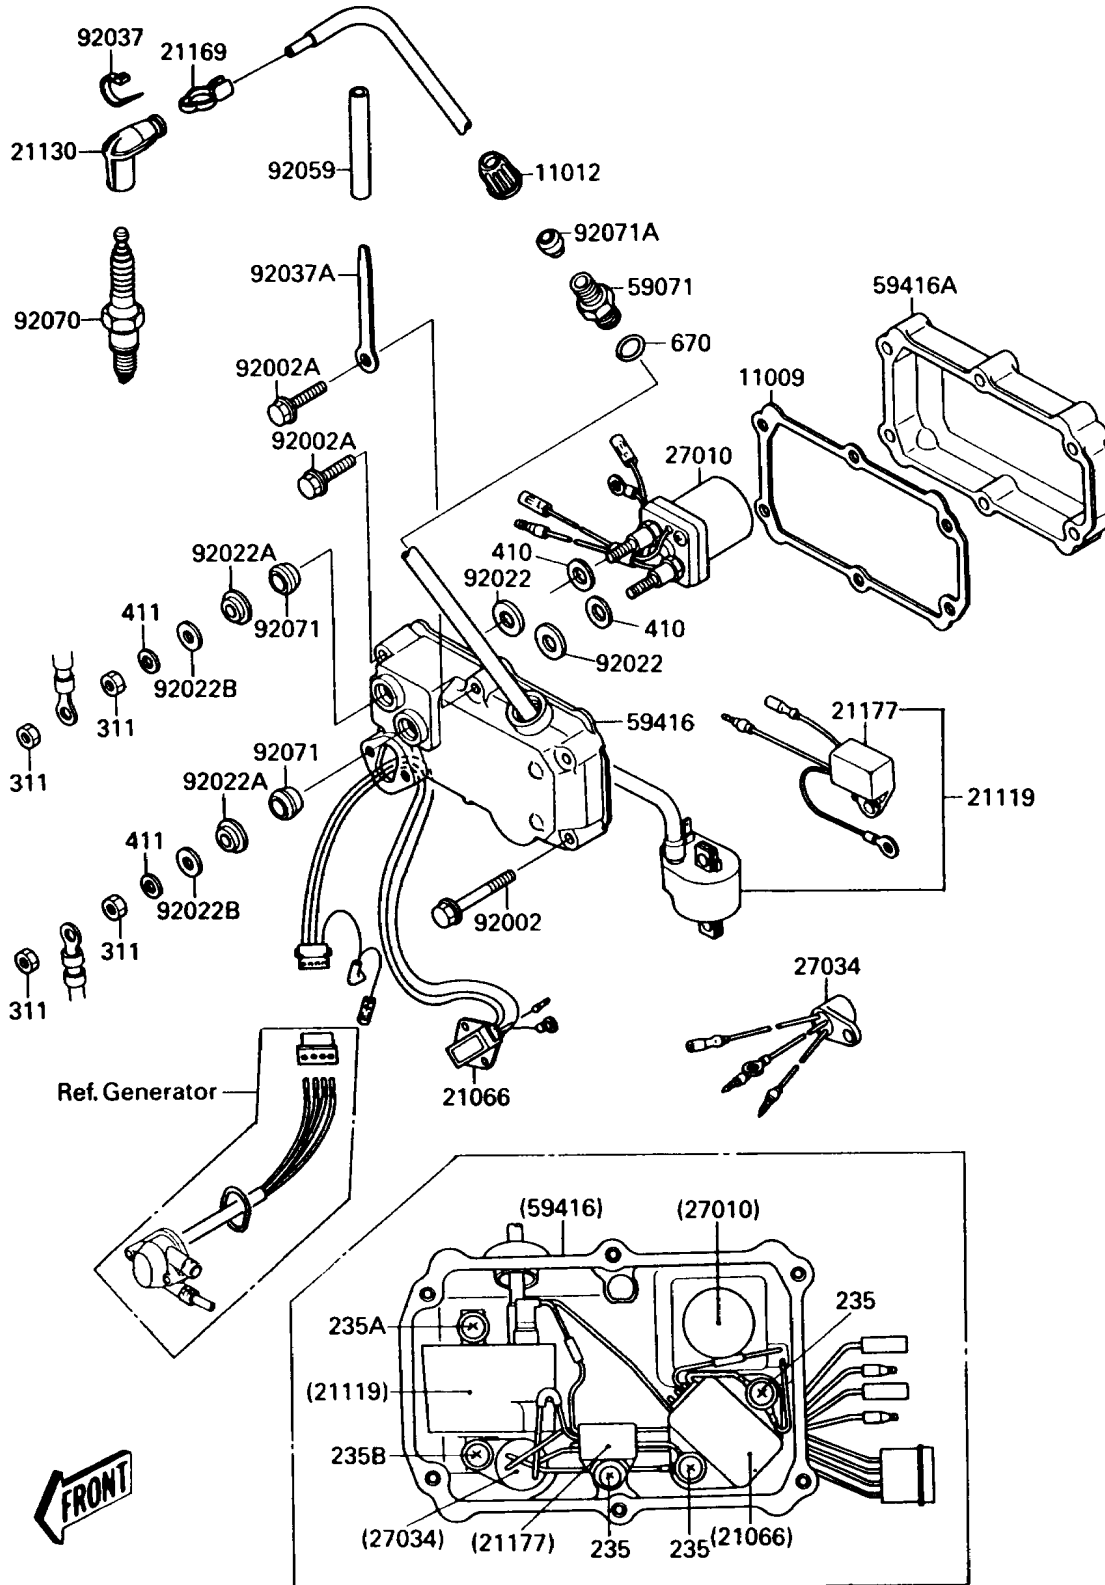

1987 JET SKI® 300 SX PARTS DIAGRAM

Ignition System(JS300-A1)

E1830-0266

1987 JET SKI® 300 SX PARTS LIST

Ignition System(JS300-A1)

ITEM NAME	PART NUMBER	QUANTITY
GASKET,ELECTRIC CASE (Ref # 11009)	11009-3711	1
CAP (Ref # 11012)	11012-3005	1
REGULATOR-VOLTAGE (Ref # 21066)	21066-3701	1
IGNITER (Ref # 21119)	21119-3707	1
CAP-SPARK PLUG (Ref # 21130)	21130-1006	1
TERMINAL,PLUG CAP (Ref # 21169)	21169-001	1
CONTROLLER (Ref # 21177)	21177-3701	1
SWITCH,STARTER RELAY (Ref # 27010)	27010-3703	1
RELAY,STOP SWITCH (Ref # 27034)	27034-3002	1
JOINT (Ref # 59071)	59071-3001	1
CASE-ELECTRIC,FR (Ref # 59416)	59416-3702	1
CASE-ELECTRIC,RR (Ref # 59416A)	59416-3703	1
BOLT,6X35 (Ref # 92002)	92002-3715	1
BOLT,6X65 (Ref # 92002A)	92002-3720	1
WASHER (Ref # 92022)	92022-3035	1
WASHER (Ref # 92022A)	92022-3708	1
WASHER,6.5X19X2 (Ref # 92022B)	92022-3709	1
CLAMP (Ref # 92037)	92037-1173	1
CLAMP,LEAD WIRE (Ref # 92037A)	92037-3011	1
TUBE,VINYL,5X73 (Ref # 92059)	92059-3017	1
PLUG-SPARK,B7ES(NGK) (Ref # 92070)	92070-3003	1
GROMMET (Ref # 92071)	92071-3004	1
GROMMET (Ref # 92071A)	92071-527	1
SCREW-PAN-WP-CROS (Ref # 235)	235B0616	1
SCREW-PAN-WP-CROS (Ref # 235A)	235B0620	1
SCREW-PAN-WP-CROS (Ref # 235B)	235B0625	1
NUT-HEX,6MM (Ref # 311)	311R0600	1
WASHER-PLAIN-SMALL,10MM (Ref # 410)	410B1000	1
WASHER-PLAIN,6MM (Ref # 411)	411S0600	1

1987 JET SKI® 300 SX PARTS LIST

Ignition System(JS300-A1)

ITEM NAME	PART NUMBER	QUANTITY
O RING,16MM (Ref # 670)	670B2016	1