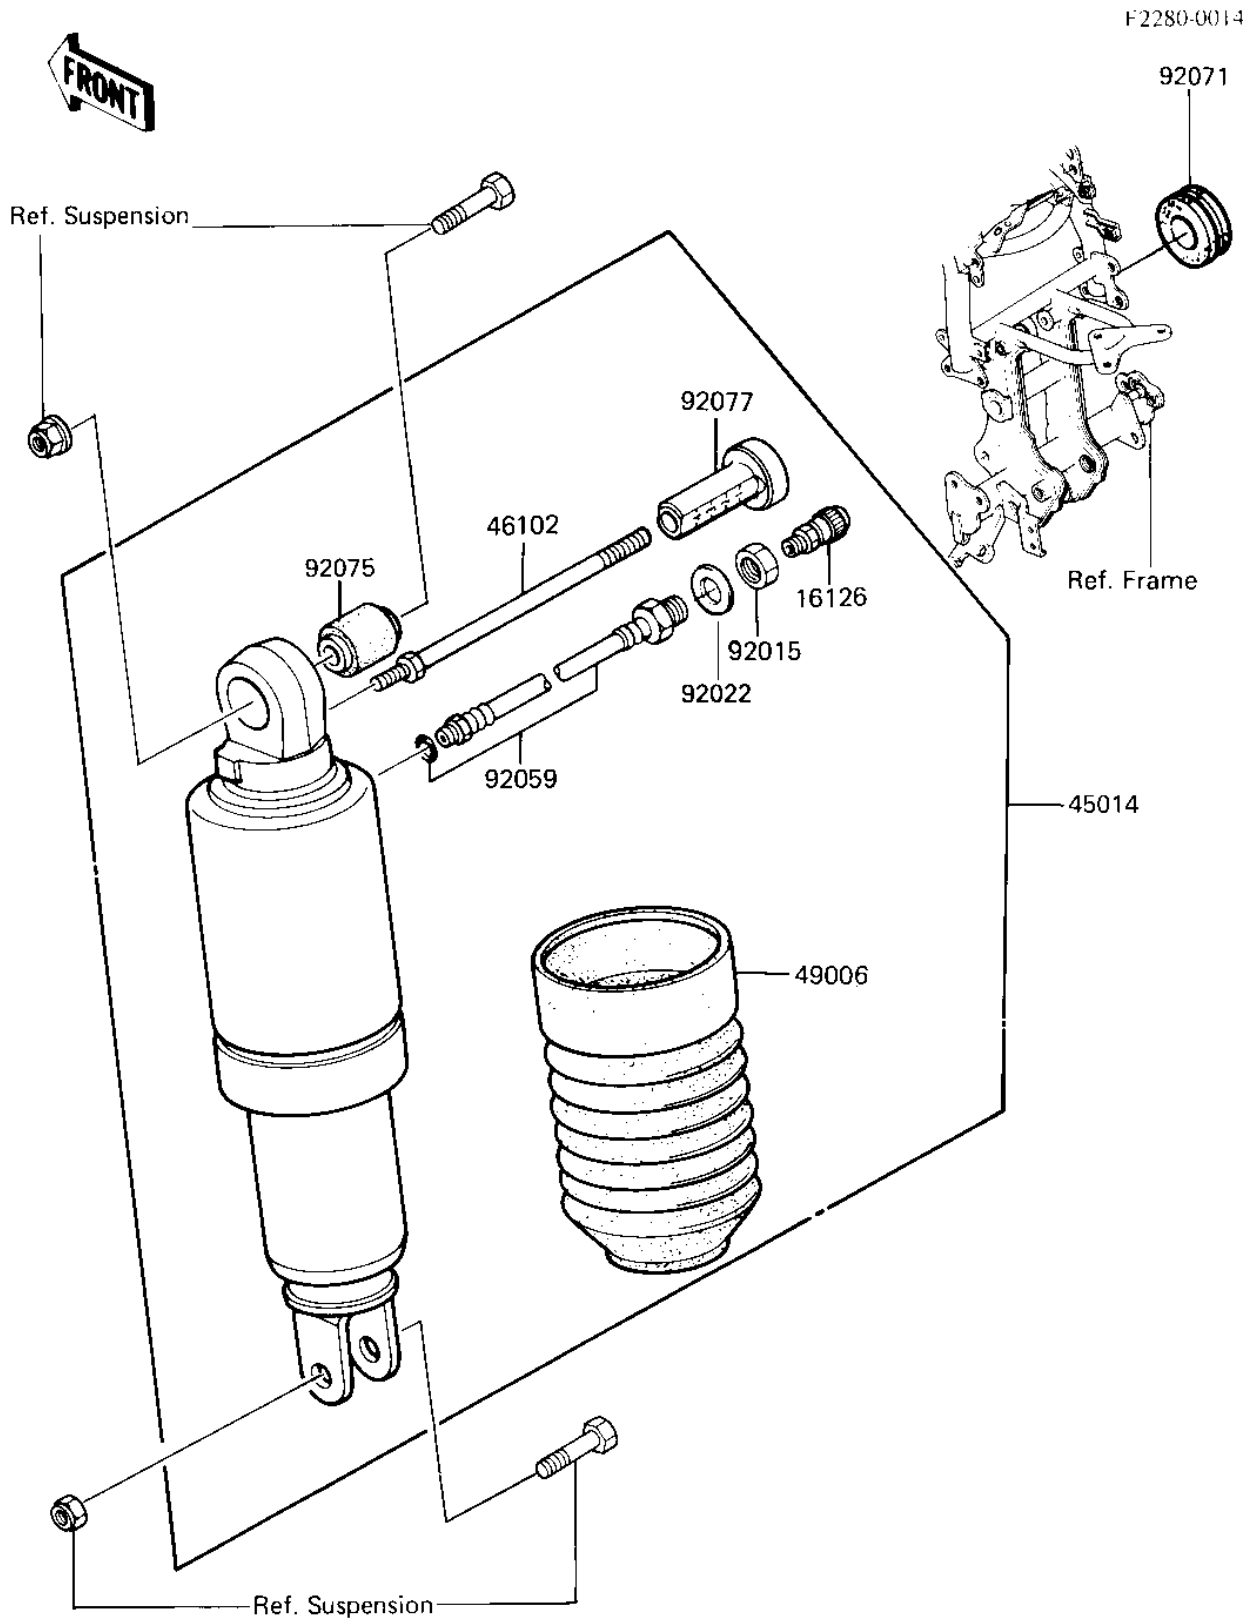

1986 NINJA® ZX™-9R PARTS DIAGRAM

SHOCK ABSORBER

1986 NINJA® ZX™-9R PARTS LIST

SHOCK ABSORBER

ITEM NAME	PART NUMBER	QUANTITY
VALVE AIR (Ref # 16126)	16126-1052	1
SHOCKABSORBER (Ref # 45014)	45014-1302	1
ROD,RR SHOCKABSORBER, (Ref # 46102)	46102-1114	1
BOOT,RR SHOCKABSORBER (Ref # 49006)	49006-1151	1
NUT,14MM (Ref # 92015)	92015-1305	1
WASHER (Ref # 92022)	92022-1494	1
TUBE,SHOCKABSORBER (Ref # 92059)	92059-1364	1
GROMMET (Ref # 92071)	92071-056	1
DAMPER,SHOCKABSORBER (Ref # 92075)	92075-1654	1
KNOB,RR SHOCKABSORBER (Ref # 92077)	92077-1051	1