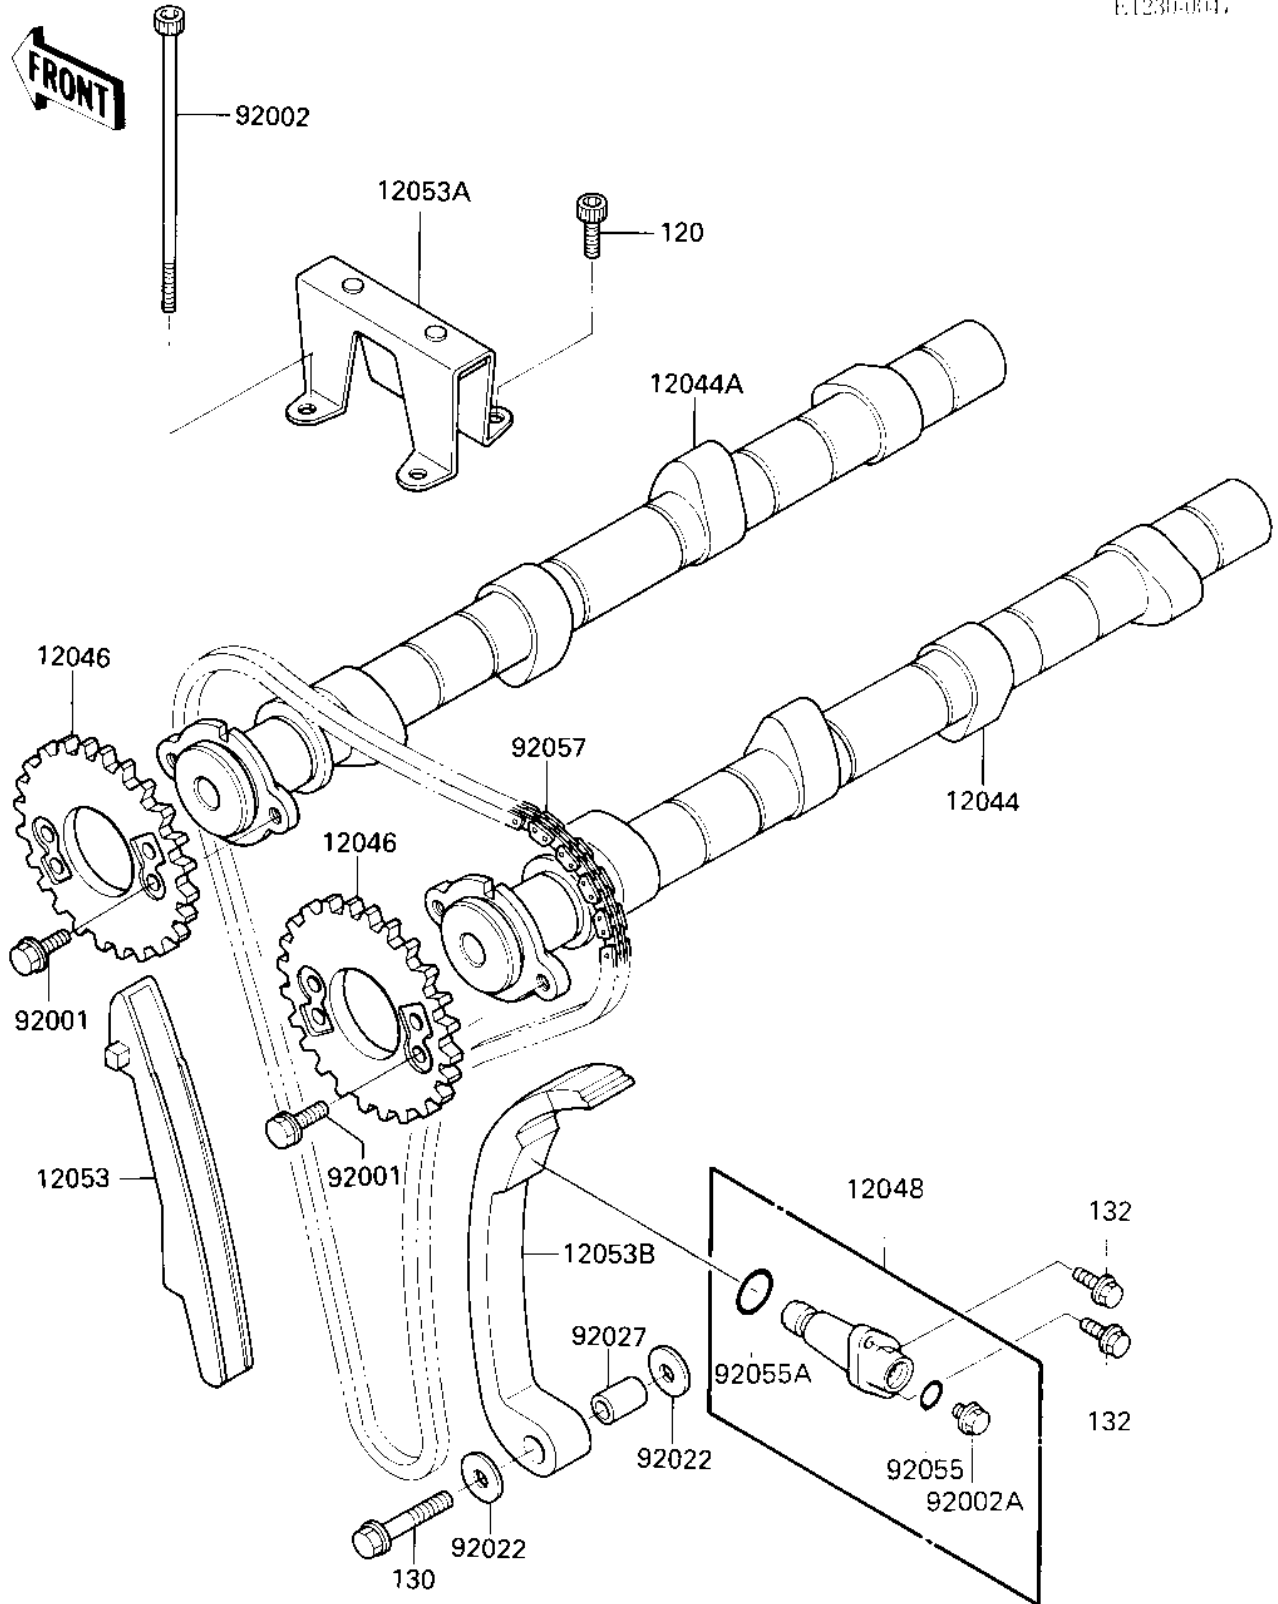

1986 NINJA® ZX™-9R PARTS DIAGRAM

CAMSHAFTS/CHAIN/TENSIONER

E1230-0647

1986 NINJA® ZX™-9R PARTS LIST

CAMSHAFTS/CHAIN/TENSIONER

ITEM NAME	PART NUMBER	QUANTITY
CAMSHAFT-VALVE,INTAKE (Ref # 12044)	12044-1112	1
CAMSHAFT-VALVE,EXHAUS (Ref # 12044A)	12044-1113	1
SPROCKET,CAMSHAFT,34T (Ref # 12046)	12046-1082	1
TENSIONER-ASSY,CAM CH (Ref # 12048)	12048-1071	1
GUIDE-CHAIN,FR (Ref # 12053)	12053-1114	1
GUIDE-CHAIN,UPP (Ref # 12053A)	12053-1115	1
GUIDE-CHAIN,RR (Ref # 12053B)	12053-1116	1
BOLT,SPROCKET FITTING (Ref # 92001)	92003-208	1
BOLT,6X118 (Ref # 92002)	92001-1904	1
BOLT (Ref # 92002A)	92002-1302	1
WASHER,8.2X19X2 (Ref # 92022)	92022-1533	1
COLLAR,8.2X10.5X15.6 (Ref # 92027)	92027-1763	1
O RING (Ref # 92055)	670D2010	1
"O" RING,21MM (Ref # 92055A)	670D2021	1
CHAIN,CAMSHAFT (Ref # 92057)	92057-1160	1
BOLT,6X14 (Ref # 120)	120P0614	1
BOLT,FLANGED,8X35 (Ref # 130)	130G0835	1
BOLT-FLANGED-SMALL (Ref # 132)	132J0625	1