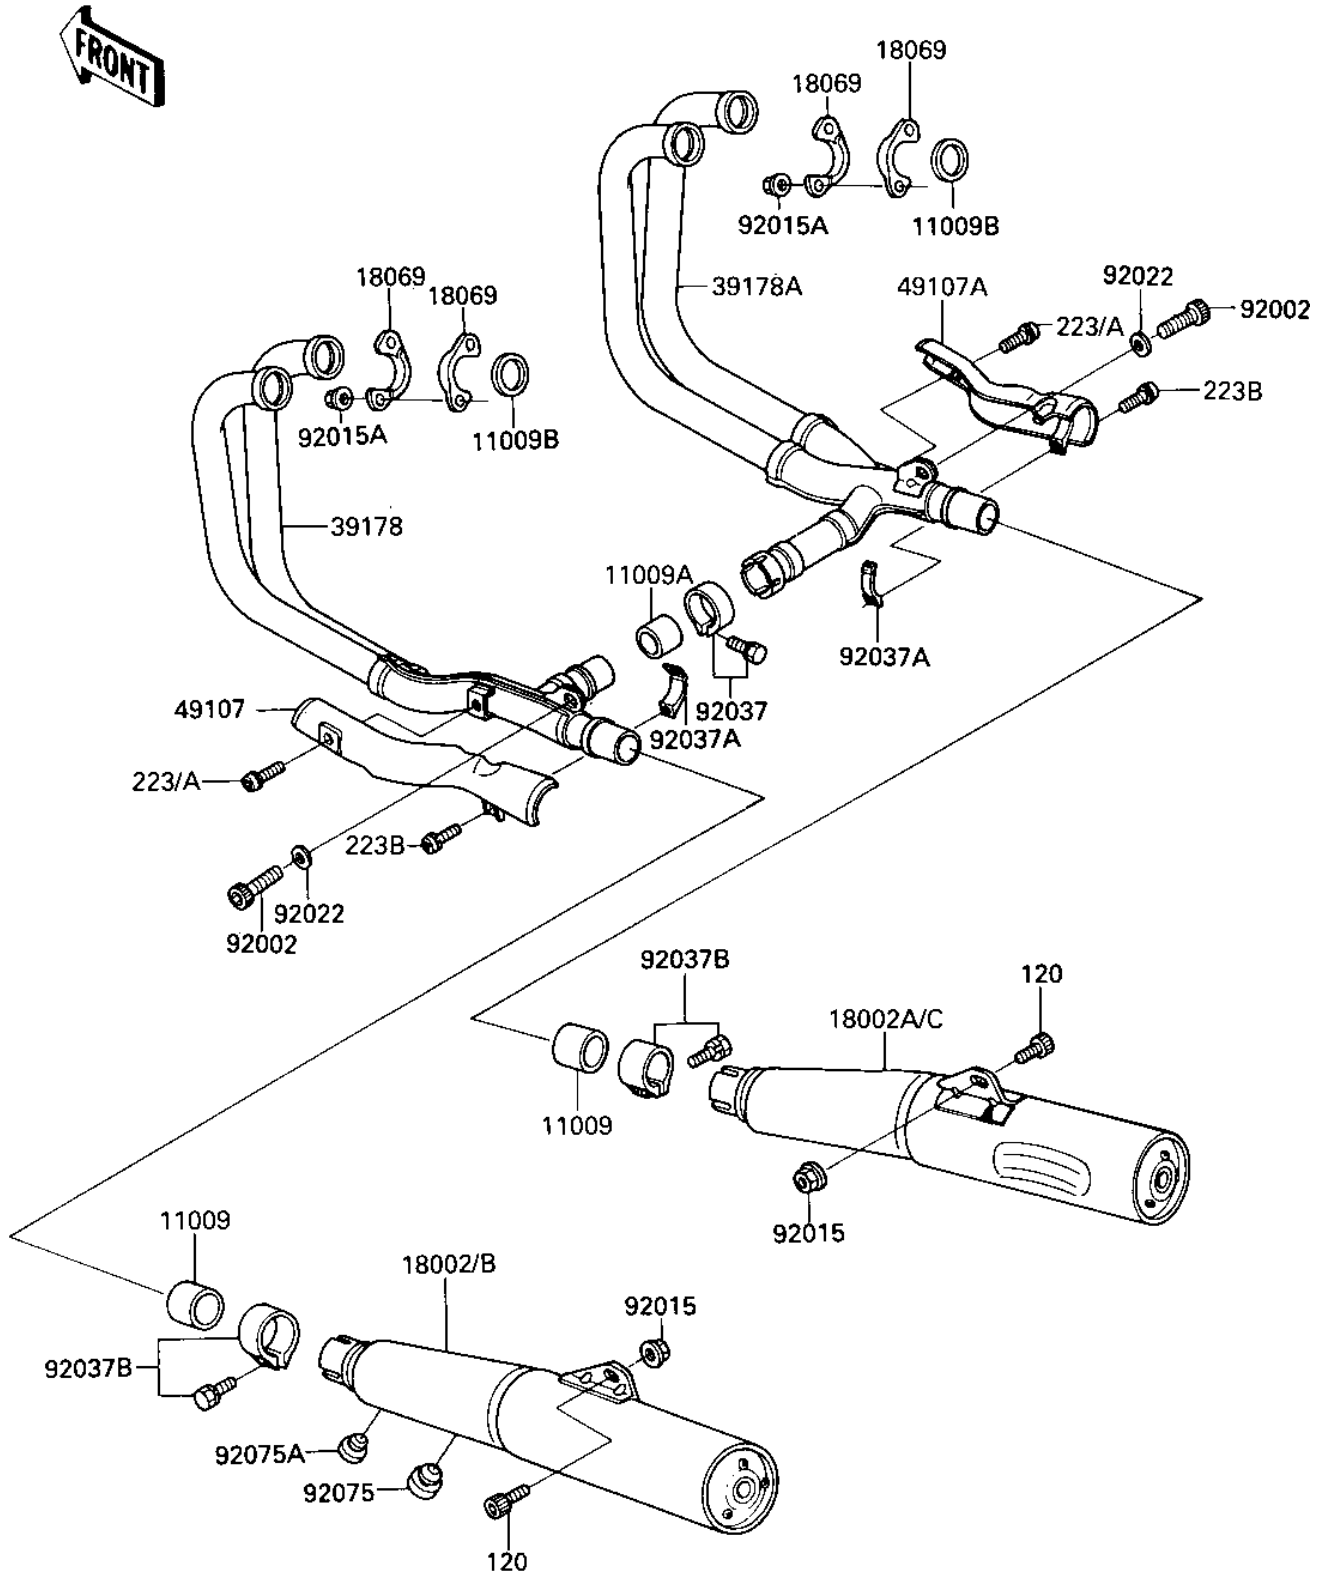

## 1986 NINJA® ZX™-9R PARTS DIAGRAM

MUFFLERS

E1140-0215

## 1986 NINJA® ZX™-9R PARTS LIST

### MUFFLERS

ITEM NAME	PART NUMBER	QUANTITY
GASKET,EXHAUST PIPE C (Ref # 11009)	11009-1666	1
GASKET,EXHAUST MANUFO (Ref # 11009A)	11009-1668	1
GASKET,EXHAUST PIPE H (Ref # 11009B)	11009-1840	1
BODY-COMP-MUFFLER,LH (Ref # 18002)	18002-1556	1
BODY-COMP-MUFFLER,RH (Ref # 18002A)	18002-1557	1
BODY-COMP-MUFFLER,LH (Ref # 18002B)	18002-1625	1
BODY-COMP-MUFFLER,RH (Ref # 18002C)	18002-1626	1
HOLDER-EXHAUST PIPE (Ref # 18069)	18069-1054	1
MANIFOLD-COMP-EXHAUST (Ref # 39178)	39178-1067	1
MANIFOLD-COMP-EXHAUST (Ref # 39178A)	39178-1068	1
COVER-EXHAUST PIPE,LH (Ref # 49107)	49107-1053	1
COVER-EXHAUST PIPE,RH (Ref # 49107A)	49107-1058	1
BOLT (Ref # 92002)	92002-1371	1
NUT,8M/M (Ref # 92015)	92015-1014	1
NUT,FLANGED,8MM (Ref # 92015A)	92015-1397	1
WASHER (Ref # 92022)	92022-1594	1
CLAMP,MUFFLER,BLACK (Ref # 92037)	92037-1270	1
CLAMP,EXHAUST PIPE CO (Ref # 92037A)	92037-1506	1
CLAMP,POWER CHAMBER (Ref # 92037B)	92037-1537	1
DAMPER RUBB MAIN STAD (Ref # 92075)	92075-015	1
DAMPER RUBBER (Ref # 92075A)	92075-281	1
BOLT-SOCKET (Ref # 120)	120Z0820	1
SCREW-PAN-WS-CROS (Ref # 223)	223C0610	1
SCREW-PAN-WS-CROS (Ref # 223A)	223C0612	1
SCREW-PAN-WS-CROS (Ref # 223B)	223C0620	1