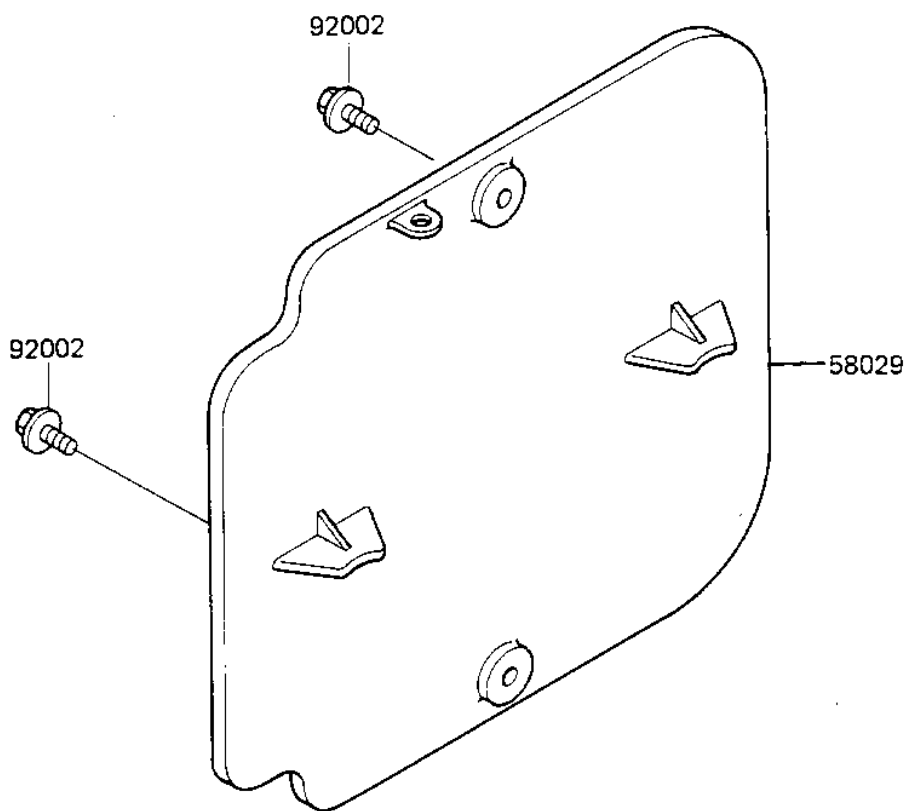

## 1986 KX™500 PARTS DIAGRAM

NUMBER PLATE

F2910-0025

## 1986 KX™500 PARTS LIST

NUMBER PLATE

ITEM NAME	PART NUMBER	QUANTITY
PLATE-NUMBER,L.FREEN (Ref # 58029)	58029-5018-6W	1
BOLT,6X14 (Ref # 92002)	92150-1340	1