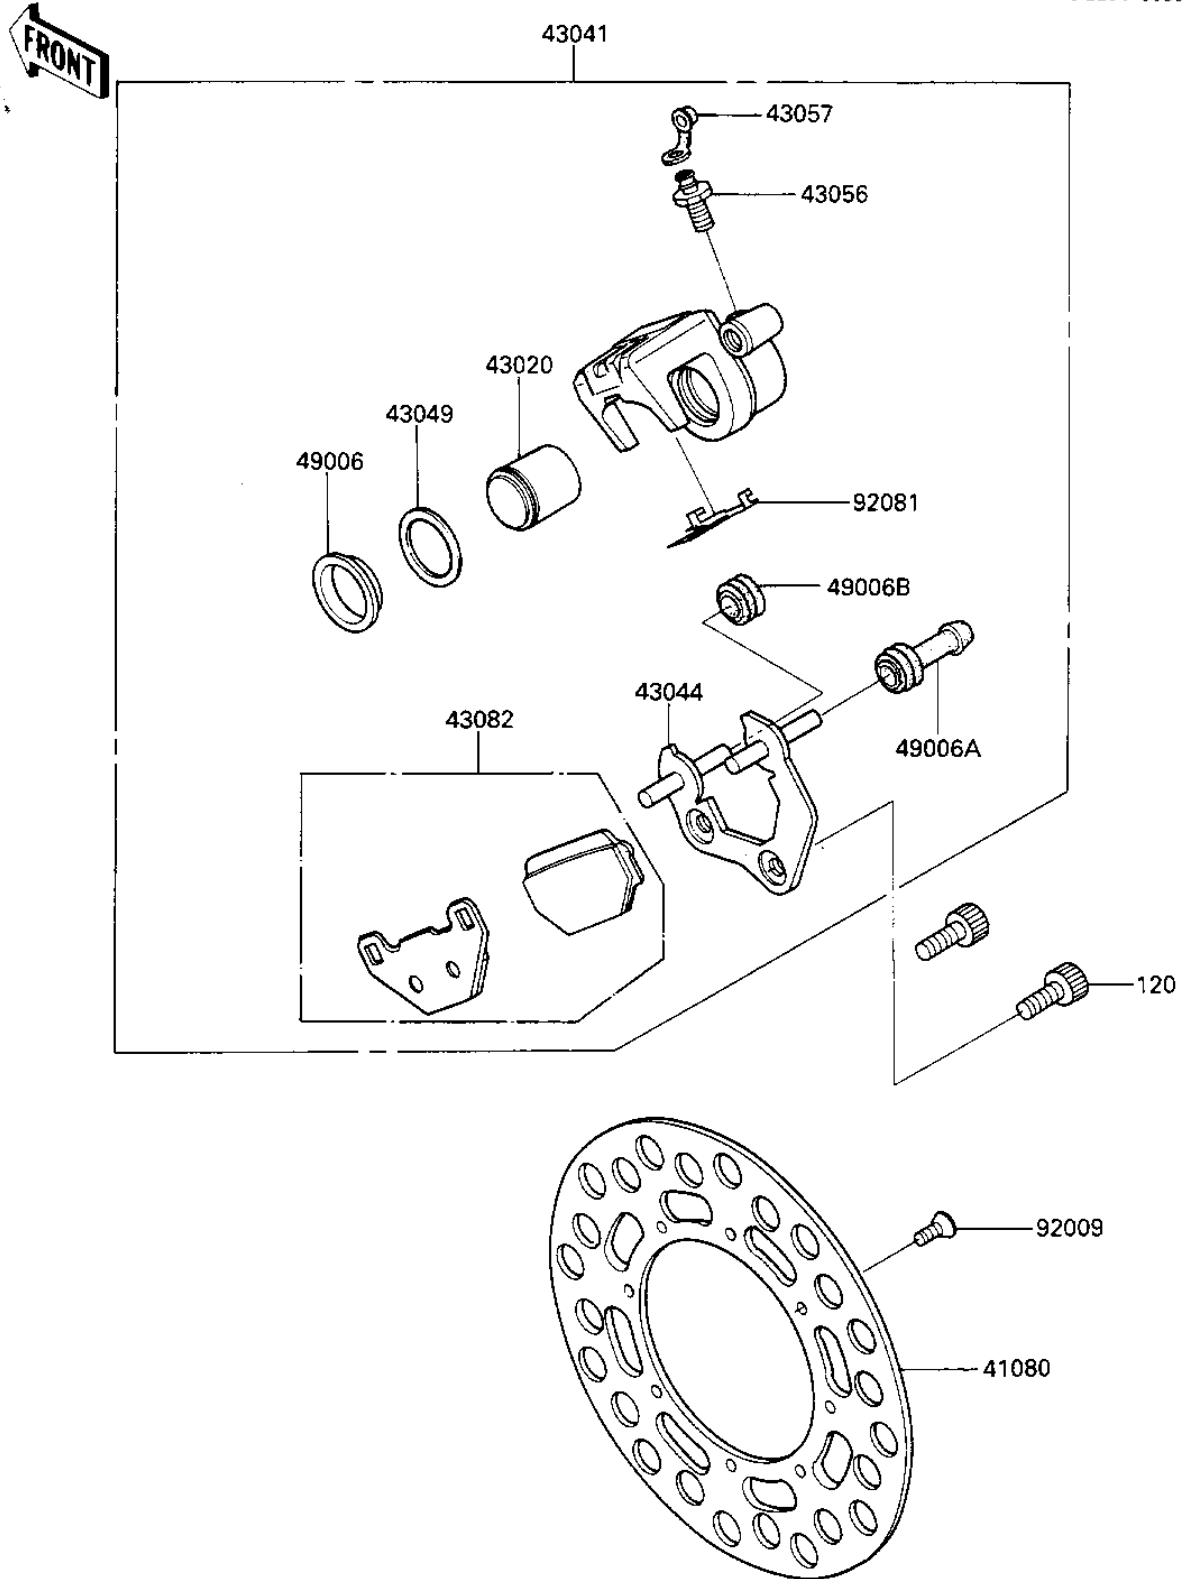

1986 KX™500 PARTS DIAGRAM

REAR BRAKE

F2294-0030

1986 KX™500 PARTS LIST

REAR BRAKE

ITEM NAME	PART NUMBER	QUANTITY
DISC,RR (Ref # 41080)	41080-1161	1
PISTON-COMP-BRAKE (Ref # 43020)	43020-1084	1
CALIPER-ASSY (Ref # 43041)	43041-1229	1
UNAVAILABLE IN PRICE BOOK (Ref # 43044)	43044-1028	1
PACKING (Ref # 43049)	43049-1016	1
BREEDER (Ref # 43056)	43056-003	1
CAP,BREEDER (Ref # 43057)	43057-003	1
PAD-ASSY-BRAKE,FR (Ref # 43082)	43082-1027	1
BOOT,CALIPER (Ref # 49006)	49006-1053	1
BOOT,CALIPER (Ref # 49006A)	49006-1054	1
BOOT,CALIPER (Ref # 49006B)	49006-1055	1
SCREW,6X10 (Ref # 92009)	92009-1375	1
SPRING (Ref # 92081)	92081-1341	1
BOLT-SOCKET,8X20 (Ref # 120)	120P0820	1