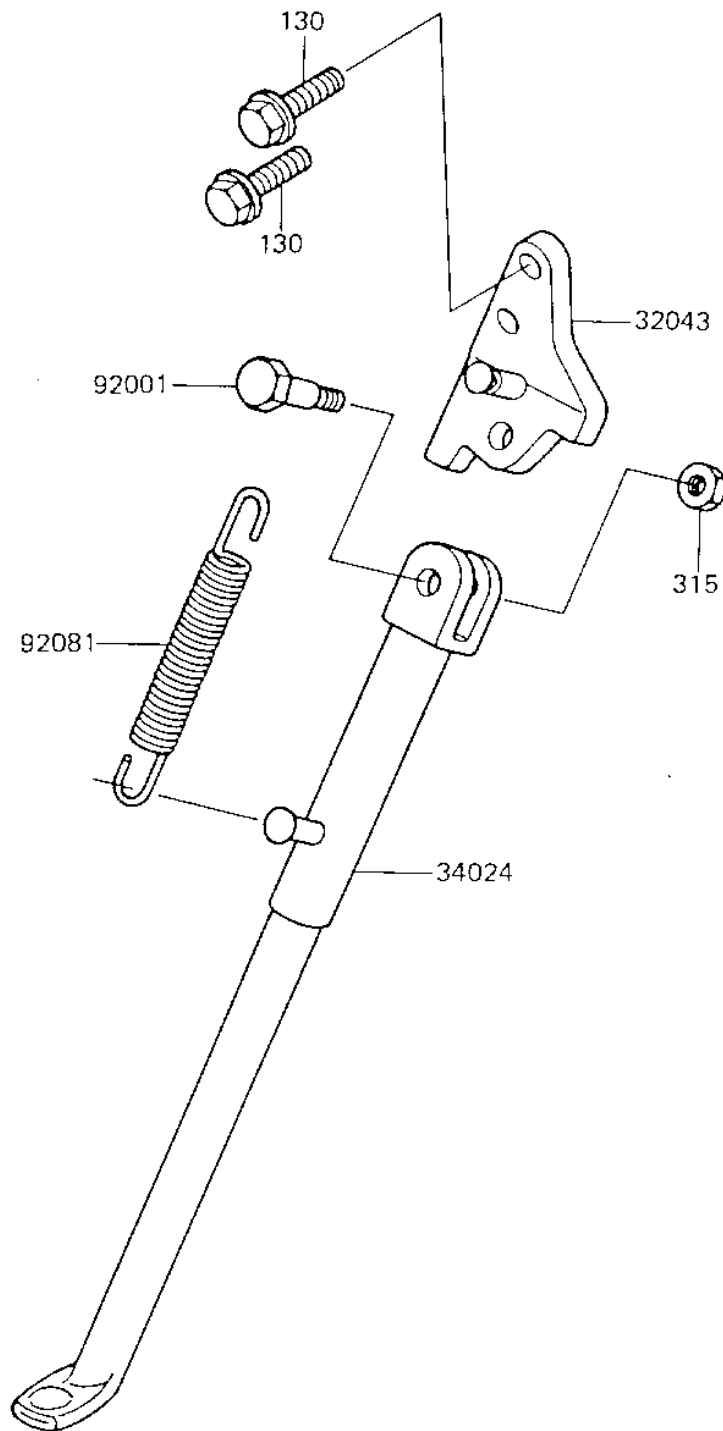

1986 KX™500 PARTS DIAGRAM

STAND

F2190-0106

1986 KX™500 PARTS LIST

STAND

ITEM NAME	PART NUMBER	QUANTITY
BRACKET-STAND,SIDE (Ref # 32043)	32043-1244	1
STAND-SIDE (Ref # 34024)	34024-1186	1
BOLT, SIDE STAND FIT (Ref # 92001)	92003-157	1
SPRING-SIDE STAND (Ref # 92081)	34025-004	1
BOLT-FLANGED,10X16 (Ref # 130)	130G1016	1
NUT 10MM (Ref # 315)	315B1000	1