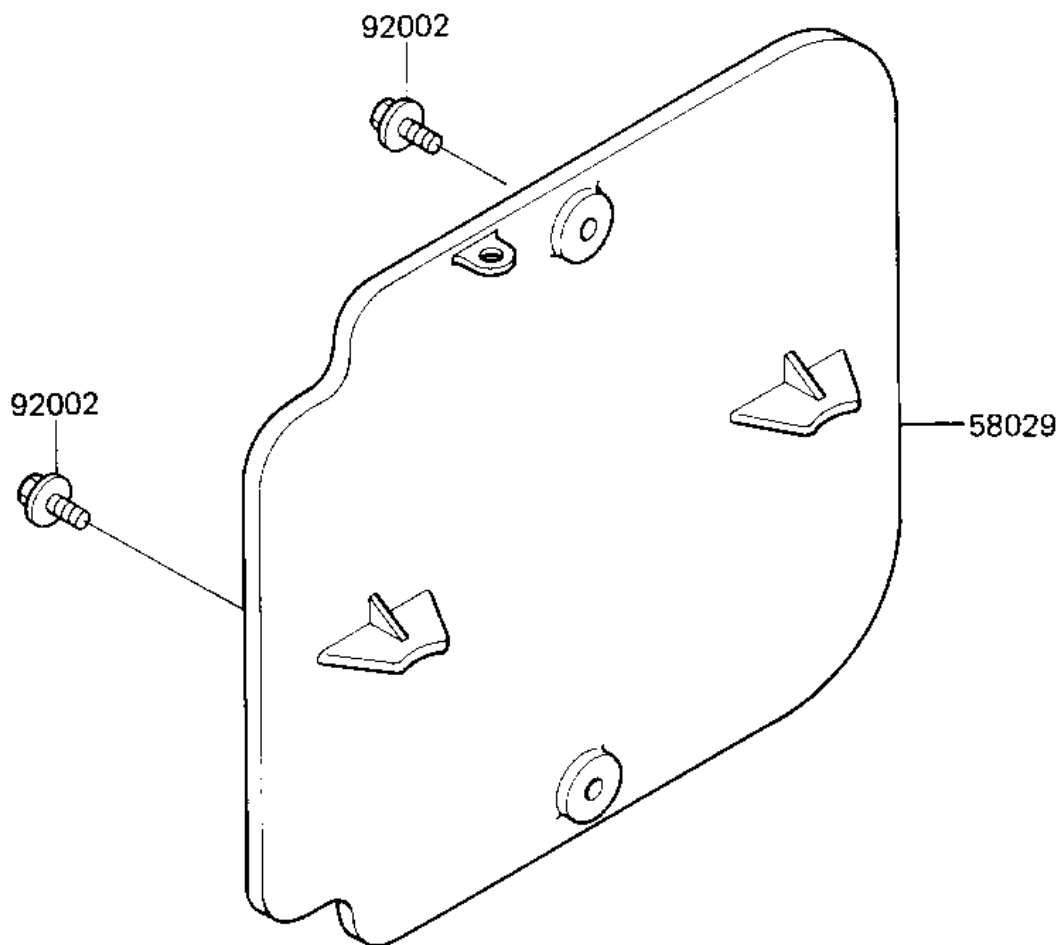

1986 KX™250 PARTS DIAGRAM

NUMBER PLATE

F2916-1025

1986 KX™250 PARTS LIST

NUMBER PLATE

ITEM NAME	PART NUMBER	QUANTITY
PLATE-NUMBER,L.FREEN (Ref # 58029)	58029-5018-6W	1
BOLT,6X14 (Ref # 92002)	92150-1340	1