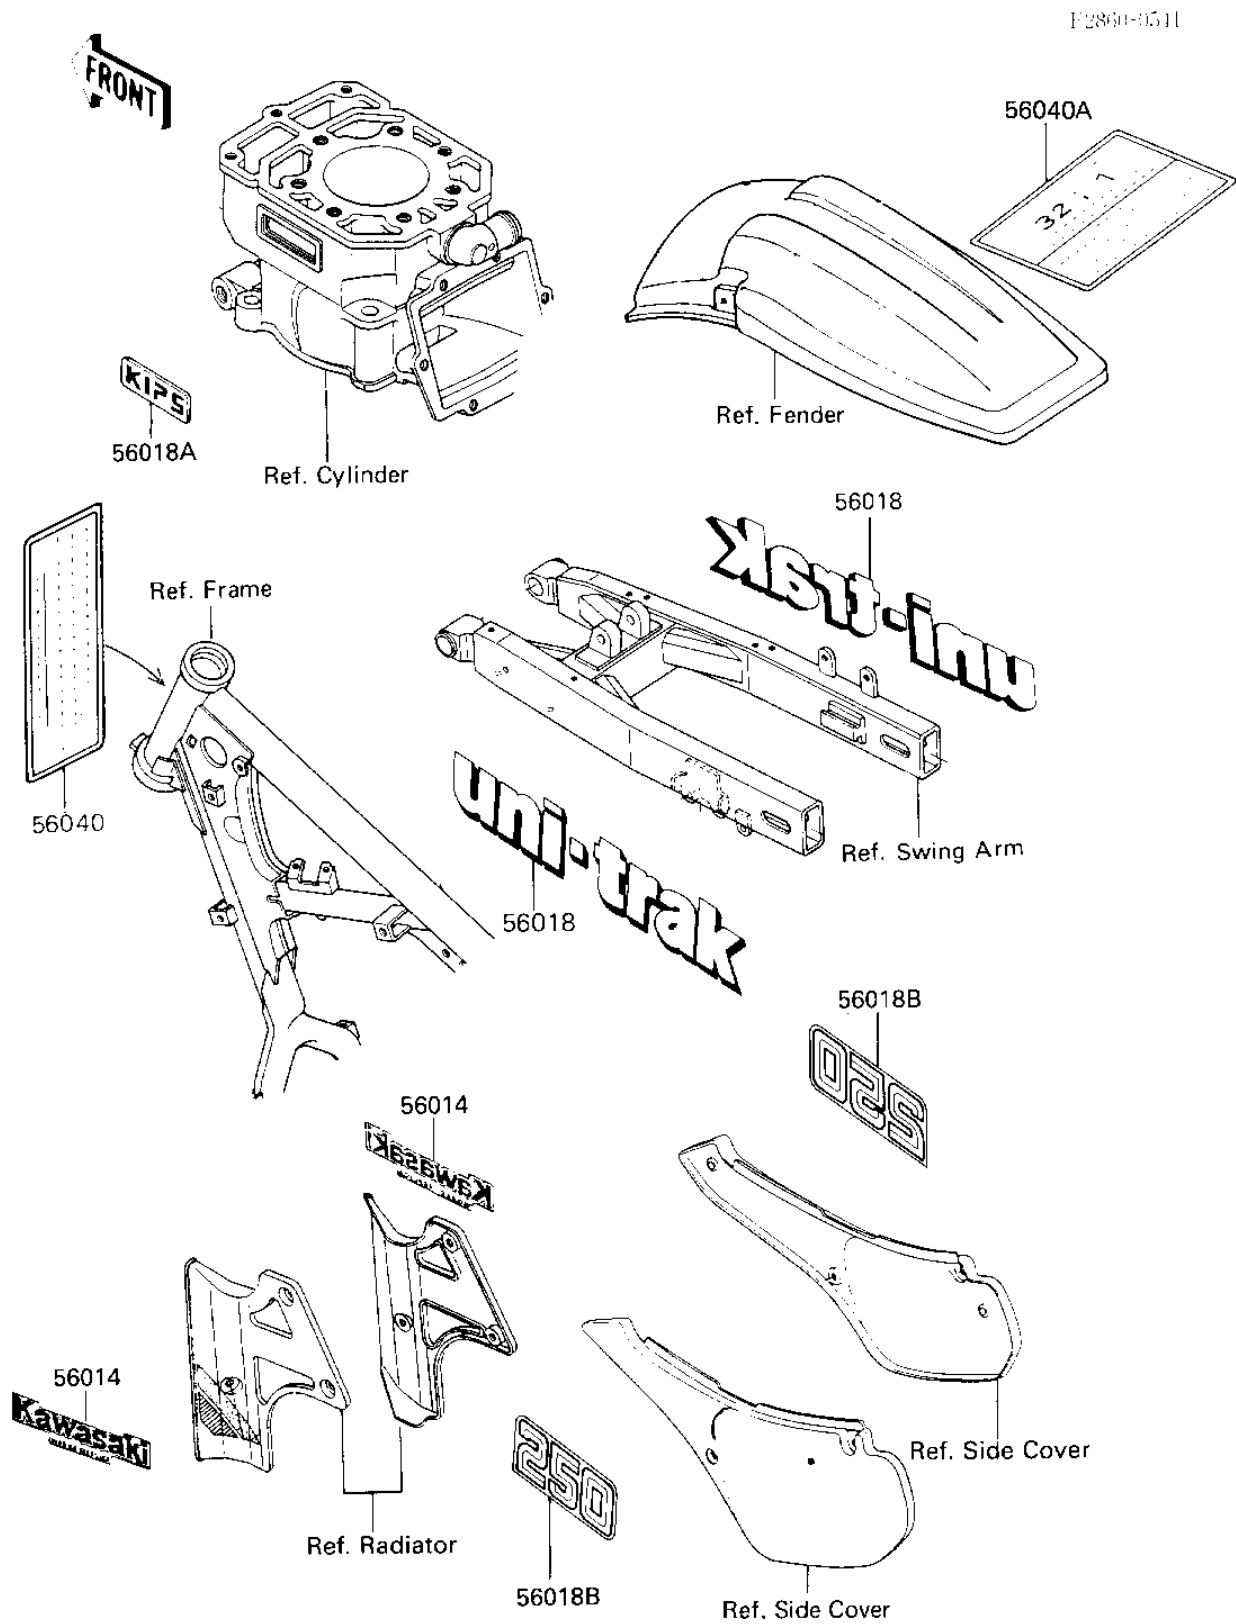

## 1986 KX™250 PARTS DIAGRAM

LABELS

560  
560  
560  
560  
560  
560

## 1986 KX™250 PARTS LIST

### LABELS

ITEM NAME	PART NUMBER	QUANTITY
EMBLEM,SHROUD (Ref # 56014)	56014-1119	1
MARK,SWING ARM,UNI-T (Ref # 56018)	56018-1364	1
MARK (Ref # 56018A)	56018-1651	1
MARK,SIDE COVER,250 (Ref # 56018B)	56018-1801	1
LABEL,NOISE (Ref # 56040)	56040-1101	1
LABEL-WARNING,GASOLI (Ref # 56040A)	56040-1129	1