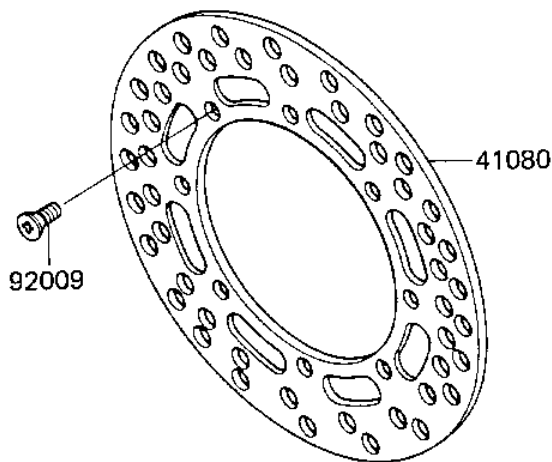

1986 KX™250 PARTS DIAGRAM

FRONT BRAKE

F2292-0076

1986 KX™250 PARTS LIST

FRONT BRAKE

ITEM NAME	PART NUMBER	QUANTITY
DISC,FR (Ref # 41080)	41080-1147	1
CALIPER-ASSY (Ref # 43041)	43041-1084	1
PISTON-CALIPER (Ref # 43048)	43048-1056	1
PACKING,CALIPER (Ref # 43049)	43049-1027	1
PAD-BRAKE (Ref # 43050)	43050-1051	1
PAD-BRAKE (Ref # 43050A)	43050-1063	1
PAD-BRAKE (Ref # 43050B)	43050-1064	1
BREEDER (Ref # 43056)	43056-003	1
CAP,BREEDER (Ref # 43057)	43057-003	1
BOOT,CALIPER (Ref # 49006)	49006-1054	1
BOOT,CALIPER (Ref # 49006A)	49006-1055	1
BOOT,CALIPER (Ref # 49006B)	49006-1093	1
SCREW,6X10 (Ref # 92009)	92009-1375	1
SPRING (Ref # 92081)	92081-1341	1
BOLT-SOCKET,8X20 (Ref # 120)	120P0820	1