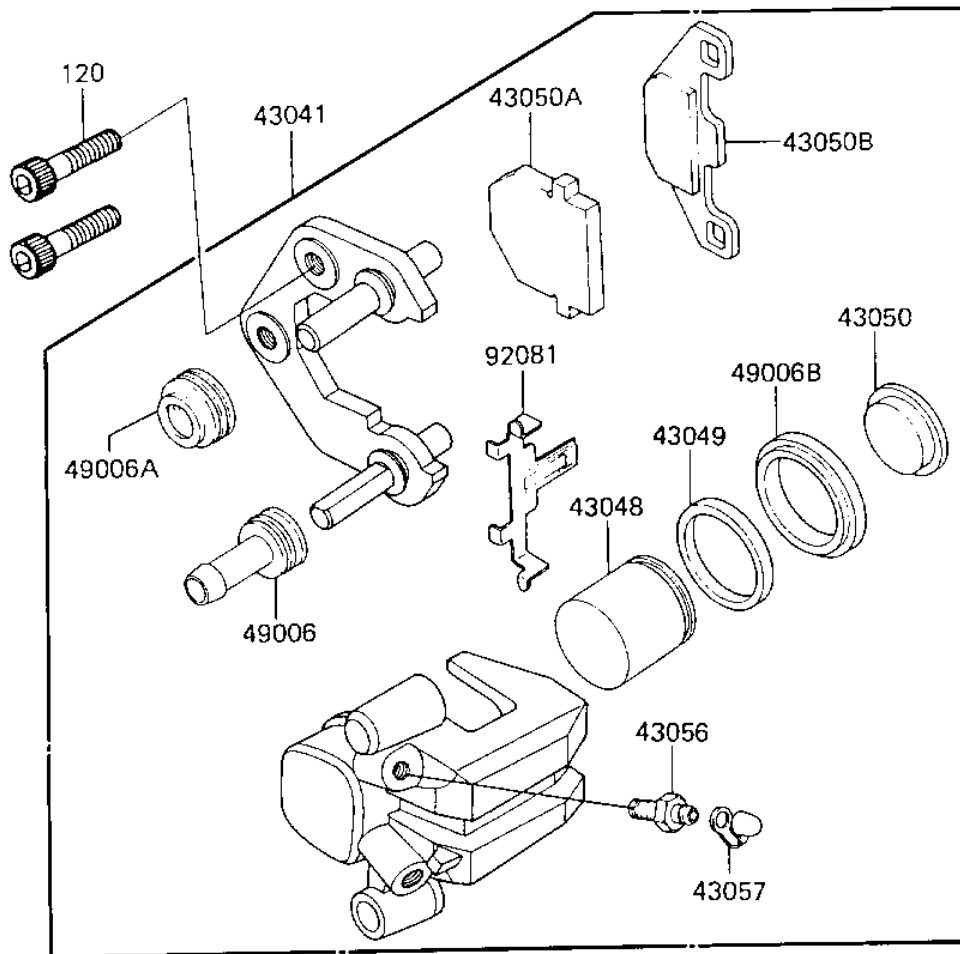

1986 KX™250 PARTS DIAGRAM

FRONT BRAKE

F2292-0076

1986 KX™250 PARTS LIST

FRONT BRAKE

ITEM NAME	PART NUMBER	QUANTITY
DISC,FR (Ref # 41080)	41080-1147	1
CALIPER-ASSY (Ref # 43041)	43041-1084	1
PISTON-CALIPER (Ref # 43048)	43048-1056	1
PACKING,CALIPER (Ref # 43049)	43049-1027	1
PAD-BRAKE (Ref # 43050)	43050-1051	1
PAD-BRAKE (Ref # 43050A)	43050-1063	1
PAD-BRAKE (Ref # 43050B)	43050-1064	1
BREEDER (Ref # 43056)	43056-003	1
CAP,BREEDER (Ref # 43057)	43057-003	1
BOOT,CALIPER (Ref # 49006)	49006-1054	1
BOOT,CALIPER (Ref # 49006A)	49006-1055	1
BOOT,CALIPER (Ref # 49006B)	49006-1093	1
SCREW,6X10 (Ref # 92009)	92009-1375	1
SPRING (Ref # 92081)	92081-1341	1
BOLT-SOCKET,8X20 (Ref # 120)	120P0820	1