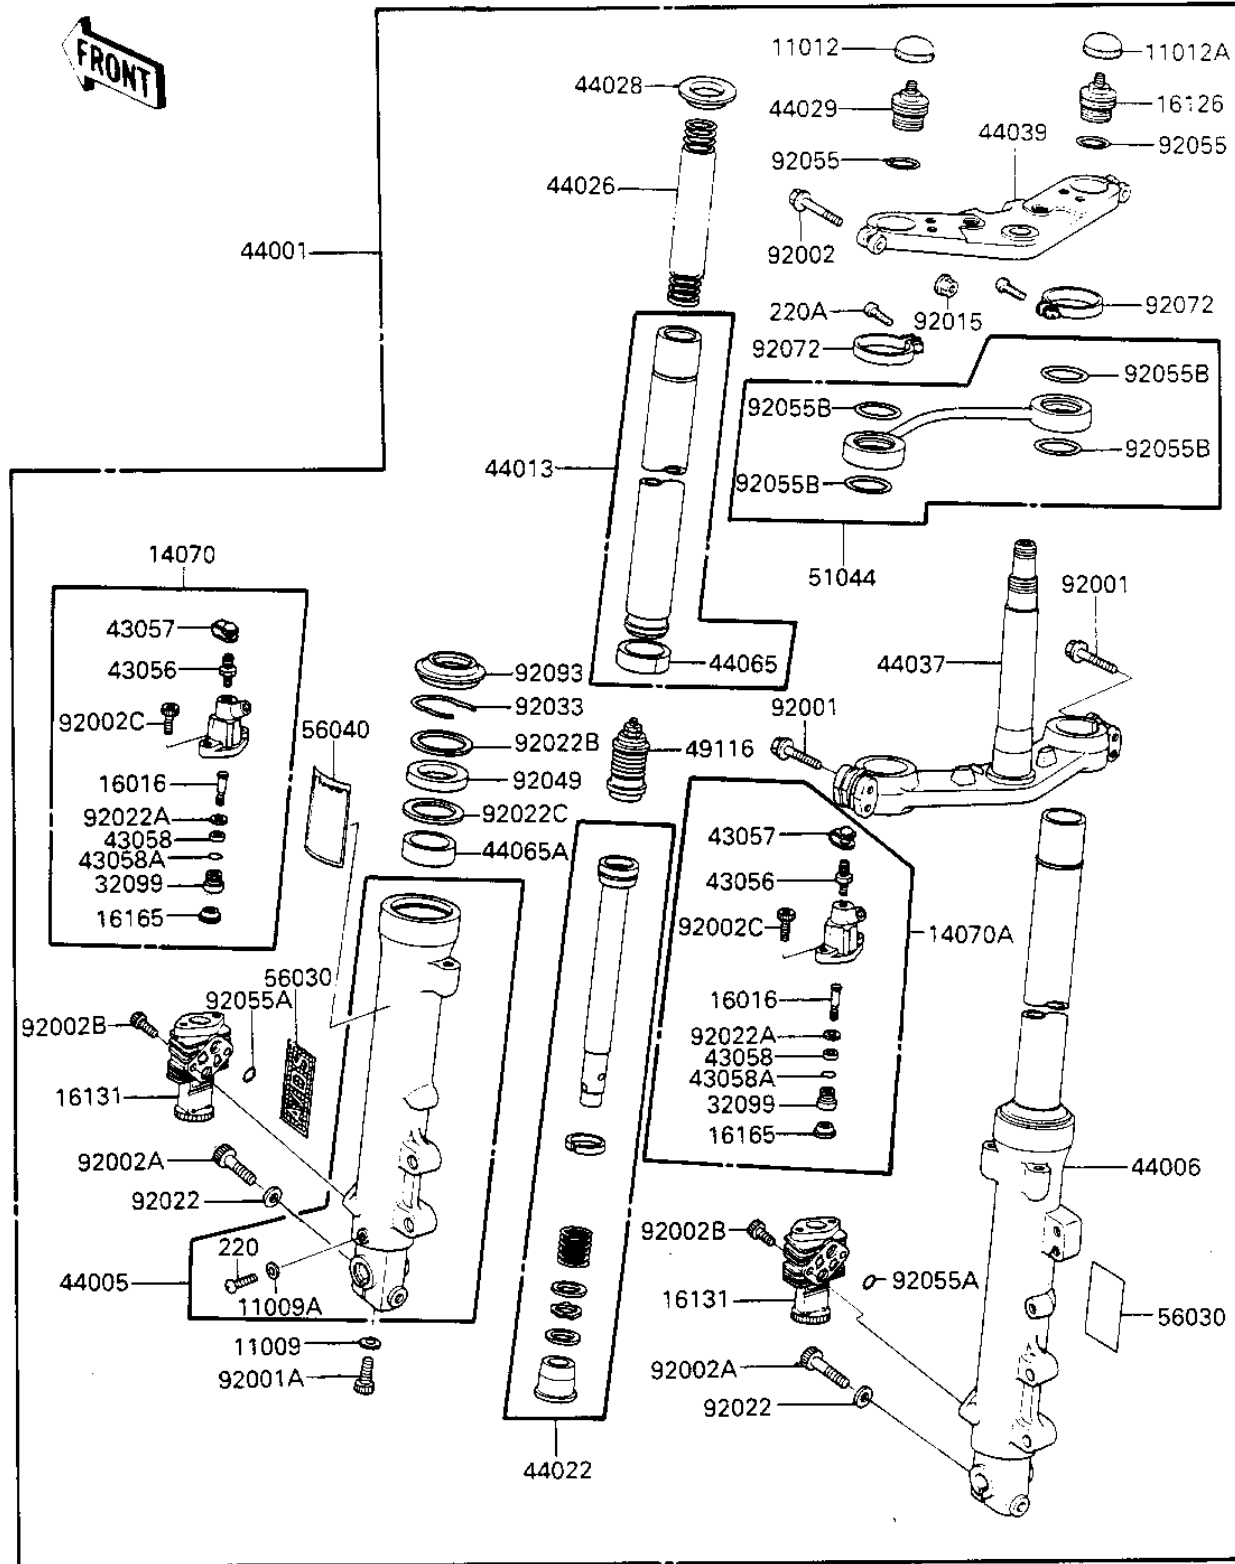

1986 NINJA® 1000R PARTS DIAGRAM

FRONT FORK (-F/NO. GA000320)(-F/NO. GB50)

1986 NINJA® 1000R PARTS LIST

FRONT FORK (-F/NO. GA000320)(-F/NO. GB50)

ITEM NAME	PART NUMBER	QUANTITY
GASKET,FORK CYLINDER (Ref # 11009)	11009-1127	1
GASKET FORK DRAIN PLG (Ref # 11009A)	44045-002	1
CAP,FORK TOP (Ref # 11012)	11012-1500	1
CAP,FORK TOP (Ref # 11012A)	11012-1501	1
BODY-BREATHER,ANTI-DI (Ref # 14070)	14070-1070	1
BODY-BREATHER,ANTI-DI (Ref # 14070A)	14070-1060	1
PLUNGER,ANTI-DIVE (Ref # 16016)	16016-1067	1
VALVE (Ref # 16126)	16126-1150	1
BODY-VALVE,FORK,ANTI- (Ref # 16131)	16131-1061	1
SEPARATOR (Ref # 16165)	16165-1051	1
CASE (Ref # 32099)	32099-1067	1
BREEDER (Ref # 43056)	43056-003	1
CAP,BREEDER (Ref # 43057)	43057-003	1
RING (Ref # 43058)	43058-1052	1
RING (Ref # 43058A)	43058-1053	1
FORK-FRONT (Ref # 44001)	44001-1628	1
PIPE-LEFT FORK OUTER (Ref # 44005)	44005-1228	1
PIPE-RIGHT FORK OUTER (Ref # 44006)	44006-1228	1
PIPE-FORK INNER (Ref # 44013)	44013-1239	1
CYLINDER-FORK (Ref # 44022)	44022-1188	1
SPRING-FRONT FORK,K=0 (Ref # 44026)	44026-1317	1
GUIDE,FORK SPRING (Ref # 44028)	44028-1004	1
SEAT-FORK SPRING (Ref # 44029)	44029-1122	1
HOLDER-FORK UNDER (Ref # 44037)	44037-1185	1
HOLDER-FORK UPPER (Ref # 44039)	44039-1125	1
BUSHING-FRONT FORK,IN (Ref # 44065)	44065-1076	1
BUSHING-FRONT FORK (Ref # 44065A)	44065-1077	1
VALVE-ASSY,FORK (Ref # 49116)	49116-1062	1
TUBE-ASSY,AIR,FORK (Ref # 51044)	51044-1073	1