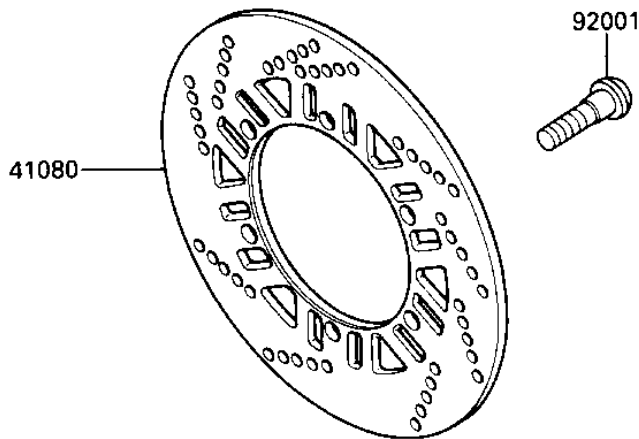

1986 NINJA® 1000R PARTS DIAGRAM

REAR BRAKE

1986 NINJA® 1000R PARTS LIST

REAR BRAKE

ITEM NAME	PART NUMBER	QUANTITY
DISC,RR (Ref # 41080)	41080-1156	1
PISTON-COMP-BRAKE (Ref # 43020)	43020-1066	1
HOLDER-BRAKE,RR CARIP (Ref # 43034)	43034-1071	1
CALIPER-ASSY,RR (Ref # 43041)	43041-1197	1
RING,PISTON SEAL (Ref # 43049)	43049-002	1
PACKING,PISTON (Ref # 43049A)	43049-1028	1
BREEDER (Ref # 43056)	43056-003	1
CAP,BREEDER (Ref # 43057)	43057-003	1
PAD-ASSY-BRAKE (Ref # 43082)	43082-1062	1
BOOT,CALIPER (Ref # 49006)	49006-1094	1
BOOT,CALIPER (Ref # 49006A)	49006-1095	1
BOLT,SOCKET,8X30 (Ref # 92001)	92001-1951	1
BOLT (Ref # 92002)	92002-1524	1
COLLAR,ID=20 (Ref # 92027)	92027-1905	1
SPRING,PAD (Ref # 92081)	92081-1525	1
SPRING,PAD STOPPER (Ref # 92081A)	92081-1661	1