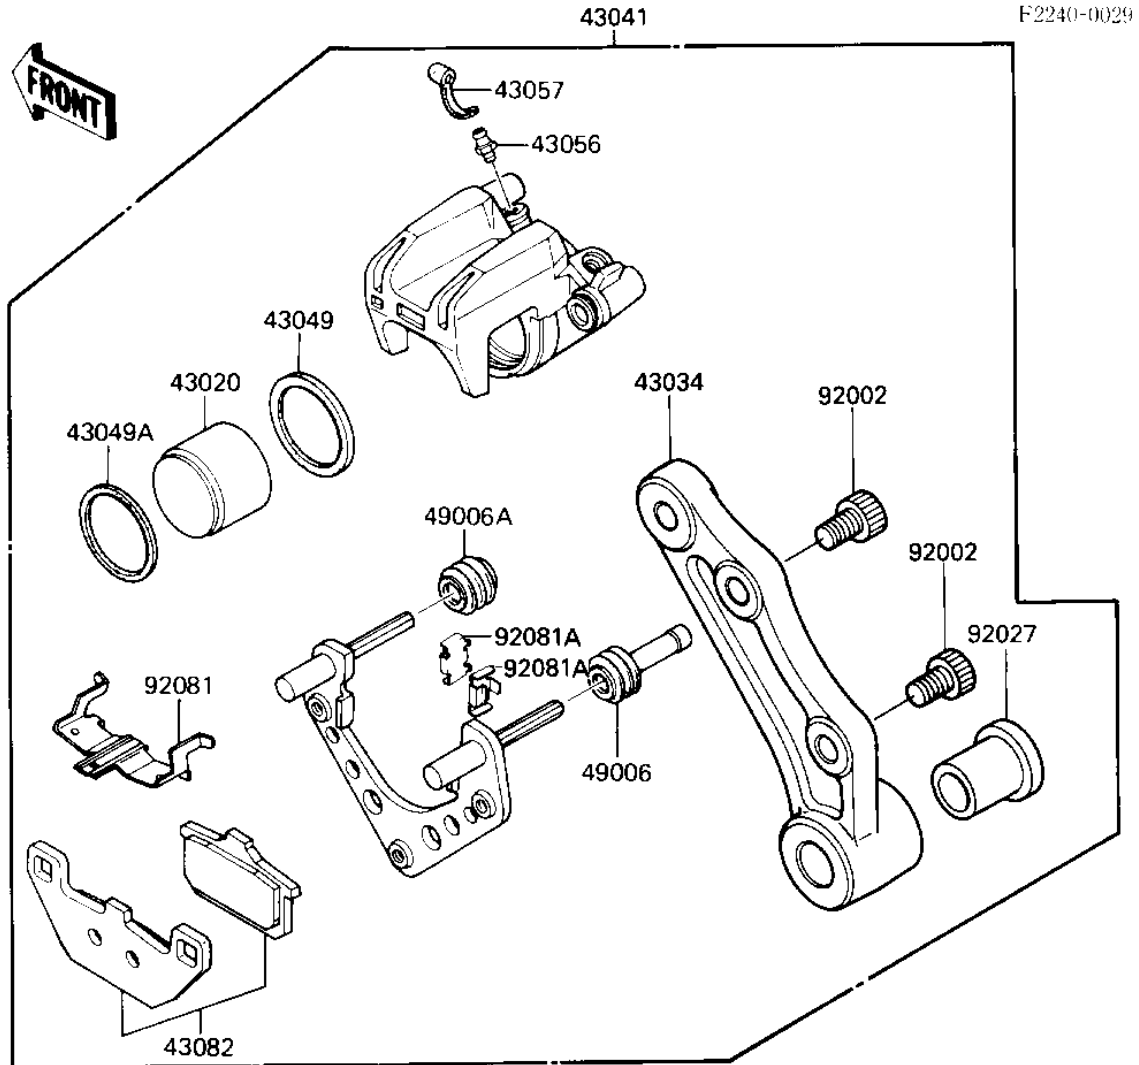

1986 NINJA® 1000R PARTS DIAGRAM

REAR BRAKE

1986 NINJA® 1000R PARTS LIST

REAR BRAKE

ITEM NAME	PART NUMBER	QUANTITY
DISC,RR (Ref # 41080)	41080-1156	1
PISTON-COMP-BRAKE (Ref # 43020)	43020-1066	1
HOLDER-BRAKE,RR CARIP (Ref # 43034)	43034-1071	1
CALIPER-ASSY,RR (Ref # 43041)	43041-1197	1
RING,PISTON SEAL (Ref # 43049)	43049-002	1
PACKING,PISTON (Ref # 43049A)	43049-1028	1
BREEDER (Ref # 43056)	43056-003	1
CAP,BREEDER (Ref # 43057)	43057-003	1
PAD-ASSY-BRAKE (Ref # 43082)	43082-1062	1
BOOT,CALIPER (Ref # 49006)	49006-1094	1
BOOT,CALIPER (Ref # 49006A)	49006-1095	1
BOLT,SOCKET,8X30 (Ref # 92001)	92001-1951	1
BOLT (Ref # 92002)	92002-1524	1
COLLAR,ID=20 (Ref # 92027)	92027-1905	1
SPRING,PAD (Ref # 92081)	92081-1525	1
SPRING,PAD STOPPER (Ref # 92081A)	92081-1661	1