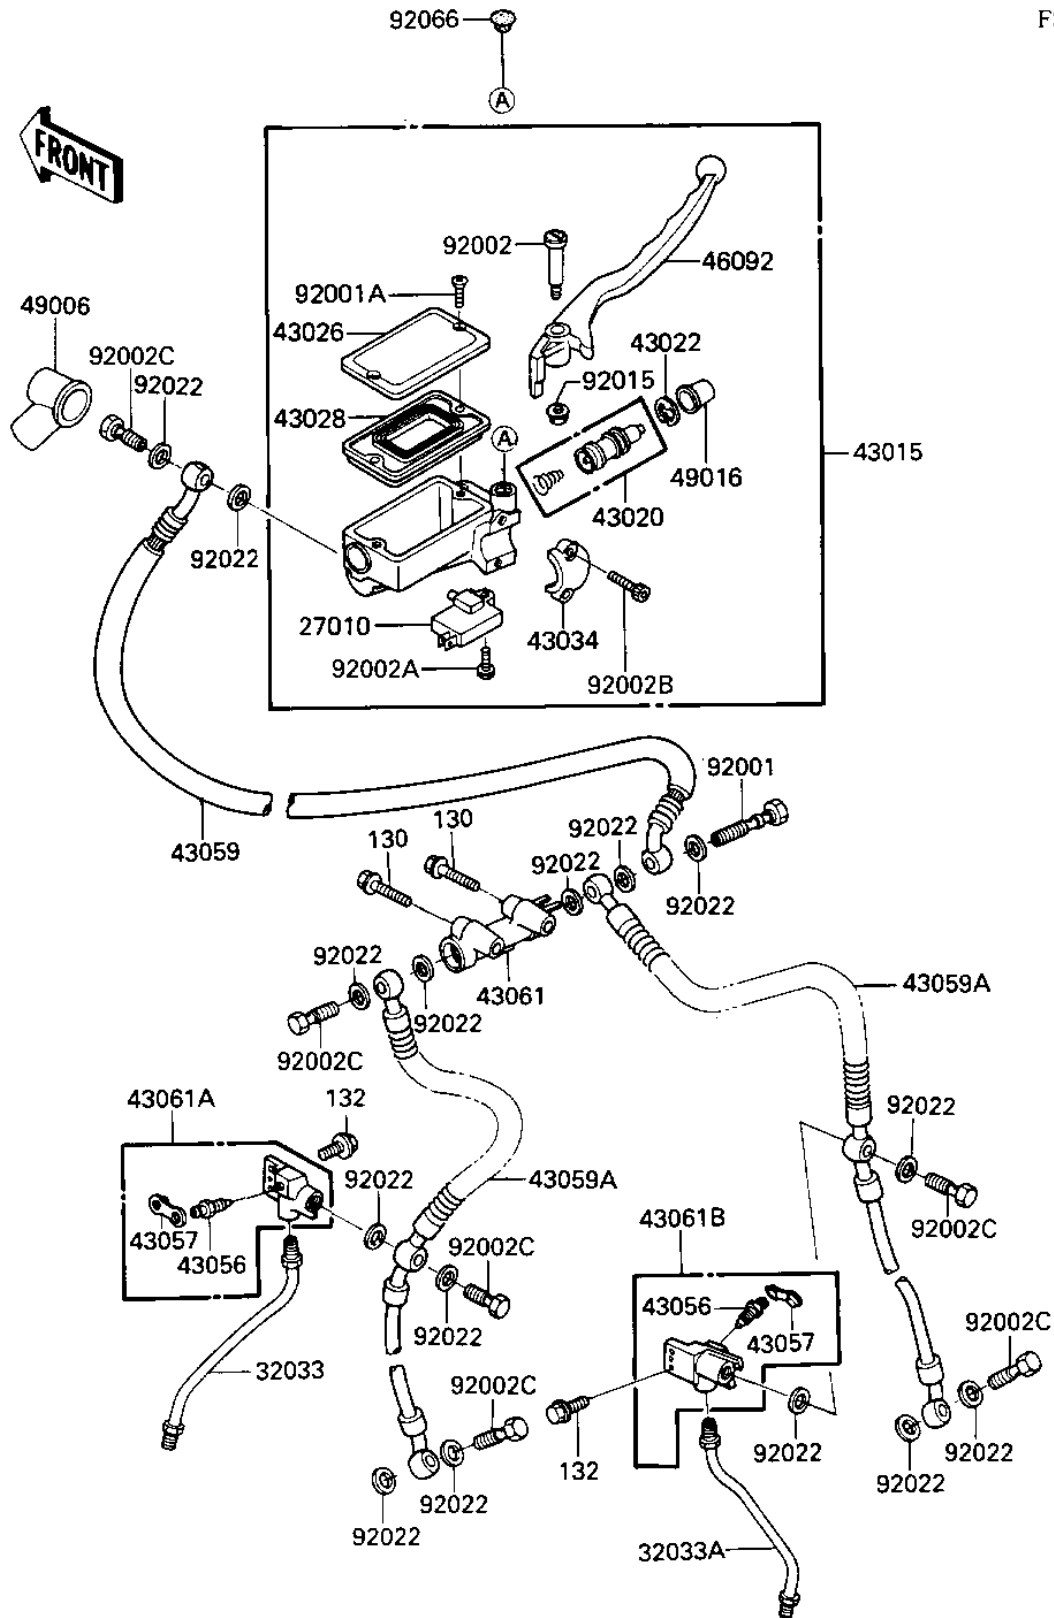

1986 NINJA® 1000R PARTS DIAGRAM

FRONT MASTER CYLINDER

F2291-0155

1986 NINJA® 1000R PARTS LIST

FRONT MASTER CYLINDER

ITEM NAME	PART NUMBER	QUANTITY
SWITCH,BRAKE (Ref # 27010)	27010-1170	1
PIPE,BRAKE,FR,LH (Ref # 32033)	32033-1635	1
PIPE,BRAKE,FR,RH (Ref # 32033A)	32033-1636	1
CYLINDER-ASSY-MASTER, (Ref # 43015)	43015-1301	1
PISTON-COMP-BRAKE,FR (Ref # 43020)	43020-1054	1
STOPPER-BRAKE,PISTON (Ref # 43022)	43022-1010	1
CAP-BRAKE,FR (Ref # 43026)	43026-1052	1
DIAPHRAGM,MASTER CYLI (Ref # 43028)	43028-1058	1
HOLDER-BRAKE,MASTER C (Ref # 43034)	43034-1053	1
BREATHER-BRAKE (Ref # 43056)	43056-1051	1
CAP-BREATHER (Ref # 43057)	43057-1001	1
HOSE-BRAKE,FR (Ref # 43059)	43059-1300	1
HOSE-BRAKE,FR (Ref # 43059A)	43059-1301	1
JOINT BRAKE (Ref # 43061)	43061-1004	1
JOINT-BRAKE,FORK.LH (Ref # 43061A)	43061-1057	1
JOINT-BRAKE,FORK,RH (Ref # 43061B)	43061-1058	1
LEVER-GRIP,FRONT BRAK (Ref # 46092)	46092-1117	1
BOOT,DUST (Ref # 49006)	49006-1041	1
COVER-SEAL,MASTER CYL (Ref # 49016)	49016-1044	1
BOLT (Ref # 92001)	92002-1909	1
BOLT,MASTER CYLINDER (Ref # 92001A)	92001-1727	1
BOLT,LEVER SET (Ref # 92002)	92002-1322	1
BOLT (Ref # 92002A)	92002-1323	1
BOLT,SOCKET,6X10 (Ref # 92002B)	92002-1324	1
BOLT,OIL,L=23 (Ref # 92002C)	92002-1888	1
NUT,FLANGED,6MM (Ref # 92015)	92015-1233	1
WASHER-OIL BOLT (Ref # 92022)	43067-001	1
PLUG,9.5X8 (Ref # 92066)	92066-1077	1
BOLT-FLANGED,6X60 (Ref # 130)	130G0660	1

1986 NINJA® 1000R PARTS LIST

FRONT MASTER CYLINDER

ITEM NAME	PART NUMBER	QUANTITY
BOLT-FLANGED-SMALL (Ref # 132)	132H0616	1