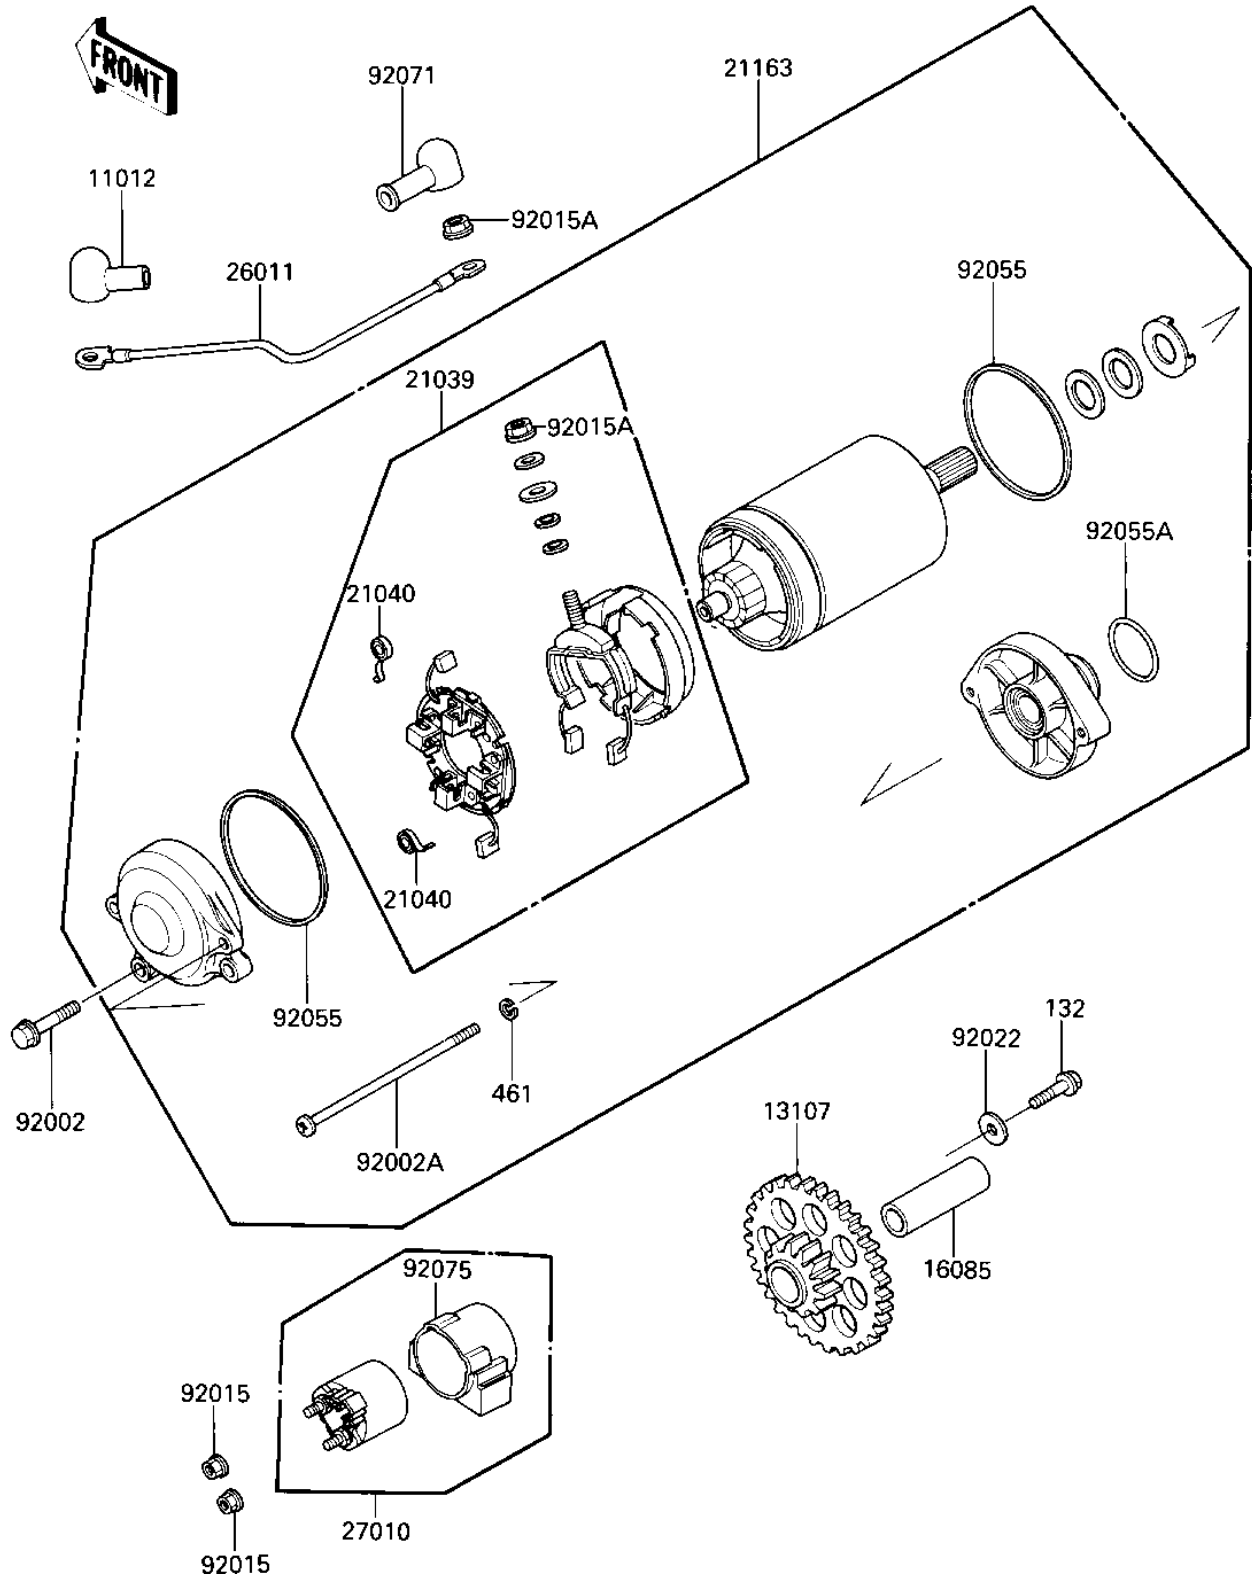

1986 NINJA® 1000R PARTS DIAGRAM

STARTER MOTOR

E1840-0074

1986 NINJA® 1000R PARTS LIST

STARTER MOTOR

ITEM NAME	PART NUMBER	QUANTITY
CAP,TERMINAL (Ref # 11012)	11012-1354	1
SHAFT,IDLE GEAR (Ref # 13107)	13107-1106	1
GEAR,IDLE (Ref # 16085)	16085-1104	1
BRUSH,CARBON (Ref # 21039)	21039-1053	1
SPRING-BRUSH (Ref # 21040)	21040-1003	1
STARTER-ELECTRIC (Ref # 21163)	21163-1078	1
WIRE-LEAD,MOTOR (Ref # 26011)	26011-1316	1
SWITCH,MAGNETIC (Ref # 27010)	27010-1235	1
BOLT,6X20 (Ref # 92002)	92001-1947	1
BOLT (Ref # 92002A)	92002-1560	1
NUT-6MM (Ref # 92015)	92015-1078	1
NUT,6MM (Ref # 92015A)	92015-1476	1
WASHER,6X19.5X2 (Ref # 92022)	92022-1517	1
"O" RING,STARTER MOTR (Ref # 92055)	92055-1086	1
RING-O (Ref # 92055A)	92055-1276	1
GROMMET,CORD (Ref # 92071)	21017-017	1
DAMPER MAG SWITCH SHK (Ref # 92075)	21064-002	1
BOLT-FLANGED-SMALL (Ref # 132)	132G0612	1
WASHER-SPRING,5MM,BLA (Ref # 461)	461K0500	1