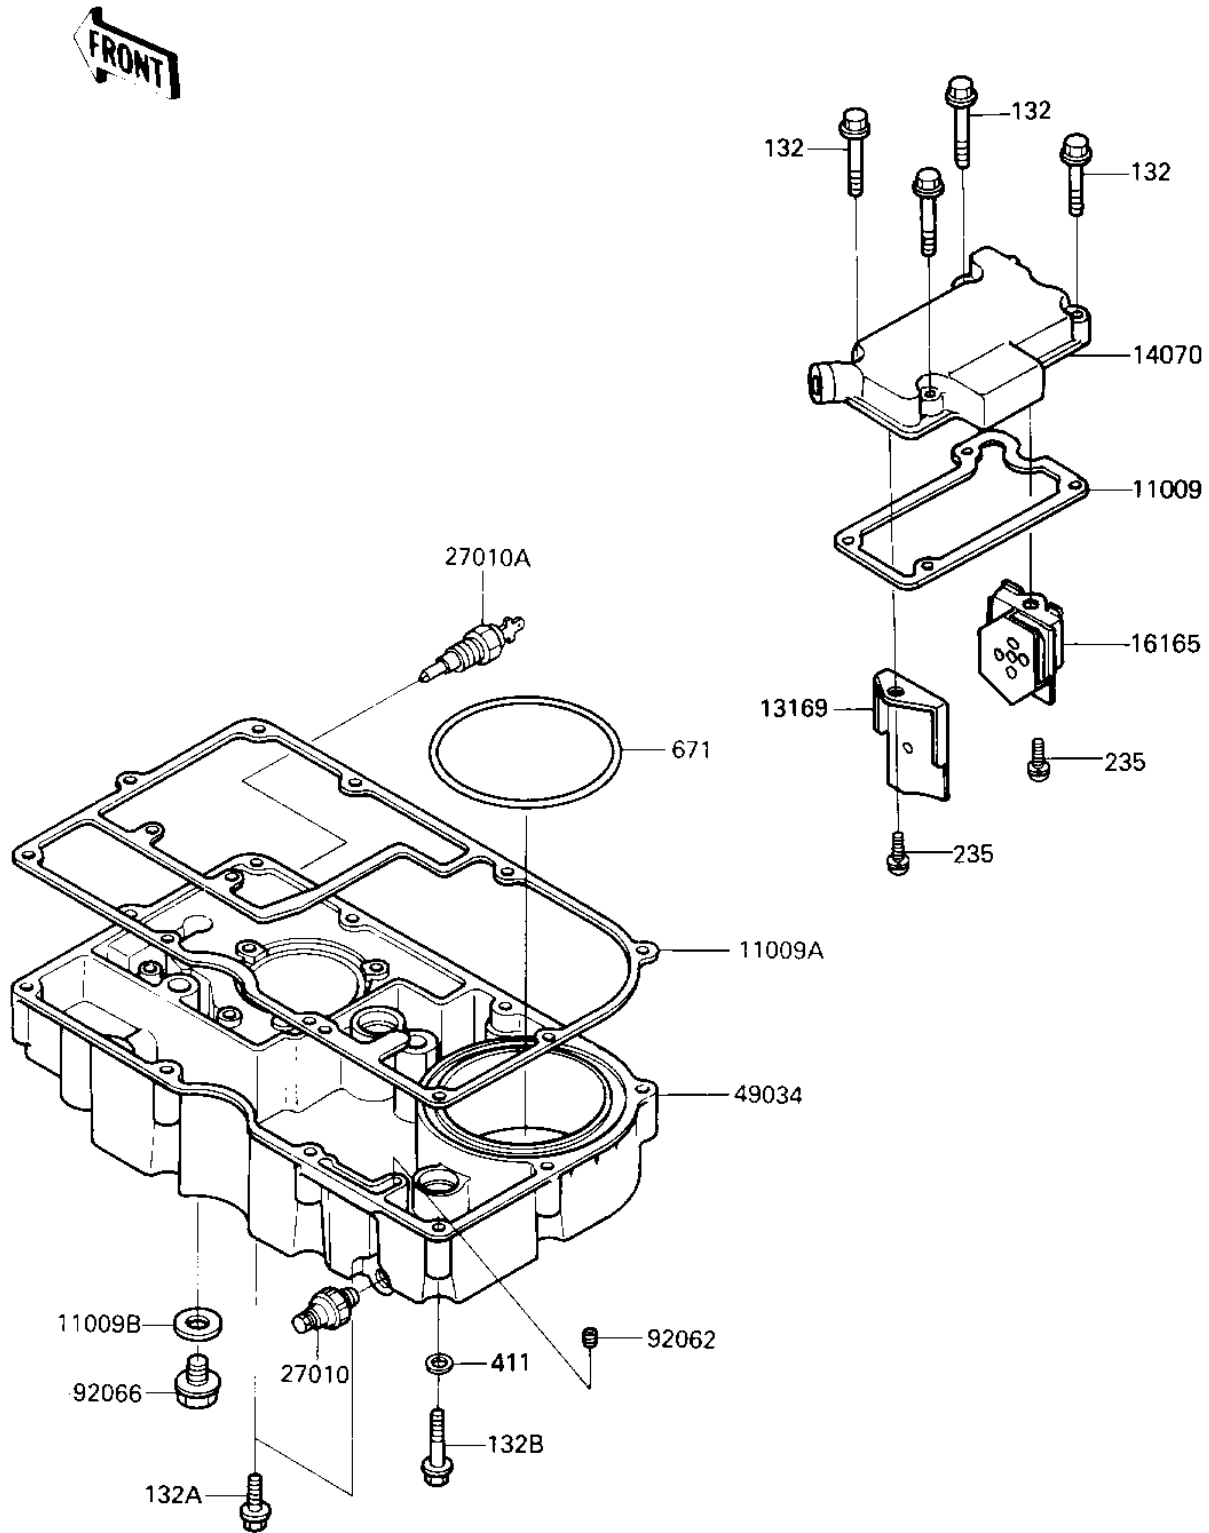

## 1986 NINJA® 1000R PARTS DIAGRAM

BREATHER COVER/OIL PAN (-E/NO. 003101)

E1432-0036

## 1986 NINJA® 1000R PARTS LIST

BREATHER COVER/OIL PAN (-E/NO. 003101)

ITEM NAME	PART NUMBER	QUANTITY
GASKET,BREATHER BODY (Ref # 11009)	11009-1861	1
GASKET (Ref # 11009A)	11009-1981	1
GASKET,DRIN PLUG (Ref # 11009B)	92065-097	1
PLATE,BREATHER (Ref # 13169)	13169-1967	1
BODY-BREATHER (Ref # 14070)	14070-1061	1
SEPARATOR,OIL (Ref # 16165)	16165-1053	1
SWITCH,OIL PRESSURE (Ref # 27010)	27010-1155	1
SWITCH (Ref # 27010A)	27010-1173	1
PAN-OIL (Ref # 49034)	49034-1059	1
NOZZLE,OIL BIAS (Ref # 92062)	92062-011	1
PLUG,OIL DRAIN,12X15 (Ref # 92066)	92066-1174	1
BOLT-FLANGED-SMALL (Ref # 132)	132E0625	1
BOLT-FLANGED-SMALL (Ref # 132A)	132J0625	1
BOLT-FLANGED-SMALL (Ref # 132B)	132J0640	1
SCREW-PAN-WP-CROS (Ref # 235)	235B0610	1
WASHER PLAIN (Ref # 411)	411F0600	1
"O" RING,90MM (Ref # 671)	671B2590	1