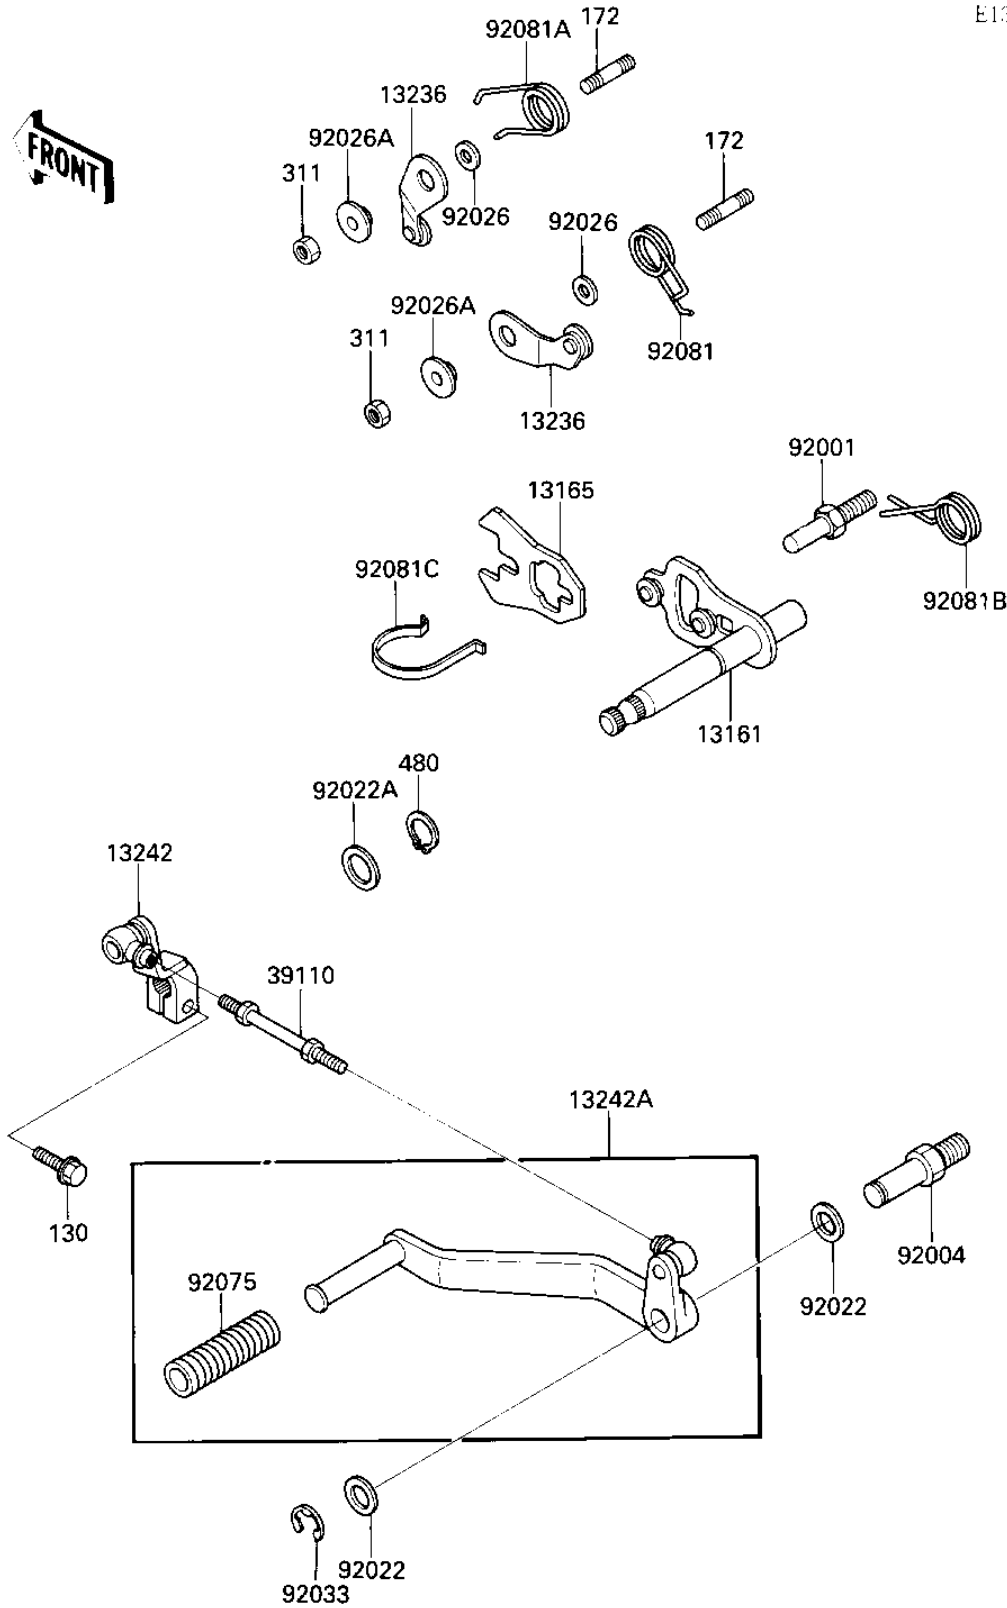

1986 NINJA® 1000R PARTS DIAGRAM

GEAR CHANGE MECHANISM

E1370-0158

1986 NINJA® 1000R PARTS LIST

GEAR CHANGE MECHANISM

ITEM NAME	PART NUMBER	QUANTITY
-----------	-------------	----------