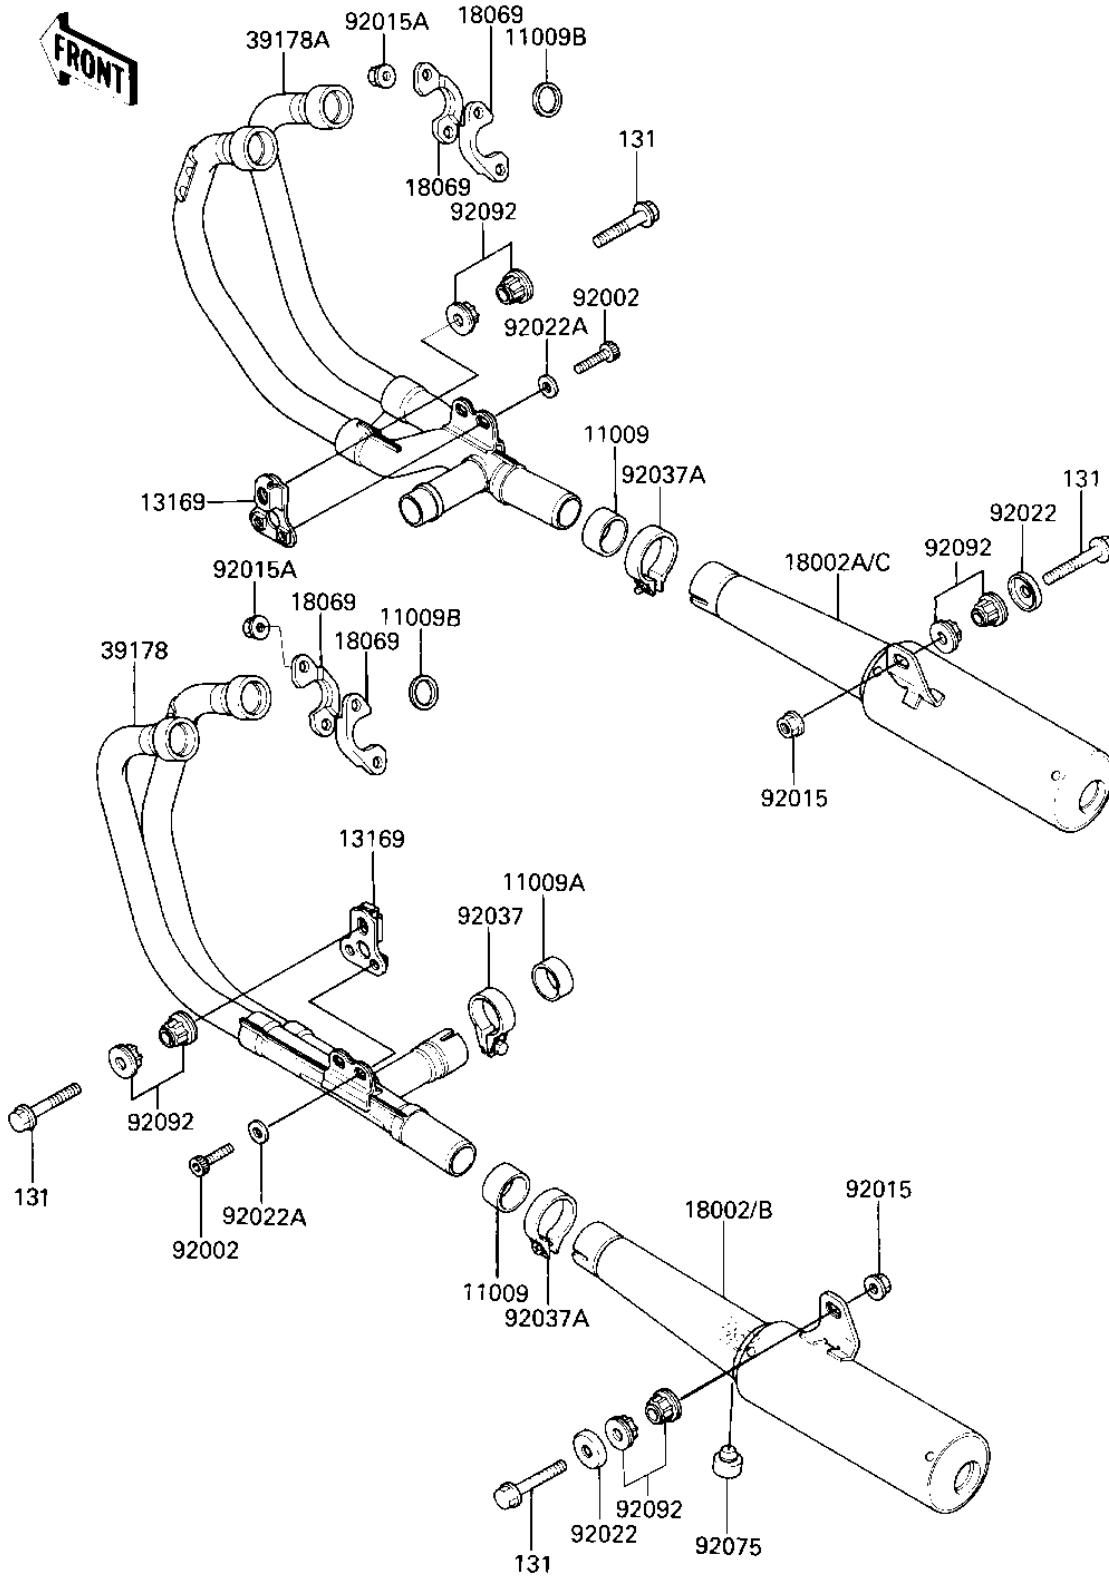

1986 NINJA® 1000R PARTS DIAGRAM

MUFFLERS

E1110-0237

1986 NINJA® 1000R PARTS LIST

MUFFLERS

ITEM NAME	PART NUMBER	QUANTITY
GASKET,MUFFLER (Ref # 11009)	11009-1348	1
GASKET,EXHAUST MANUFO (Ref # 11009A)	11009-1668	1
GASKET,EXHAUST PIPE H (Ref # 11009B)	11009-1840	1
PLATE,EXHAUST MANIFOL (Ref # 13169)	13169-1911	1
BODY-COMP-MUFFLER,LH (Ref # 18002)	18002-1609	1
BODY-COMP-MUFFLER,RH (Ref # 18002A)	18002-1610	1
HOLDER-EXHAUST PIPE (Ref # 18069)	18069-1054	1
MANIFOLD-COMP-EXHAUST (Ref # 39178)	39178-1118	1
MANIFOLD-COMP-EXHAUST (Ref # 39178A)	39178-1119	1
BOLT (Ref # 92002)	92002-1371	1
NUT,FLANGED,10MM (Ref # 92015)	92015-1428	1
NUT,LOCK,8MM (Ref # 92015A)	92015-1380	1
WASHER (Ref # 92022)	92022-1355	1
WASHER (Ref # 92022A)	92022-1594	1
CLAMP,MUFFLER,BLACK (Ref # 92037)	92037-1270	1
CLAMP,POWER CHAMBER (Ref # 92037A)	92037-1537	1
DAMPER RUBB MAIN STAD (Ref # 92075)	92075-015	1
BUSHING-RUBBER (Ref # 92092)	92092-1013	1
BOLT-FLANGED,10X55 (Ref # 131)	131J1055	1