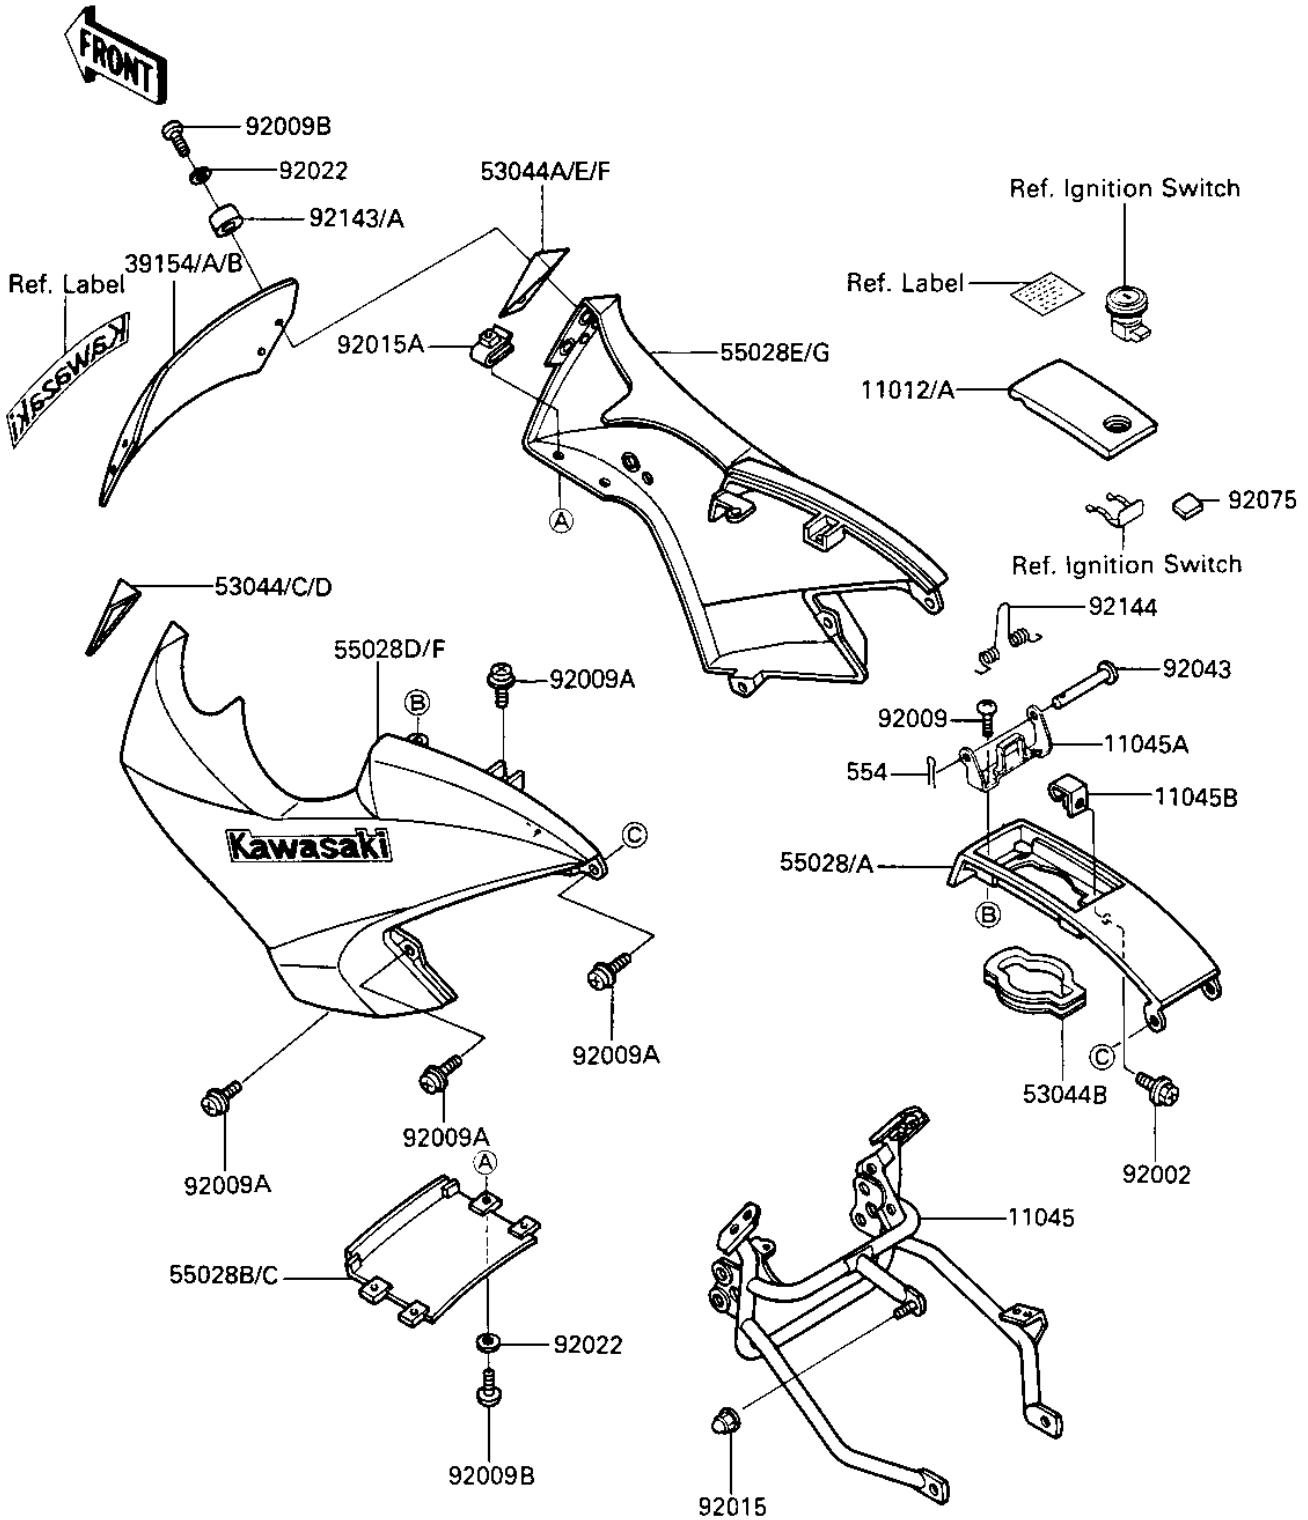

1986 NINJA® 250R PARTS DIAGRAM

FAIRING

F2871-0071

1986 NINJA® 250R PARTS LIST

FAIRING

ITEM NAME	PART NUMBER	QUANTITY
CAP,TANK CAP COVER,EB (Ref # 11012A)	11012-1511-H8	1
BRACKET,COWLING STAY (Ref # 11045)	11044-1841	1
BRACKET,CAP (Ref # 11045A)	11044-1842	1
BRACKET,CAP LOCK (Ref # 11045B)	11044-1843	1
WINDSHIELD (Ref # 39154)	39154-1060	1
WINDSHIELD (Ref # 39154B)	39154-1072	1
TRIM,LH (Ref # 53044)	53044-1153	1
TRIM,RH (Ref # 53044A)	53044-1154	1
TRIM (Ref # 53044B)	53044-1170	1
TRIM,MAIN COWLING,LH (Ref # 53044D)	53044-1187	1
TRIM,MAIN COWLING,RH (Ref # 53044F)	53044-1188	1
COWLING,CNT,EBONY (Ref # 55028A)	55028-1115-H8	1
COWLING,LWR,EBONY (Ref # 55028C)	55028-1116-H8	1
COWLING,MAIN,LH,EBONY (Ref # 55028D)	55028-5249-H8	1
COWLING,MAIN,RH,EBONY (Ref # 55028E)	55028-5250-H8	1
BOLT,5X12 (Ref # 92002)	92002-1749	1
SCREW (Ref # 92009)	92009-1653	1
SCREW,5X14 (Ref # 92009A)	92009-1427	1
SCREW (Ref # 92009B)	92009-1445	1
NUT,CAP,8MM,BLACK (Ref # 92015)	92015-1174	1
NUT (Ref # 92015A)	92015-1710	1
WASHER,NYLON,5.3X11.5 (Ref # 92022)	92022-1521	1
PIN,4MM (Ref # 92043)	92043-1314	1
DAMPER (Ref # 92075)	92075-1865	1
COLLAR (Ref # 92143A)	92143-1068	1
SPRING,CAP RETURN (Ref # 92144)	92081-1986	1
PIN-SNAP (Ref # 554)	554A0400	1