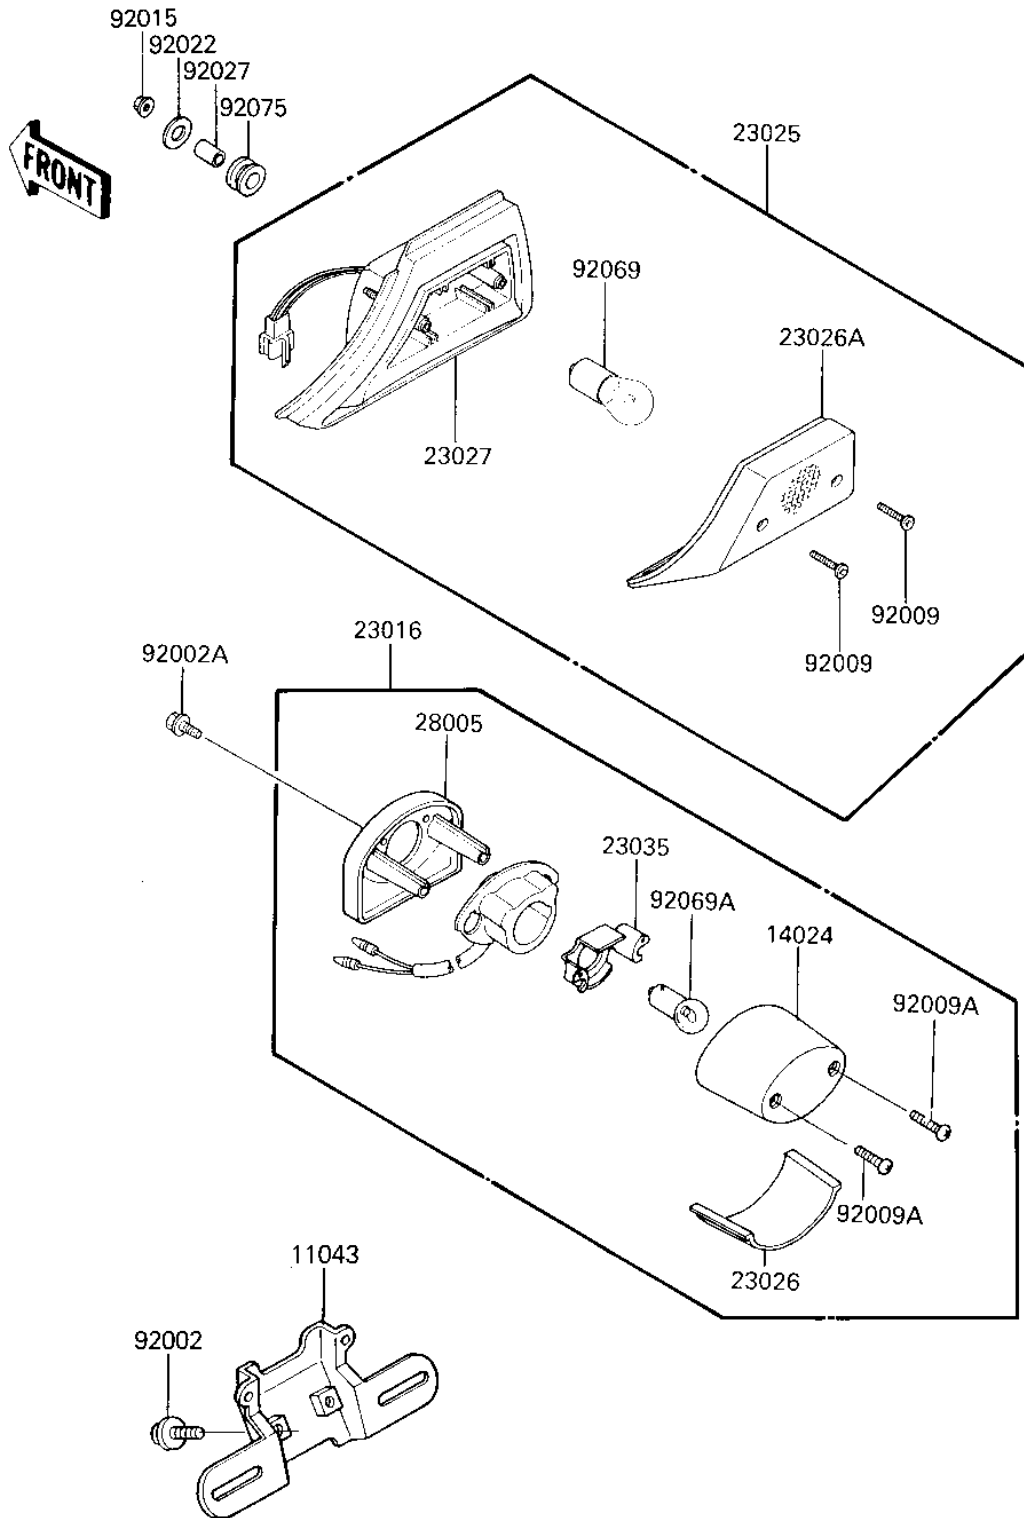

1986 NINJA® 250R PARTS DIAGRAM

TAILLIGHT

F2720-0231

1986 NINJA® 250R PARTS LIST

TAILLIGHT

ITEM NAME	PART NUMBER	QUANTITY
BRACKET,REFLECTOR (Ref # 11043)	11043-1440	1
COVER,LICENSE LAMP (Ref # 14024)	14025-1725	1
LAMP-ASSY,LICENSE PLA (Ref # 23016)	23016-1071	1
LAMP-TAIL (Ref # 23025)	23025-1147	1
LENS,LICENSE LAMP (Ref # 23026)	23026-1064	1
LENS,TAIL LAMP (Ref # 23026A)	23026-1078	1
BODY-COMP-TAIL LAMP (Ref # 23027)	23027-1074	1
REFLECTOR-LAMP,LICENS (Ref # 23035)	23035-1060	1
BODY-LAMP,LICENSE (Ref # 28005)	28005-1051	1
BOLT (Ref # 92002)	92002-1351	1
BOLT,TAPPING,5X16 (Ref # 92002A)	92002-1472	1
SCREW,TAPPING,4X20 (Ref # 92009)	92009-1297	1
SCREW,TAPPING,5X40 (Ref # 92009A)	92009-1378	1
NUT-6MM (Ref # 92015)	92015-1078	1
WASHER 6.5X20X1.6T (Ref # 92022)	92022-125	1
COLLAR,REAR FENDER (Ref # 92027)	92027-162	1
BULB,12V 32/3CP (Ref # 92069)	92069-059	1
BULB,12V 4CP (Ref # 92069A)	92069-1012	1
DAMPER (Ref # 92075)	92075-1690	1