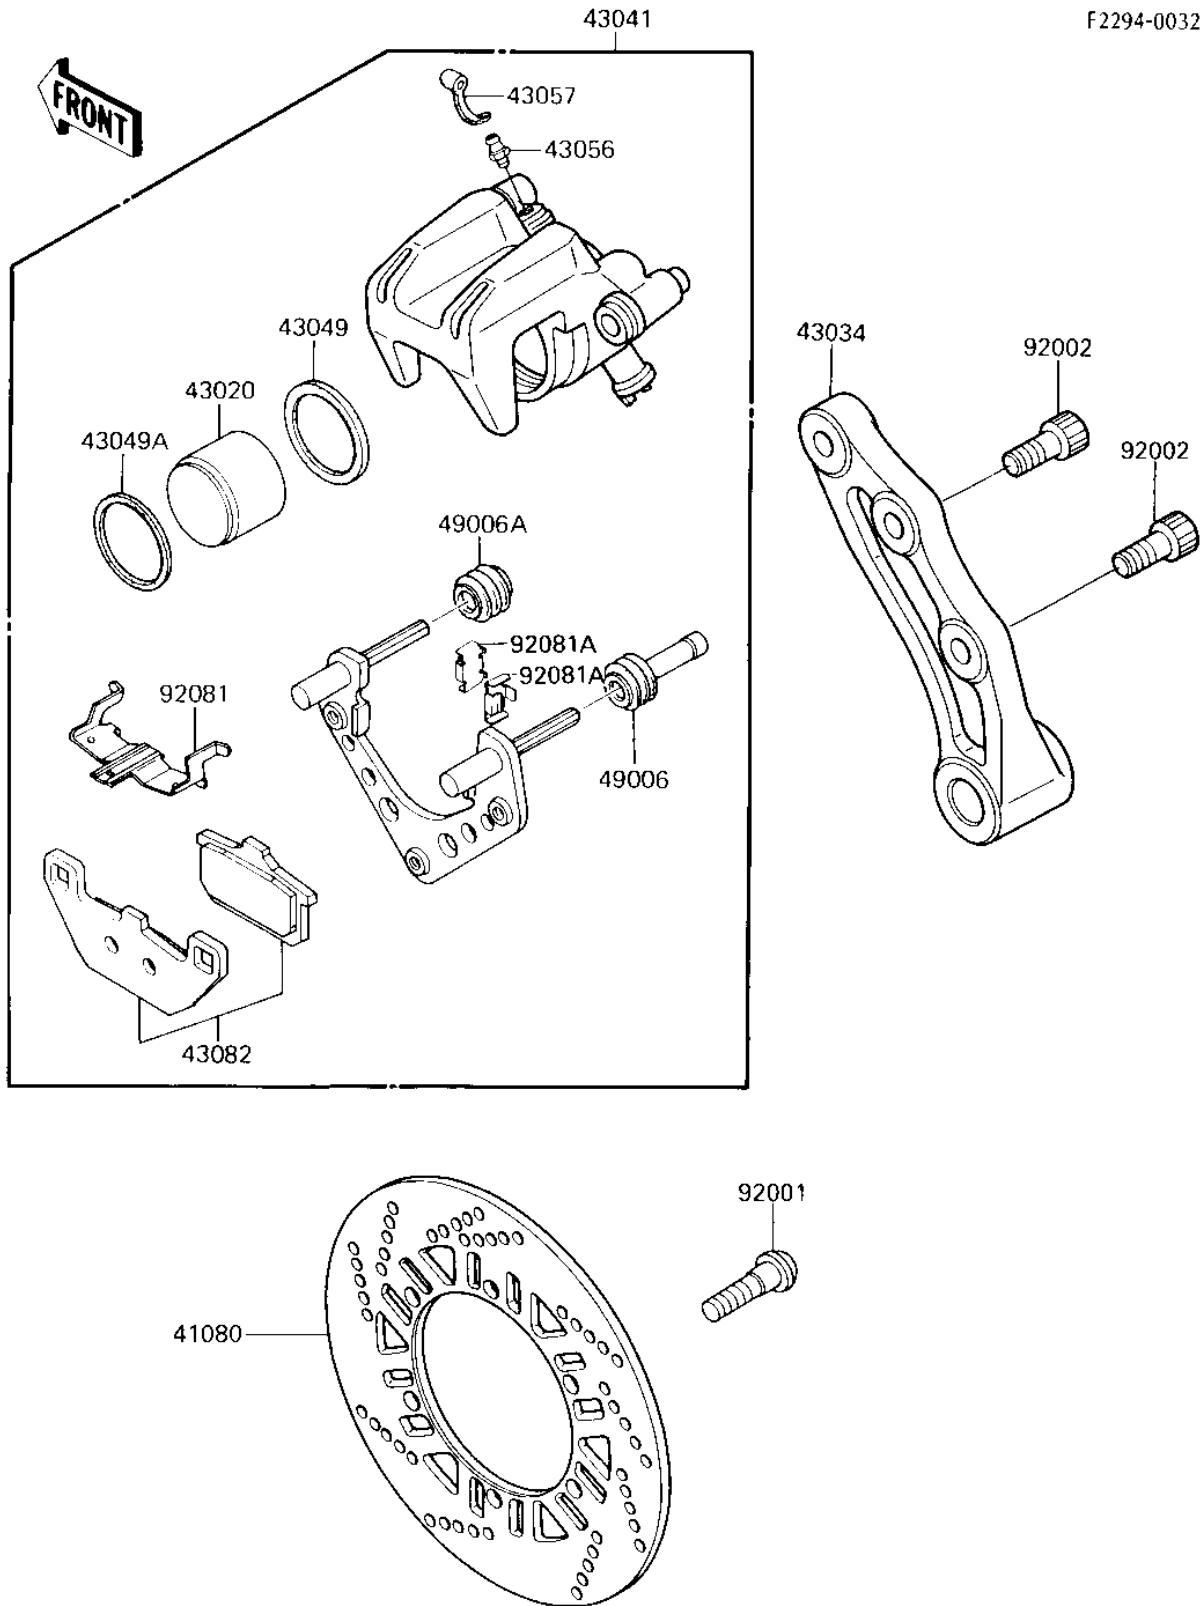

1986 NINJA® 250R PARTS DIAGRAM

REAR BRAKE

1986 NINJA® 250R PARTS LIST

REAR BRAKE

ITEM NAME	PART NUMBER	QUANTITY
DISC,RR (Ref # 41080)	41080-1168	1
PISTON-COMP-BRAKE (Ref # 43020)	43020-1066	1
HOLDER-BRAKE,RR CALIP (Ref # 43034)	43034-1070	1
CALIPER-ASSY,RR (Ref # 43041)	43041-1216	1
RING,PISTON SEAL (Ref # 43049)	43049-002	1
PACKING,PISTON (Ref # 43049A)	43049-1028	1
BREEDER (Ref # 43056)	43056-003	1
CAP,BREEDER (Ref # 43057)	43057-003	1
PAD-ASSY-BRAKE (Ref # 43082)	43082-1062	1
BOOT,CALIPER (Ref # 49006)	49006-1094	1
BOOT,CALIPER (Ref # 49006A)	49006-1095	1
BOLT,SOCKET,8X30 (Ref # 92001)	92001-1951	1
BOLT,SOCKET,10X17 (Ref # 92002)	92002-1713	1
SPRING,PAD (Ref # 92081)	92081-1525	1
SPRING,PAD STOPPER (Ref # 92081A)	92081-1661	1